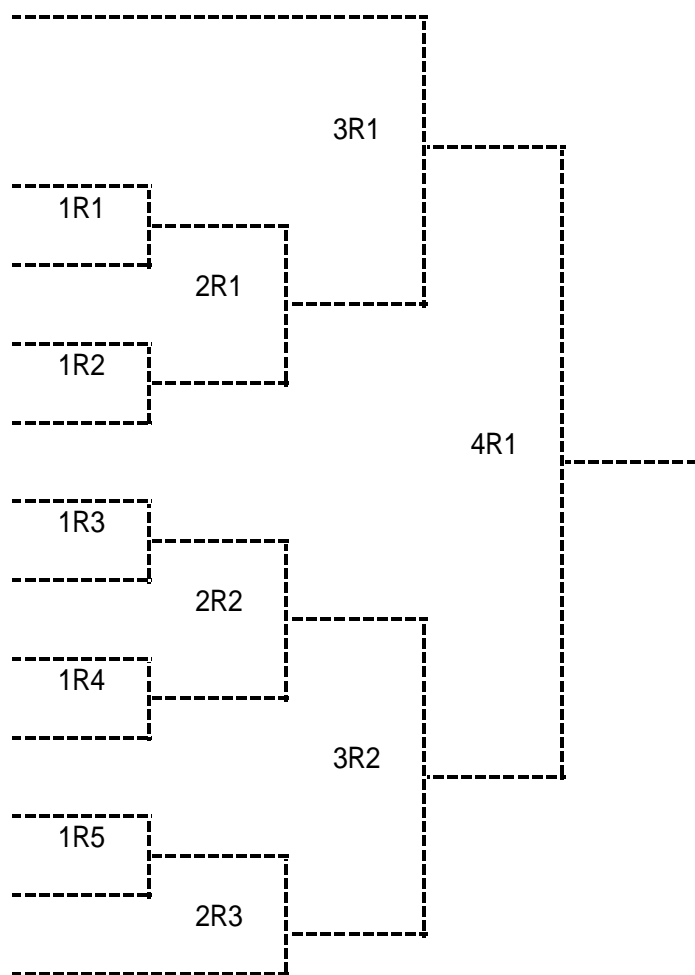

女子団体戦

1 松 商 学 園

2 豊 科

3 明 科

4 塩 尻 志 学 館

5 松 本 第 一

6 松 本 蟻 ヶ 崎

7 蘇 南

8 松 本 深 志

9 大 町

10 松 本 美 須 ヶ

11 田 川

12 松 本 県 ヶ 丘

順	学校名	監督	No1	No2	No3	No4	No5	No6	No7	No8	No9
1	松商学園	小林 正則	北村 梓	勝田 晴香	浅谷 奈那	庭山 芽衣	小笠原 千弥	柏原 紘子	横山 優子	赤羽 香穂	武井 美佳
2	豊科	土橋 亜希	忠地 友里恵	小倉 美穂	上條 恵子	矢口 素江	鶴田 真奈美	北澤 佳澄	大谷 有希	松井 芽生	
3	明科	相馬 真巳子	鈴木 奈々	小口 佳穂	岡崎 冴果	木内 まみ	有賀 元美	鷹巢 香織			
4	塩尻志学館	有馬総一郎	齋藤 さちえ	大月 彩加	荻江 美咲	丸山 未紀	山本 久瑠実	高橋 早苗	張 函		
5	松本第一	柵山 寛之	内山 美穂	武居 香澄	後藤 友美	宮澤 理恵	林 若菜	原口 裕結	原田 紗希		
6	松本蟻ヶ崎	土屋 久	猿田 真帆	滝澤 菜月	土松 央	樋口 千恵	松井 明日香	渡辺 美咲	小野 由貴奈	阿部 愛美	阿南 実加
7	蘇南	勝田 留加	野知里 愛	宮戸 萌香	畑 めぐみ	横山 野々花	長淵 早恵	古井 ふみな	名小路 智花		
8	松本深志	高橋 聡	古田 怜奈	横田 朝香	松村 麻美	降幡 美里	田堂 悠	齋藤 友香	柳澤 明子		
9	大町	井原 信	矢口 茉友子	永井 あとり	降旗 由香	丸山 美和	吉澤 美喜	加藤 藍	宮下 怜		
10	松本美須々	木下博史	杉田 志保	青山 智恵美	渡村 真帆	水谷 輝	丸山 七緒	石川 真衣	河内 陽子	横山 絵理	武井 侑美香
11	田川	日向 勉	広山 愛香	奥原 美奈	千野 夏妃	岡村 理穂	小松 仁美	後藤 忍	窪田 佳央里		
12	松本県ヶ丘	坂口孝雄	戸田 ゆき美	竹内 絵理奈	齊藤 優華	金井 愛	笹平 絵梨	藤原 梨瑚	井澤 理菜	赤沼 香菜子