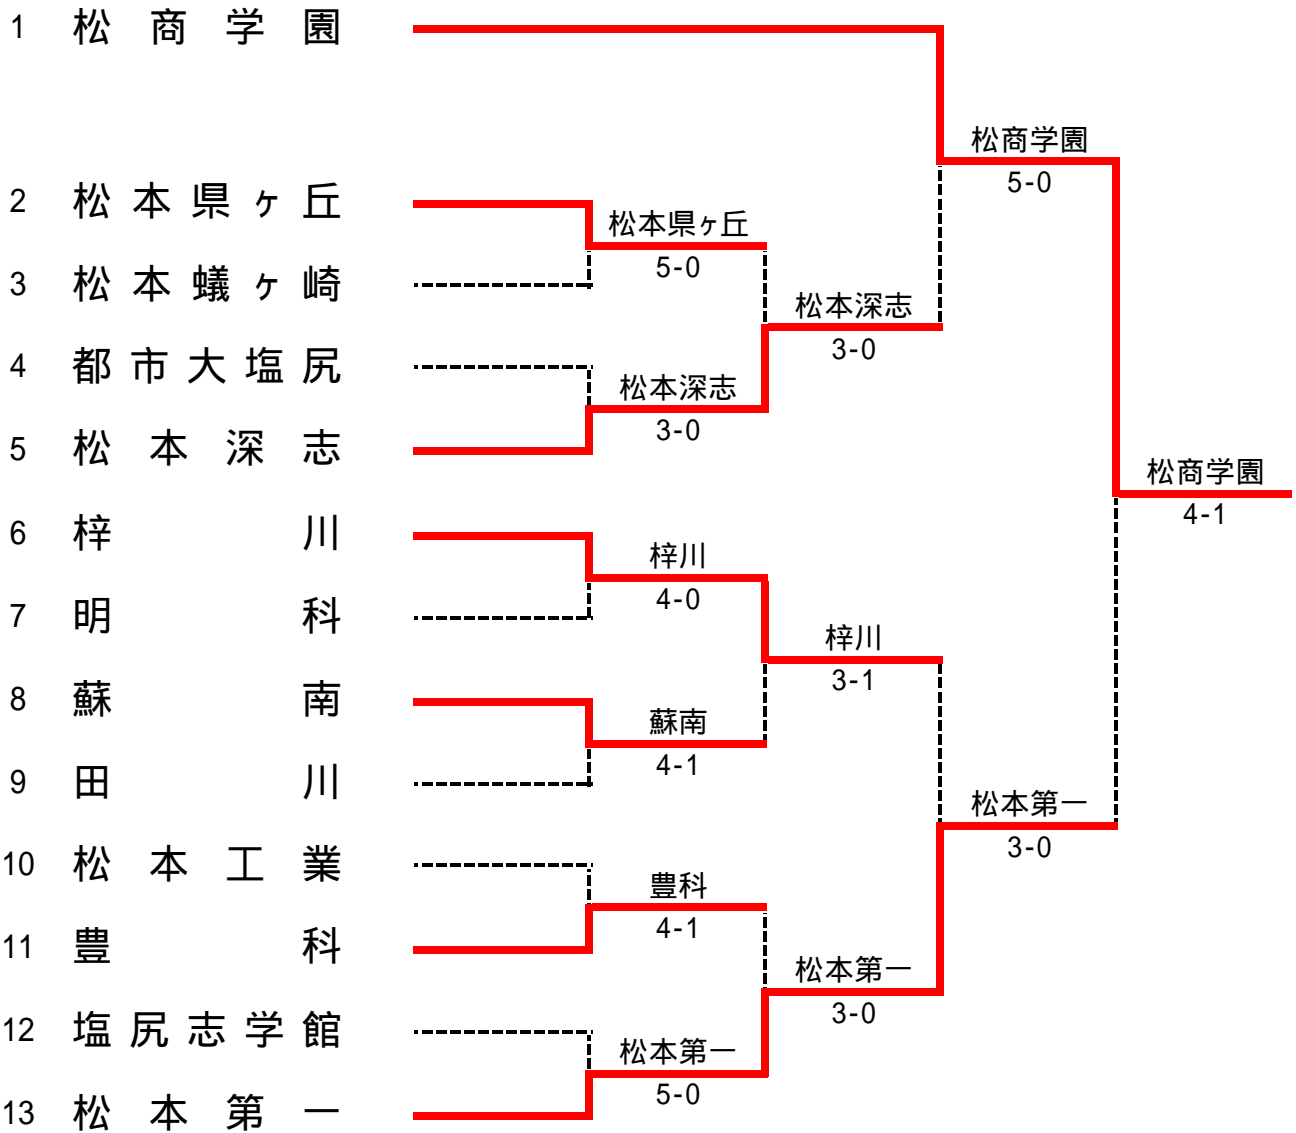

男子団体戦

3位決定戦

順	学校名	監督	No1	No2	No3	No4	No5	No6	No7	No8	No9
1	松商学園	田中 章司	羽倉 克樹	滝澤 拓也	川上 雅弘	黒岩 祐太	青柳 究	北村 優太	丸山 裕太	内堀 克哉	窪田 貴紀
2	松本県ヶ丘	宮下 敏明	小宮山 智一	飯村 晃司	黒田 涼平	嶺山 和伸	中谷 拓実	村瀬 広夢	清澤 翔	横野 遼太郎	杉山 佑樹
3	松本蟻ヶ崎	岡庭 真一	葛谷 泰大	寺島 直哉	寺島 雅人	小澤 翔太	小嶋 啓広	百瀬 竜成	平林 直樹	花山 和弥	乾 亮介
4	都市大塩尻	児玉 理嘉	板花 竜也	関 元輝	中野 洸喜	輪湖 崇記	六川 一樹				
5	松本深志	横井 晃	櫻井 祥平	藤森 大輝	諸 隼人	堀内 聡	松山 治薫	水野 明洋	伊藤 哲也	清水 征樹	藤森 涼
6	梓川	池上 美鈴	越畑 拓	朝日 和之	北澤 翔太	青山 新	中澤 和貴	本木 翔真	須貝 博哉	上原 優貴	高木 勇志
7	明科	丸山 春樹	田口 佑太	稲原 郁	太田 昌治	千國 涼	中原 啓介	長岩 佑弥			
8	蘇南	傳田 佳史	林 純矢	丸野 哲	松原 祥	山川 湧太	荻野 和紀	原 仁志	安江 俊道	田上 龍太	可知 龍也
9	田川	荻野 哲也	須澤 孝介	太田 圭	北原 将武	竹原 友輝	松林 俊充	等々力 雄太	伊藤 大智		
10	松本工業	見波 泰	小松 雅弥	筒井 政行	松田 脩平	百瀬 修	丸山 翔太郎	井内 暁大	関崎 駿	竹内 健汰	山本 直輝
11	豊科	土橋 亜希	降幡 翔	山本 遼太郎	赤澤 尚哉	梅田 龍太	篠原 亮次	堀金 悠作	中林 直大	小林 遼哉	齋藤 圭吾
12	塩尻志学館	池田 正	猪野 恭介	手塚 健宏	中嶋 康太	小野 桂士郎	牛越 雅樹	滝澤 大貴	林 駿太郎	飯塚 淳	古川 龍太
13	松本第一	柵山 寛之	平林 幸浩	田川 慧太	塩原 陽平	久田 翔一	倉科 雄真	中山 拓輝	武田 修人	江津 幸也