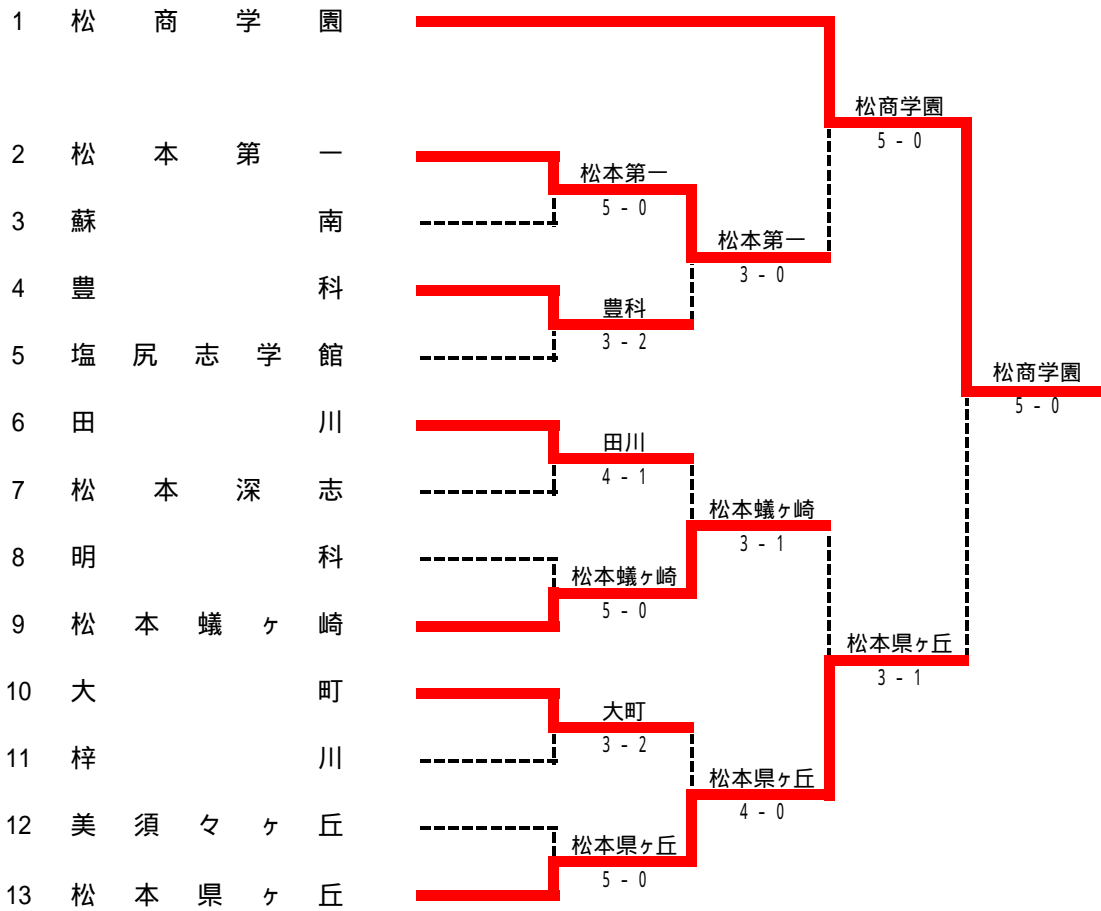

女子団体戦

3位決定戦

順	学校名	監督	No1	No2	No3	No4	No5	No6	No7	No8	No9
1	松商学園	小林 正則	渡邊 彩	庭山 芽衣	黒澤 世里香	北村 梓	勝田 晴香	矢部 遥佳	上田 美咲	吉田 結衣菜	小笠原 千弥
2	松本第一	柵山 寛之	三井 沙貴恵	原田 紗希	西沢 実里	武居 香澄	内山 美穂	後藤 友美	松澤 瑞希	宮澤 理恵	
3	蘇南	澤柳 まり子	斉藤 美咲	小幡 久美子	名小路 智花	畑 めぐみ	宮戸 萌香	上村 まゆか	野知里 愛	巾 妙子	古井 ふみな
4	豊科	有賀 圭子	榛葉 順香	小林 聡恵	忠地 友里恵	北澤 佳澄	上條 恵子	芦沼 瑞恵	鶴田 真奈美	小倉 美穂	高井 佳奈子
5	塩尻志学館	有馬 総一郎	武居 まどか	滝内 麻未	齋藤 さちえ	大月 彩加	丸山 未紀	山本 久瑠実	荻江 美咲	高橋 早苗	
6	田川	日向 勉	瀧 明日香	大内 咲	大槻 彩香	北岡 由実	姥貝 由里奈	塩入 麻耶	広山愛香	岡村理穂	千野夏妃
7	松本深志	高橋 聡	矢ヶ崎 莉菜	藤森 詩織	岩岡 彩夏	古田 怜奈	片瀬 麻貴	茂木 美登里	降幡 美里	清水 麻衣	木口 恵理
8	明科	坂下 美紀	望月 瞳	岡崎 冴果	鈴木 奈々	小口 佳穂	青木 樹里				
9	松本蟻ヶ崎	青木 要二	猿田 美帆	春日 瑞希	宮下 遥	佐々木 陽子	小松 美沙紀	猿田 聡子	越智 彩花	高木 里み	
10	大町	井原 信	矢口 芙友子	降旗 由香	丸山 美和	永井 あとり	吉澤 美喜	加藤 藍			
11	梓川	上條 淳子	塚田 しほ	藤波 千穂	倉科 紗姫	青柳 伯江	百瀬 結希	下林 明日香	三田 真理子		
12	美須ヶヶ丘	木下 博史	荻野 瑛乃	青山 智恵美	水谷 輝	杉田 志保	渡村 真帆	丸山 七緒	横山 絵理	武井 侑美香	
13	松本県ヶ丘	坂口 孝雄	戸田 ゆき美	竹内 絵理奈	伊藤 さくら	齋藤 優華	笹平 絵梨	遠藤 葉月	金井 愛	金井 聖実	吉江 穂波