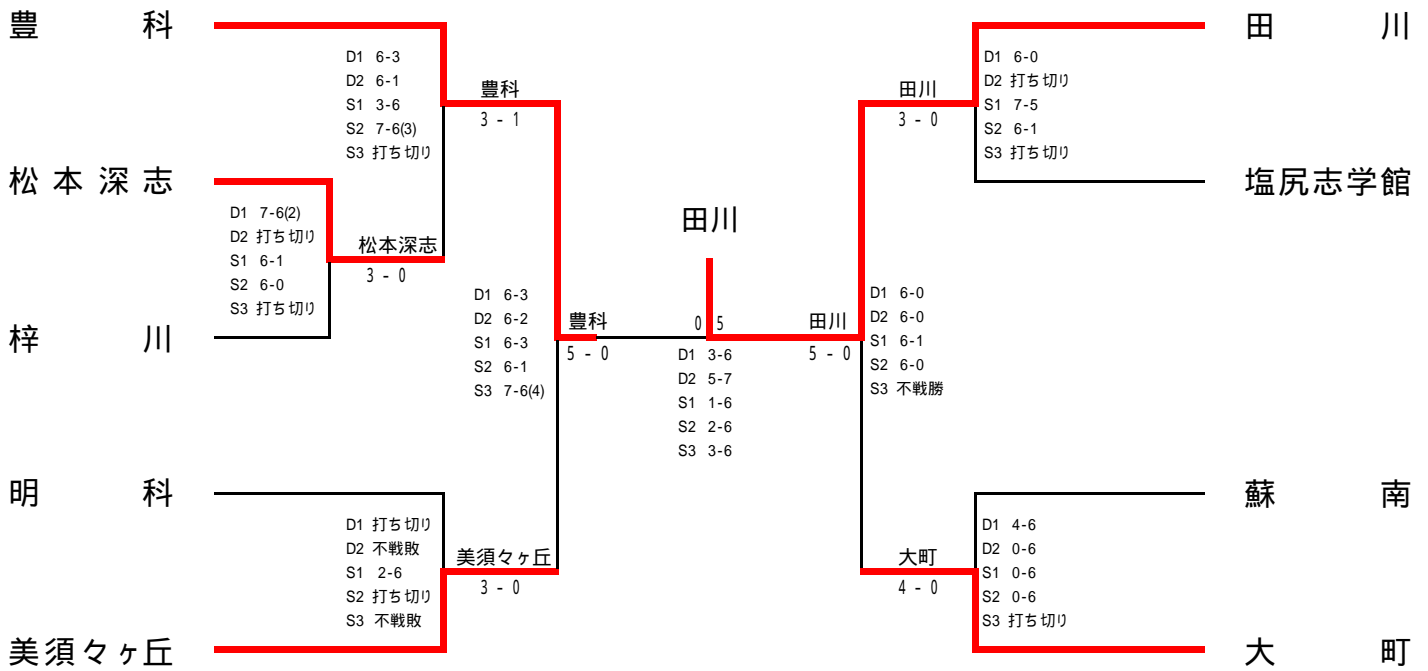

女子5位トーナメント