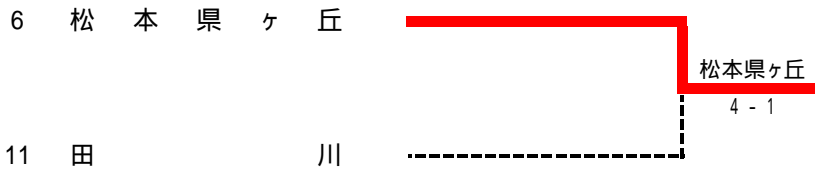

3位決定戦

順	学校名	監督	No1	No2	No3	No4	No5	No6	No7	No8	No9
1	松商学園	田中 章司	牧野 駿	深草 大介	木島 和紀	滝澤 拓也	北村 優太	鱈川 陽介	小林 尚貴	宮崎 舜也	小倉 勇人
2	梓川	池上 美鈴	南條 優貴	下林 巧	飯田 弘樹	岩崎 隼人	村田 昌之	上松 和矢	海野 尚斗	中澤 和貴	平沢 公彦
3	豊科	大森 隆史	高橋 智大	菊地 直人	降幡 翔	赤澤 尚哉	梅田 龍太	篠原 亮次	山本 遼太郎	沖中 篤	堀金 悠作
4	塩尻志学館	池田 正	三津屋 翔真	猪野 恭介	唐澤 智之	飯塚 淳	手塚 健宏	滝澤 大貴	林 駿太郎	酒井 優太	伊東 稜平
5	松本蟻ヶ崎	岡庭 真一	丸山 洋平	児玉 幹弥	赤羽 肇	麻田 諒平	中村 峻也	長谷川 裕之	山口 裕樹	川上 哲平	
6	松本県ヶ丘	石田 公里	小宮山 智一	下里 玲	伊坂 駿	大竹 智貴	本島 康裕	轟 哲男	近藤 楽	半澤 誠	百瀬 大昂
7	松本深志	横井 晃	桃崎 孝	塩原 啓佑	秋山 英俊	伊藤 達也	寺井 琢人	松田 知之	岩垂 真哉	諸 隼人	今村 峻輔
8	蘇南	鳥山 進	長淵 祥平	牧野 直人	裏政 雄飛	松原 祥	山川 湧太	荻野 和紀	田口 大嗣	平松 風也	丸野 哲
9	大町	井原 信	長瀬 明敏	舟木 元紀	荒巻 懐喜	岡崎 将太	佐藤 栄太郎	松澤 晴季	平澤 亮太	勝野 鷹矢	塚田 健壬
10	池田工業	犬飼 雅樹	西澤 聡一郎	丸山 令利	佐藤 祐樹	赤沼 友章	石山 裕貴	杉浦 秀隆	小西 貴幸	児玉 凌輔	
11	田川	荻野 哲也	沖 尚吾	三村 和紀	藤澤 恭一	吉田 聖弥	中山 博基	横山 舜	春日 怜	五味 陵	
12	明科	丸山 春樹	中川 寛基	永田 広夢	伊海田 昌弥	稲原 潤	中原 啓介				
13	武工大二高	藤森 美保	百瀬 拓弥	柳澤 洗希	丸山 悟	小菅 光輝	輪湖 崇記	高橋 廉	中野 洸喜		
14	南安曇農業	北原 邦俊	鈴木 一光	高橋 崇誠	馬上 涉吾	板花 優樹	青柳 慶士				
15	エクセラン	小林 眞一	市橋 徹也	村山 友一	小澤 勝太	井口 広一	和平 拓馬				
16	松本第一	柵山 寛之	畑中 大希	池上 颯	郷津 大輔	塩原 陽平	金 成	田中 翔大	宮澤 聡	安藤 真人