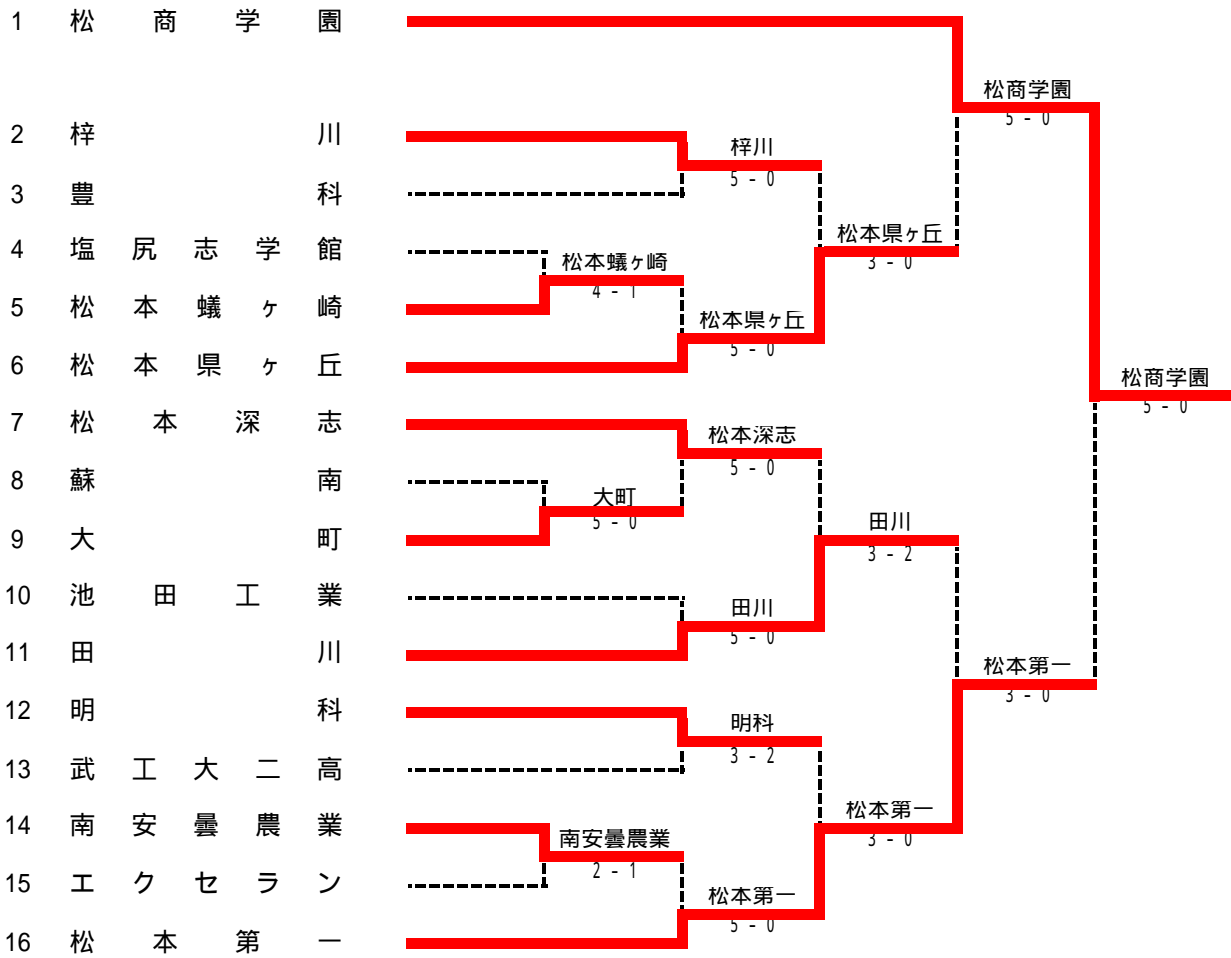

男子団体戦

3位決定戦

順	学校名	監督	No1	No2	No3	No4	No5	No6	No7	No8	No9
1	松商学園	田中 章司	牧野 駿	深草 大介	木島 和紀	滝澤 拓也	北村 優太	鱈川 陽介	小林 尚貴	宮崎 舜也	小倉 勇人
2	梓川	池上 美鈴	南條 優貴	下林 巧	飯田 弘樹	岩崎 隼人	村田 昌之	上松 和矢	海野 尚斗	中澤 和貴	平沢 公彦
3	豊科	大森 隆史	高橋 智大	菊地 直人	降幡 翔	赤澤 尚哉	梅田 龍太	篠原 亮次	山本 遼太郎	沖中 篤	堀金 悠作
4	塩尻志学館	池田 正	三津屋 翔真	猪野 恭介	唐澤 智之	飯塚 淳	手塚 健宏	滝澤 大貴	林 駿太郎	酒井 優太	伊東 稜平
5	松本蟻ヶ崎	岡庭 真一	丸山 洋平	児玉 幹弥	赤羽 肇	麻田 諒平	中村 峻也	長谷川 裕之	山口 裕樹	川上 哲平	
6	松本県ヶ丘	石田 公里	小宮山 智一	下里 玲	伊坂 駿	大竹 智貴	本島 康裕	轟 哲男	近藤 楽	半澤 誠	百瀬 大昂
7	松本深志	横井 晃	桃崎 孝	塩原 啓佑	秋山 英俊	伊藤 達也	寺井 琢人	松田 知之	岩垂 真哉	諸 隼人	今村 峻輔
8	蘇南	鳥山 進	長淵 祥平	牧野 直人	裏政 雄飛	松原 祥	山川 湧太	荻野 和紀	田口 大嗣	平松 風也	丸野 哲
9	大町	井原 信	長瀬 明敏	舟木 元紀	荒巻 懐喜	岡崎 将太	佐藤 栄太郎	松澤 晴季	平澤 亮太	勝野 鷹矢	塚田 健壬
10	池田工業	犬飼 雅樹	西澤 聡一郎	丸山 令利	佐藤 祐樹	赤沼 友章	石山 裕貴	杉浦 秀隆	小西 貴幸	児玉 凌輔	
11	田川	荻野 哲也	沖 尚吾	三村 和紀	藤澤 恭一	吉田 聖弥	中山 博基	横山 舜	春日 怜	五味 陵	
12	明科	丸山 春樹	中川 寛基	永田 広夢	伊海田 昌弥	稲原 潤	中原 啓介				
13	武工大二高	藤森 美保	百瀬 拓弥	柳澤 洗希	丸山 悟	小菅 光輝	輪湖 崇記	高橋 廉	中野 洸喜		
14	南安曇農業	北原 邦俊	鈴木 一光	高橋 崇誠	馬上 涉吾	板花 優樹	青柳 慶士				
15	エクセラン	小林 眞一	市橋 徹也	村山 友一	小澤 勝太	井口 広一	和平 拓馬				
16	松本第一	柵山 寛之	畑中 大希	池上 颯	郷津 大輔	塩原 陽平	金 成	田中 翔大	宮澤 聡	安藤 真人