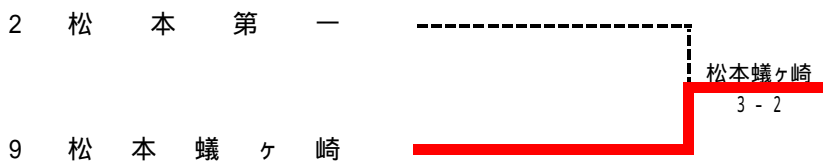

男子 第 一(1~6コート) 松商学園(7~11コート)

女子 蟻ヶ崎(12~15コート・本部) 松商学園(16~20コート)

大会結果はインターネットで <http://chs-tennis.net/smash/>
(大会終了日より3日間は、お待ちください。)

女子団体戦

3位決定戦

順	学校名	監督	No1	No2	No3	No4	No5	No6	No7	No8	No9
1	松商学園	小林 正則	渡邊 彩	庭山 芽衣	黒澤 世里香	北村 梓	勝田 晴香	矢部 遥佳	上田 美咲	吉田 結衣菜	小笠原 千弥
2	松本第一	柵山 寛之	三井 沙貴恵	原田 紗希	西沢 実里	武居 香澄	内山 美穂	後藤 友美	松澤 瑞希	宮澤 理恵	
3	蘇南	澤柳 まり子	斉藤 美咲	小幡 久美子	名小路 智花	畑 めぐみ	宮戸 萌香	上村 まゆか	野知里 愛	巾 妙子	古井 ふみな
4	豊科	有賀 圭子	榛葉 順香	小林 聡恵	忠地 友里恵	北澤 佳澄	上條 恵子	芦沼 瑞恵	鶴田 真奈美	小倉 美穂	高井 佳奈子
5	塩尻志学館	有馬 総一郎	武居 まどか	滝内 麻未	齋藤 さちえ	大月 彩加	丸山 未紀	山本 久瑠実	荻江 美咲	高橋 早苗	
6	田川	日向 勉	瀧 明日香	大内 咲	大槻 彩香	北岡 由実	姥貝 由里奈	塩入 麻耶	広山愛香	岡村理穂	千野夏妃
7	松本深志	高橋 聡	矢ヶ崎 莉菜	藤森 詩織	岩岡 彩夏	古田 怜奈	片瀬 麻貴	茂木 美登里	降幡 美里	清水 麻衣	木口 恵理
8	明科	坂下 美紀	望月 瞳	岡崎 冴果	鈴木 奈々	小口 佳穂	青木 樹里				
9	松本蟻ヶ崎	青木 要二	猿田 美帆	春日 瑞希	宮下 遥	佐々木 陽子	小松 美沙紀	猿田 聡子	越智 彩花	高木 里み	
10	大町	井原 信	矢口 芙友子	降旗 由香	丸山 美和	永井 あとり	吉澤 美喜	加藤 藍			
11	梓川	上條 淳子	塚田 しほ	藤波 千穂	倉科 紗姫	青柳 伯江	百瀬 結希	下林 明日香	三田 真理子		
12	美須ヶヶ丘	木下 博史	荻野 瑛乃	青山 智恵美	水谷 輝	杉田 志保	渡村 真帆	丸山 七緒	横山 絵理	武井 侑美香	
13	松本県ヶ丘	坂口 孝雄	戸田 ゆき美	竹内 絵理奈	伊藤 さくら	齋藤 優華	笹平 絵梨	遠藤 葉月	金井 愛	金井 聖実	吉江 穂波