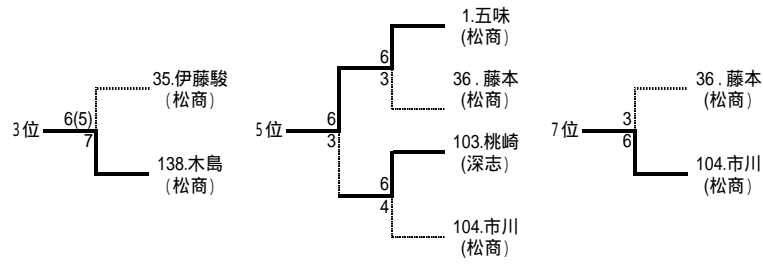

個人の部(シングルス)

	男 子 氏 名	学 校 名		女 子 氏 名	学 校 名
1	伊 藤 翼	松商学園	1	阿 部 遥	松商学園
2	行 徳 陽 介	松商学園	2	中 村 梨 那	松商学園
3	木 島 翔 太	松商学園	3	塚 田 里 宮	松商学園
4	伊 藤 駿	松商学園	4	若 林 美 緒	松商学園
5	五 味 洸 祐	松商学園	5	林 紗 恵 子	松商学園
6	桃 崎 昂	松本深志	6	滝 澤 紗 耶 香	松商学園
7	市 川 英 則	松商学園	7	大 間 知 志 保	松商学園
8	藤 本 直 也	松商学園	8	浅 川 美 穂	松本県ヶ丘

[県大会は、6月2・3・4日(金・土・日)、長野市南長野運動公園庭球場]

女子団体戦

学校名	監督	No1	No2	No3	No4	No5
松商学園	小林 正則	塚田 里宮	中村 梨那	阿部 遥	滝澤 紗耶香	雨宮 未来
明科	坂下 美紀	中谷 早	小澤 彩貴	中村 愛	安坂 梨奈	中津 倫
松本深志	高橋 聡	丸山 あゆみ	齊藤 美保	木村 萌	小野 美波	百瀬 彩香
松本県ヶ丘	坂口 孝雄	浅川 美穂	大熊 志保	深澤 知香	三澤 彩乃	藤巻 朋未
豊科	百瀬 晃	大澤 彩夏	園田 紗季	内山 愛	中島 亜由美	矢崎 未来
南安曇農業	今溝 彰	竹内 あずさ	石井 未来	大矢 美結	降幡 留那	小宮山 明日香
松本美須ヶヶ丘	木下 博史	青山 真奈美	小池 彩佳	中島 綾香	柳澤 絵美	中山 愛悠
松本第一	柵山 寛之	丸山 み璃	青山 和未	高尾 幸加	滝沢 佳代	鈴木 千咲
蘇南	楯 千暁	奥田 彩	鈴木 杏奈	島崎 詩織	巾 知恵	沼 なつ美
松本松南	鈴木 崇夫	大久保 和恵	土屋 沙也加	広原 えい喜	赤羽 美咲	百瀬 歩実
田川	日向 勉	伊藤 めぐみ	丸山 友里	竹内 梨紗	石井 奏恵	大内 優
塩尻志学館	有馬 総一郎	藤澤 聖奈	宮沢 さつき	上條 松美	徳竹 恵里	布山 未来
梓川	池上 美鈴	佐々木 光	百瀬 麻美	平沢 あす美	横山 明来	犬飼 晶絵
松本蟻ヶ崎	郷津 寿弘	古幡 里美	藤澤 有起	古田 彩乃	本多 祐香	青柳 まどか

男子シングルス (1)

男子シングルス (2)

女子シングルス (1)

女子ダブルス