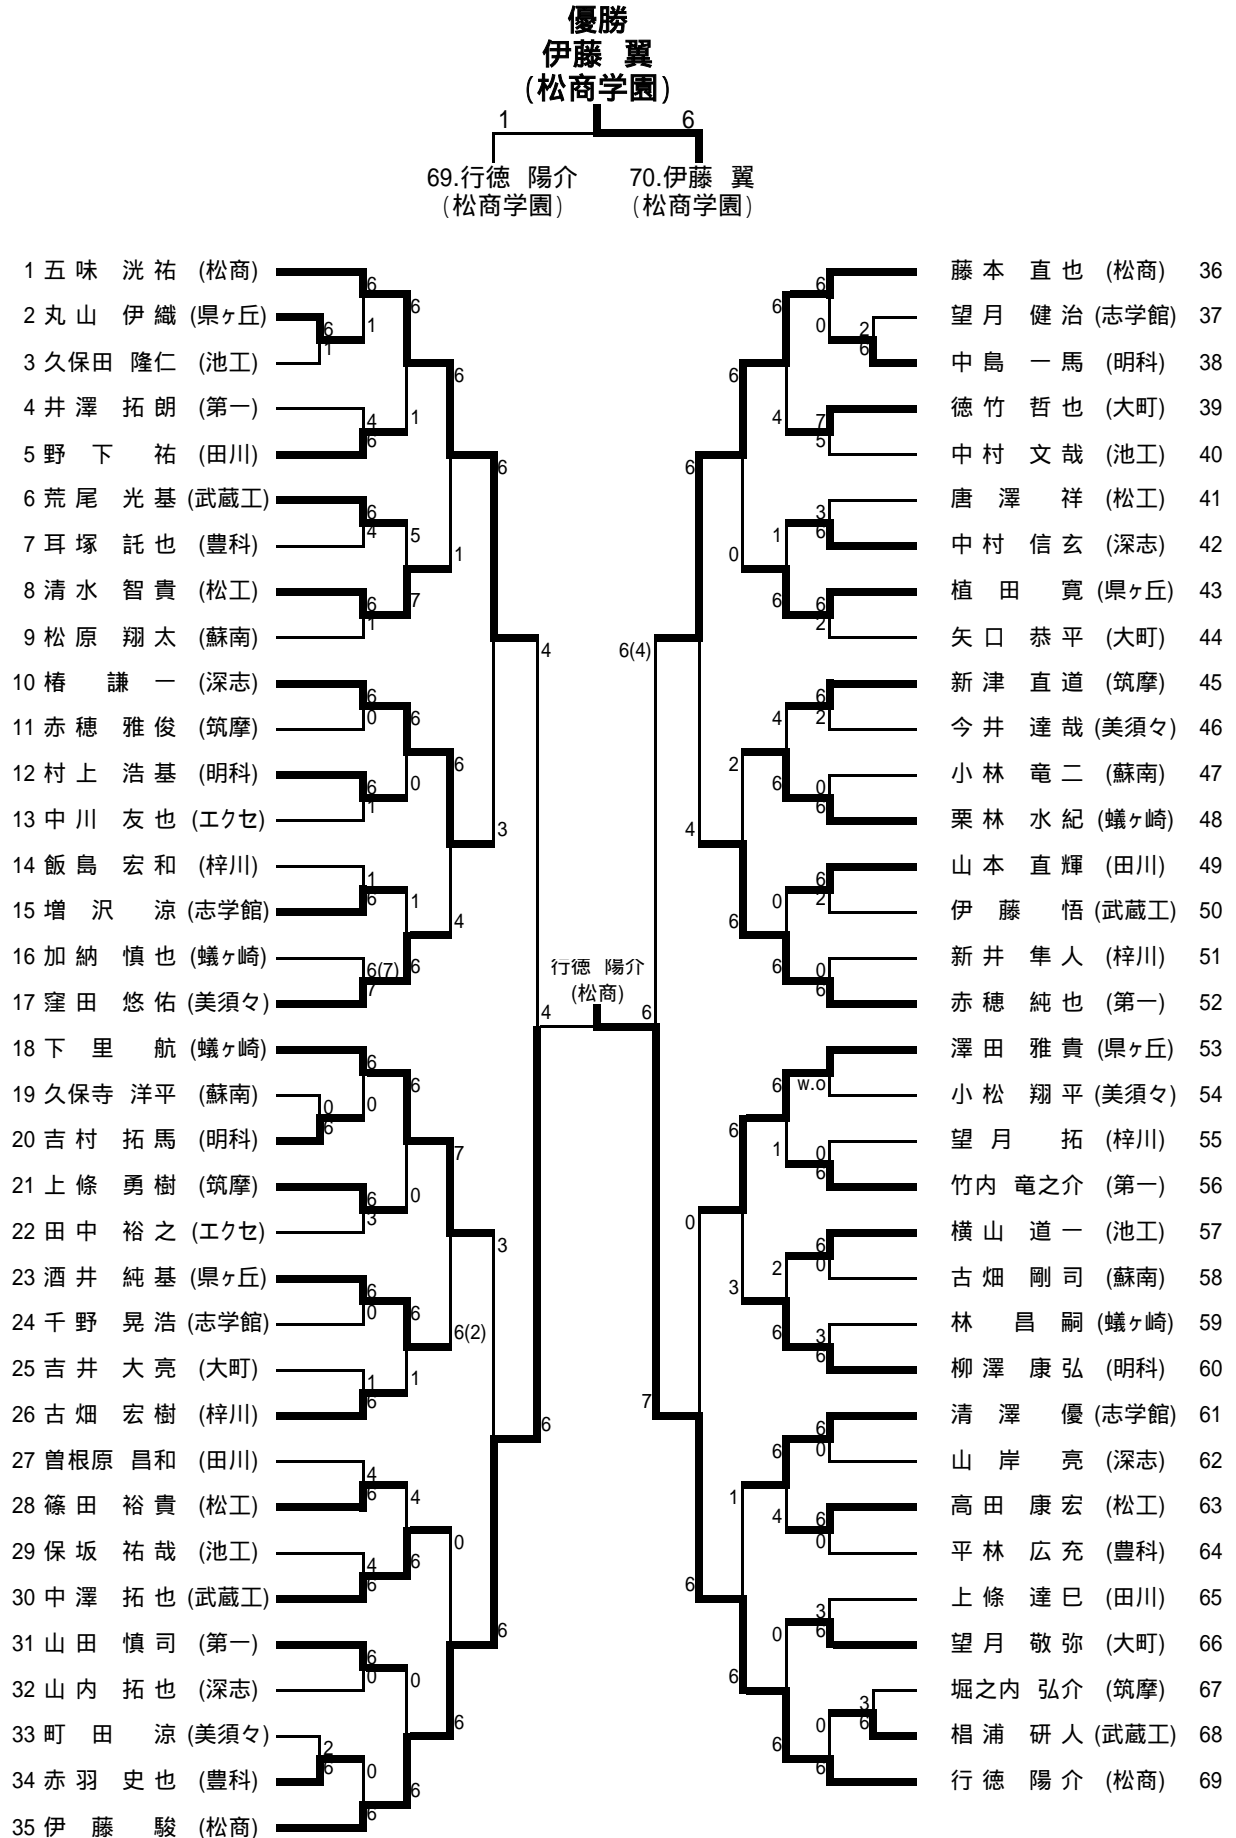

平成18年度 中信高等学校総合体育大会 テニス競技成績報告書 (県大会出場校・出場者一覧)

期 日	5月19日(金)～5月22日(月)	会 場	浅間温泉庭球公園 豊科南部運動公園
-----	-------------------	-----	----------------------

学校対抗の部(団体)

男 子 学 校 名		女 子 学 校 名	
1	松 商 学 園 高等学校	1	松 商 学 園 高等学校
2	松 本 深 志 高等学校	2	松 本 蟻 ケ 崎 高等学校
3	松 本 第 一 高等学校	3	松 本 県 ケ 丘 高等学校
4	松 本 県 ケ 丘 高等学校	4	松 本 第 一 高等学校

個人の部(ダブルス)

	男 子 氏 名	学 校 名		女 子 氏 名	学 校 名
1	行 徳 陽 介	松商学園	1	塚 田 里 宮	松商学園
	高 林 慶 成			中 村 梨 那	
2	五 味 洸 祐	松商学園	2	若 林 美 緒	松商学園
	伊 藤 翼			林 紗 恵 子	
3	藤 本 直 也	松商学園	3	阿 部 遥	松商学園
	伊 藤 駿			滝 澤 紗 耶 香	
4	木 島 翔 太	松商学園	4	雨 宮 未 来	松商学園
	市 川 英 則			小 柳 彩 華	

個人の部(シングルス)

	男 子 氏 名	学 校 名		女 子 氏 名	学 校 名
1	伊 藤 翼	松商学園	1	阿 部 遥	松商学園
2	行 徳 陽 介	松商学園	2	中 村 梨 那	松商学園
3	木 島 翔 太	松商学園	3	塚 田 里 宮	松商学園
4	伊 藤 駿	松商学園	4	若 林 美 緒	松商学園
5	五 味 洸 祐	松商学園	5	林 紗 恵 子	松商学園
6	桃 崎 昂	松本深志	6	滝 澤 紗 耶 香	松商学園
7	市 川 英 則	松商学園	7	大 間 知 志 保	松商学園
8	藤 本 直 也	松商学園	8	浅 川 美 穂	松本県ヶ丘

男子シングルス (1)

男子シングルス (2)

女子シングルス (1)

女子ダブルス