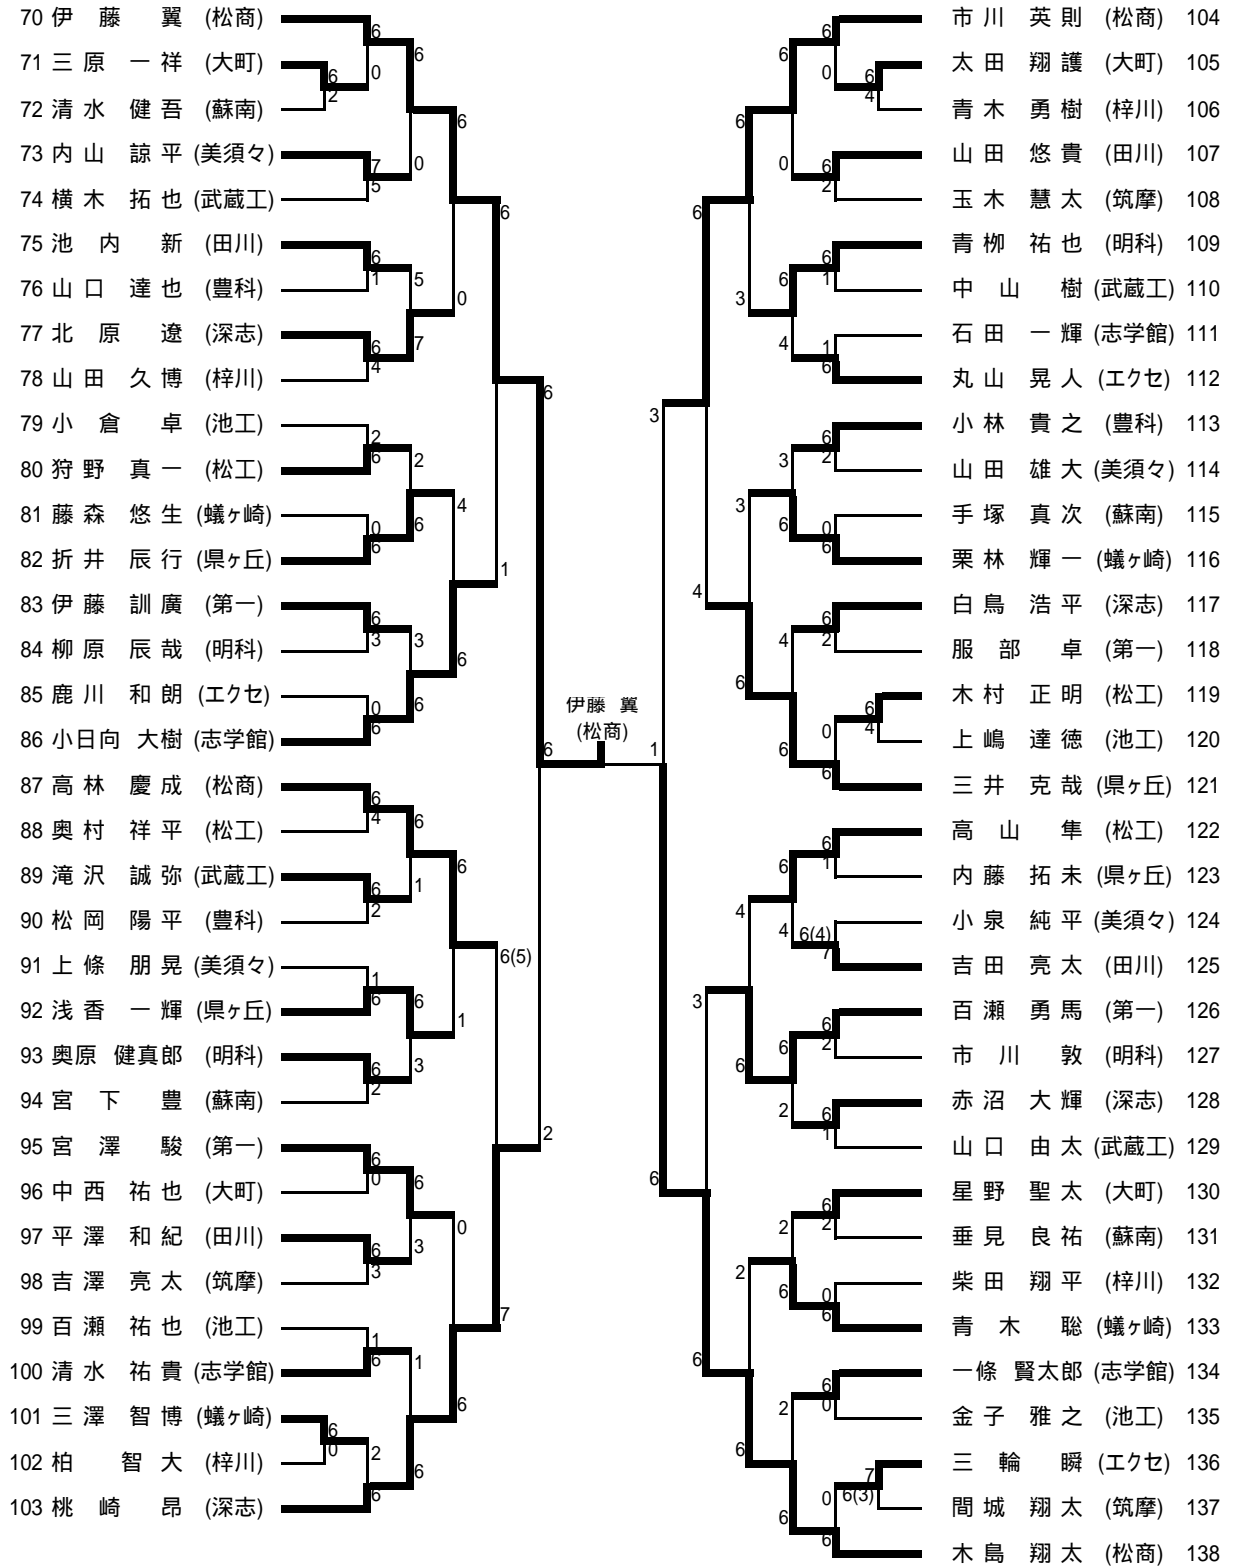

個人の部(ダブルス)

	男 子 氏 名	学 校 名		女 子 氏 名	学 校 名
1	行 徳 陽 介	松商学園	1	塚 田 里 宮	松商学園
	高 林 慶 成			中 村 梨 那	
2	五 味 洸 祐	松商学園	2	若 林 美 緒	松商学園
	伊 藤 翼			林 紗 恵 子	
3	藤 本 直 也	松商学園	3	阿 部 遥	松商学園
	伊 藤 駿			滝 澤 紗 耶 香	
4	木 島 翔 太	松商学園	4	雨 宮 未 来	松商学園
	市 川 英 則			小 柳 彩 華	

個人の部(シングルス)

	男 子 氏 名	学 校 名		女 子 氏 名	学 校 名
1	伊 藤 翼	松商学園	1	阿 部 遥	松商学園
2	行 徳 陽 介	松商学園	2	中 村 梨 那	松商学園
3	木 島 翔 太	松商学園	3	塚 田 里 宮	松商学園
4	伊 藤 駿	松商学園	4	若 林 美 緒	松商学園
5	五 味 洸 祐	松商学園	5	林 紗 恵 子	松商学園
6	桃 崎 昂	松本深志	6	滝 澤 紗 耶 香	松商学園
7	市 川 英 則	松商学園	7	大 間 知 志 保	松商学園
8	藤 本 直 也	松商学園	8	浅 川 美 穂	松本県ヶ丘

[県大会は、6月2・3・4日(金・土・日)、長野市南長野運動公園庭球場]

女子団体戦

学校名	監督	No1	No2	No3	No4	No5
松商学園	小林 正則	塚田 里宮	中村 梨那	阿部 遥	滝澤 紗耶香	雨宮 未来
明科	坂下 美紀	中谷 早	小澤 彩貴	中村 愛	安坂 梨奈	中津 倫
松本深志	高橋 聡	丸山 あゆみ	齊藤 美保	木村 萌	小野 美波	百瀬 彩香
松本県ヶ丘	坂口 孝雄	浅川 美穂	大熊 志保	深澤 知香	三澤 彩乃	藤巻 朋未
豊科	百瀬 晃	大澤 彩夏	園田 紗季	内山 愛	中島 亜由美	矢崎 未来
南安曇農業	今溝 彰	竹内 あずさ	石井 未来	大矢 美結	降幡 留那	小宮山 明日香
松本美須ヶヶ丘	木下 博史	青山 真奈美	小池 彩佳	中島 綾香	柳澤 絵美	中山 愛悠
松本第一	柵山 寛之	丸山 み璃	青山 和未	高尾 幸加	滝沢 佳代	鈴木 千咲
蘇南	楯 千暁	奥田 彩	鈴木 杏奈	島崎 詩織	巾 知恵	沼 なつ美
松本松南	鈴木 崇夫	大久保 和恵	土屋 沙也加	広原 えい喜	赤羽 美咲	百瀬 歩実
田川	日向 勉	伊藤 めぐみ	丸山 友里	竹内 梨紗	石井 奏恵	大内 優
塩尻志学館	有馬 総一郎	藤澤 聖奈	宮沢 さつき	上條 松美	徳竹 恵里	布山 未来
梓川	池上 美鈴	佐々木 光	百瀬 麻美	平沢 あす美	横山 明来	犬飼 晶絵
松本蟻ヶ崎	郷津 寿弘	古幡 里美	藤澤 有起	古田 彩乃	本多 祐香	青柳 まどか

男子シングルス (1)

男子シングルス (2)

女子シングルス (1)

女子ダブルス