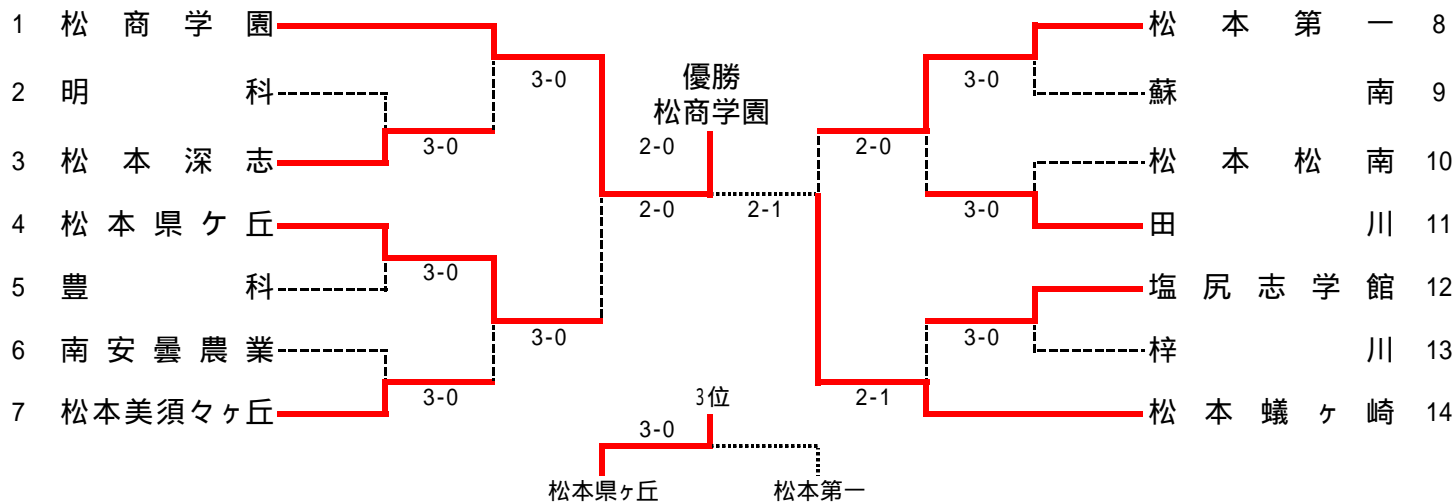

女子団体戦

学校名	監督	No1	No2	No3	No4	No5
松商学園	小林 正則	塚田 里宮	中村 梨那	阿部 遥	滝澤 紗耶香	雨宮 未来
明科	坂下 美紀	中谷 早	小澤 彩貴	中村 愛	安坂 梨奈	中津 倫
松本深志	高橋 聡	丸山 あゆみ	齊藤 美保	木村 萌	小野 美波	百瀬 彩香
松本県ヶ丘	坂口 孝雄	浅川 美穂	大熊 志保	深澤 知香	三澤 彩乃	藤巻 朋未
豊科	百瀬 晃	大澤 彩夏	園田 紗季	内山 愛	中島 亜由美	矢崎 未来
南安曇農業	今溝 彰	竹内 あずさ	石井 未来	大矢 美結	降幡 留那	小宮山 明日香
松本美須ヶヶ丘	木下 博史	青山 真奈美	小池 彩佳	中島 綾香	柳澤 絵美	中山 愛悠
松本第一	柵山 寛之	丸山 み璃	青山 和未	高尾 幸加	滝沢 佳代	鈴木 千咲
蘇南	楯 千暁	奥田 彩	鈴木 杏奈	島崎 詩織	巾 知恵	沼 なつ美
松本松南	鈴木 崇夫	大久保 和恵	土屋 沙也加	広原 えい喜	赤羽 美咲	百瀬 歩実
田川	日向 勉	伊藤 めぐみ	丸山 友里	竹内 梨紗	石井 奏恵	大内 優
塩尻志学館	有馬 総一郎	藤澤 聖奈	宮沢 さつき	上條 松美	徳竹 恵里	布山 未来
梓川	池上 美鈴	佐々木 光	百瀬 麻美	平沢 あす美	横山 明来	犬飼 晶絵
松本蟻ヶ崎	郷津 寿弘	古幡 里美	藤澤 有起	古田 彩乃	本多 祐香	青柳 まどか