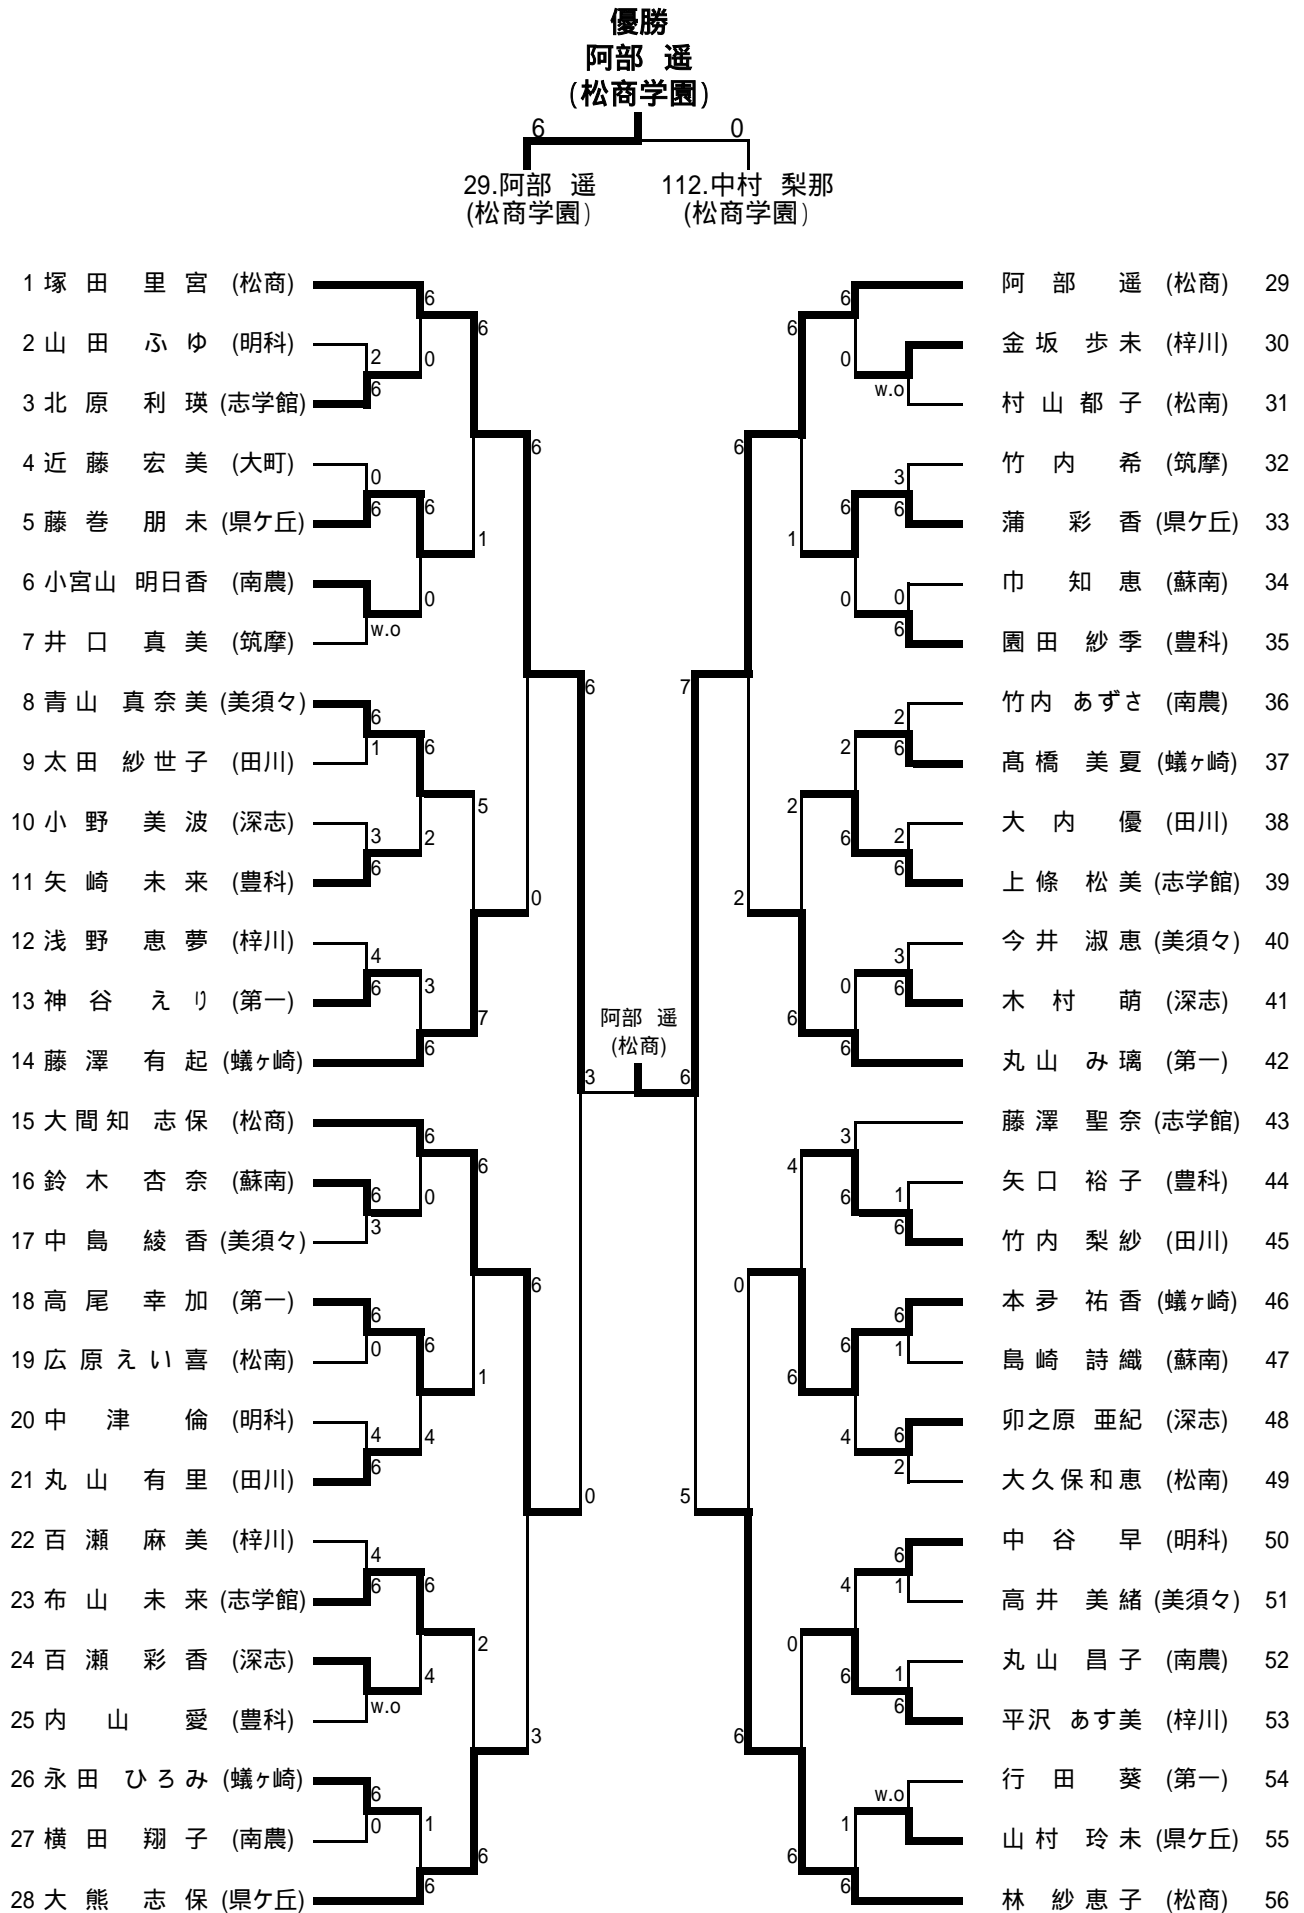

平成18年度 中信高等学校総合体育大会 テニス競技成績報告書 (県大会出場校・出場者一覧)

期 日	5月19日(金)～5月22日(月)	会 場	浅間温泉庭球公園 豊科南部運動公園
-----	-------------------	-----	----------------------

学校対抗の部(団体)

男 子 学 校 名		女 子 学 校 名	
1	松 商 学 園 高等学校	1	松 商 学 園 高等学校
2	松 本 深 志 高等学校	2	松 本 蟻 ケ 崎 高等学校
3	松 本 第 一 高等学校	3	松 本 県 ケ 丘 高等学校
4	松 本 県 ケ 丘 高等学校	4	松 本 第 一 高等学校

個人の部(ダブルス)

	男 子 氏 名	学 校 名		女 子 氏 名	学 校 名
1	行 徳 陽 介	松商学園	1	塚 田 里 宮	松商学園
	高 林 慶 成			中 村 梨 那	
2	五 味 洸 祐	松商学園	2	若 林 美 緒	松商学園
	伊 藤 翼			林 紗 恵 子	
3	藤 本 直 也	松商学園	3	阿 部 遥	松商学園
	伊 藤 駿			滝 澤 紗 耶 香	
4	木 島 翔 太	松商学園	4	雨 宮 未 来	松商学園
	市 川 英 則			小 柳 彩 華	

個人の部(シングルス)

	男 子 氏 名	学 校 名		女 子 氏 名	学 校 名
1	伊 藤 翼	松商学園	1	阿 部 遥	松商学園
2	行 徳 陽 介	松商学園	2	中 村 梨 那	松商学園
3	木 島 翔 太	松商学園	3	塚 田 里 宮	松商学園
4	伊 藤 駿	松商学園	4	若 林 美 緒	松商学園
5	五 味 洸 祐	松商学園	5	林 紗 恵 子	松商学園
6	桃 崎 昂	松本深志	6	滝 澤 紗 耶 香	松商学園
7	市 川 英 則	松商学園	7	大 間 知 志 保	松商学園
8	藤 本 直 也	松商学園	8	浅 川 美 穂	松本県ヶ丘

男子シングルス (1)

男子シングルス (2)

女子シングルス (1)

女子ダブルス