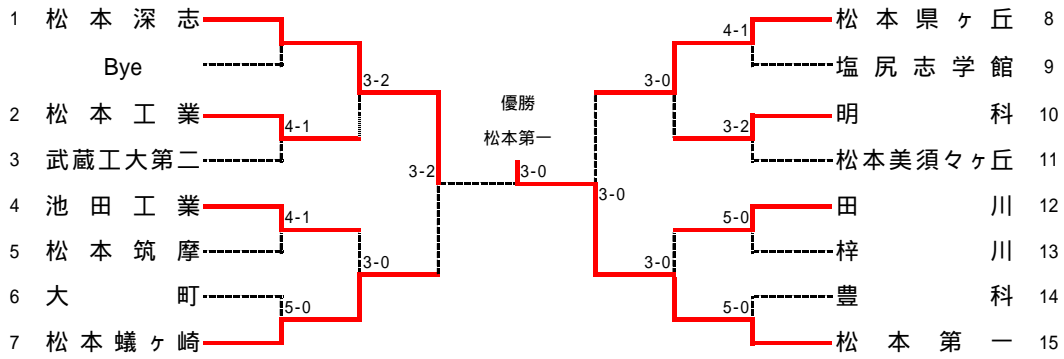

《男子組合せ》

順位決定戦

(2位決定戦と対戦がメインドロー上で行われた場合も、2位決定戦を行う。)

学校名	監督	No.1	No.2	No.3	No.4	No.5	No.6	No.7	No.8	No.9
松本深志	横井 晃	丸山 達也	中村 信玄	山岸 亮	飯嶋 佑己	澤田 潤	赤沼 大輝	瀧 良介	宮田 雄規	辻 遥一
梓川	花村 尚	山田 久博	新井 隼人	大野 雄太	望月 拓	青木 勇樹	福井 智樹	柴田 翔平	柏 智大	望月 康平
塩尻志学館	上條 浩	千野 晃浩	清水 祐貴	桜井 龍正	百瀬 雅朗	百瀬 恭平	樋口 拓也	中條 優	中嶋 大知	金丸 悟
松本工業	見波 泰	石井 準	木村 正明	奥村 祥平	浅川 大輔	熊谷 直太郎	手塚 翔太	山田 皆都	野本 良樹	真嶋 貴之
大町	井原 信	吉井 大亮	太田 翔護	堀江 貴裕	長沢 裕矢	和田 裕太	三原 一祥	金 日浩	太田 充彦	山田 友章
池田工業	犬飼 雅樹	横山 道一	鎌崎 健	中村 文哉	金子 雅之	保坂 祐哉	小池 亮	中島 稔	藤松 大地	久保田 隆仁
松本美須ヶヶ丘	倉下 哲哉	栗林 水紀	藤森 悠生	中谷 智成	横山 利一郎	加納 慎也	清水 飛翔	三村 優治	鈴木 宏和	南澤 勇佑
松本工業	宮下 敏明	小澤 祐輝	金井 佑輔	中田 洋平	村山 樹	藤松 克典	竹内 慎二	岡里 哲男	浅川 友保	竹内 真牙也
松本筑摩	岡庭 真一	新津 直道	吉澤 亮太	赤穂 雅俊	上條 勇樹	堀之内 弘介	玉木 慧太	間城 翔太	壬生 暁	石渡 祐喜
田川	金井 和	山本 直輝	村田 智弥	濱田 純平	丸山 史訓	吉江 幸平	二ノ宮 啓太	倉科 祐弥	降旗 裕一	市川 浩輔
松本美須ヶヶ丘	塩原 秀行	窪田 悠佑	内山 諒平	今井 達哉	小林 優己	梶原 卓	山ノ内 拓弥	唐沢 翔		
武蔵工業大学第二	鱒川 家教	中澤 拓也	滝沢 誠弥	横木 拓也	中山 樹	梶浦 研人	清水 亮	山口 将平	丸山 恵太	北澤 悟志
豊科	有賀 圭子	耳塚 託也	松岡 陽平	赤羽 史也	山口 達也	百瀬 裕一郎	小山 立			
明科	酒井 裕子	奥原 健真郎	小林 三成	藤澤 悠輝	山本 博暁	矢花 大貴	竹腰 大貴	浅野 武	中島 和馬	奥原 綾祐
松本第一	小林 千景	百瀬 勇馬	伊藤 訓廣	堤 智郎	中村 智明	藤森 俊祐	山本 隆之	山田 俊介	久保田 悠太	馬淵 雅人