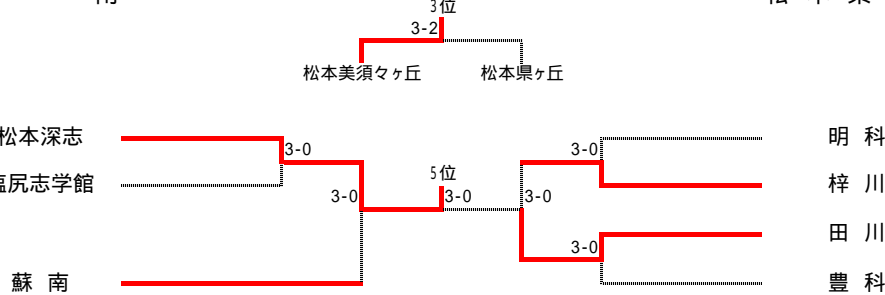

《女子組合せ》

(メインドローの1~4位校と5位決定戦勝ち残り校が中信地区2位~6位として県大会出場権を得る)

学校名	監督	No.1	No.2	No.3	No.4	No.5	No.6	No.7	No.8	No.9
松本美須ヶヶ丘	郷津 寿弘	三井 加奈恵	木下 歩美	上條 奈都美	中島 実帆子	飯澤 実千	小林 美幸	筒井 沙紀	矢島 杏菜	矢崎 奈佳
梓川	池上 美鈴	犬飼 晶絵	手塚 友美	浅野 恵夢	金坂 歩美	鈴木 美佳	各務 瑠里子	斉藤 さゆみ	唐沢 菜実	三津屋 里菜
塩尻志学館	有馬総一郎	布山 未来	木下 友希	北原 利瑛	刈田 元紀	永田 美沙緒	平林 円香	小林 愛美	土田 万里	佐藤 優妃
松本深志	高橋 聡	木村 萌	小野 美波	卯之原 亜紀	飯沼 理紗	森 未来	西村 真衣	木戸 遥加	仲前 朋美	佐藤 優妃
蘇南	楯 千暁	島崎 詩織	沼 なつ美	巾 知恵	田上 沙紀	森 亜瑠沙	木下 雅	曾根原 愛実	小笠原 千穂	
松本第一	柵山 寛之	丸山 み璃	滝沢 佳代	神谷 えり	熊沢 彩	古畑 あゆ美	鈴木 千咲	平林 愛惟	中村 涼香	倉科 花香
田川	日向 勉	山本 果奈	松澤 彩香	山田 美咲	幅 由莉	山岸 千夢季	壺 加織	武井 みさき	中村 幸子	蔵野 詩織
松本美須ヶヶ丘	木下 博史	小池 彩佳	中山 愛悠	柳澤 絵美	新田 一恵	北林 悠佳	今井 淑恵	新井 菜月	吉田 奈央	中野 美優
明科	坂下 美紀	小澤 彩貴	安坂 梨奈	山田 心ゆ	新井 梨沙	曾根原 薫				
豊科	百瀬晃	桑本英海	松林朱音	遠藤美幸	藤原有希	待井美有紀	白澤美奈	望月のどか	児玉百香	奥原紗希
松本工業	坂口孝雄	山村 玲未	曾根原 頌子	齊藤 葵	早川 真未	内田 咲野	田近 美智子	竹内 茉莉恵	高木恵梨