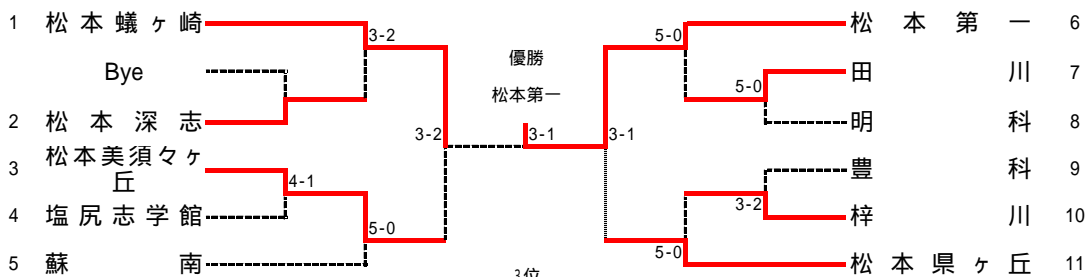

《女子組合せ》

(メインドローの1~4位校と5位決定戦勝ち残り校が中信地区2位~6位として県大会出場権を得る)

学校名	監督	No.1	No.2	No.3	No.4	No.5	No.6	No.7	No.8	No.9
松本美須ヶヶ丘	郷津 寿弘	三井 加奈恵	木下 歩美	上條 奈都美	中島 実帆子	飯澤 実千	小林 美幸	筒井 沙紀	矢島 杏菜	矢崎 奈佳
梓川	池上 美鈴	犬飼 晶絵	手塚 友美	浅野 恵夢	金坂 歩美	鈴木 美佳	各務 瑠里子	斉藤 さゆみ	唐沢 菜実	三津屋 里菜
塩尻志学館	有馬総一郎	布山 未来	木下 友希	北原 利瑛	刈田 元紀	永田 美沙緒	平林 円香	小林 愛美	土田 万里	佐藤 優妃
松本深志	高橋 聡	木村 萌	小野 美波	卯之原 亜紀	飯沼 理紗	森 未来	西村 真衣	木戸 遥加	仲前 朋美	佐藤 優妃
蘇南	楯 千暁	島崎 詩織	沼 なつ美	巾 知恵	田上 沙紀	森 亜瑠沙	木下 雅	曾根原 愛実	小笠原 千穂	
松本第一	柵山 寛之	丸山 み璃	滝沢 佳代	神谷 えり	熊沢 彩	古畑 あゆ美	鈴木 千咲	平林 愛惟	中村 涼香	倉科 花香
田川	日向 勉	山本 果奈	松澤 彩香	山田 美咲	幅 由莉	山岸 千夢季	壺 加織	武井 みさき	中村 幸子	蔵野 詩織
松本美須ヶヶ丘	木下 博史	小池 彩佳	中山 愛悠	柳澤 絵美	新田 一恵	北林 悠佳	今井 淑恵	新井 菜月	吉田 奈央	中野 美優
明科	坂下 美紀	小澤 彩貴	安坂 梨奈	山田 心ゆ	新井 梨沙	曾根原 薫				
豊科	百瀬晃	桑本英海	松林朱音	遠藤美幸	藤原有希	待井美有紀	白澤美奈	望月のどか	児玉百香	奥原紗希
松本工業	坂口孝雄	山村 玲未	曾根原 頌子	齊藤 葵	早川 真未	内田 咲野	田近 美智子	竹内 茉莉恵	高木恵梨