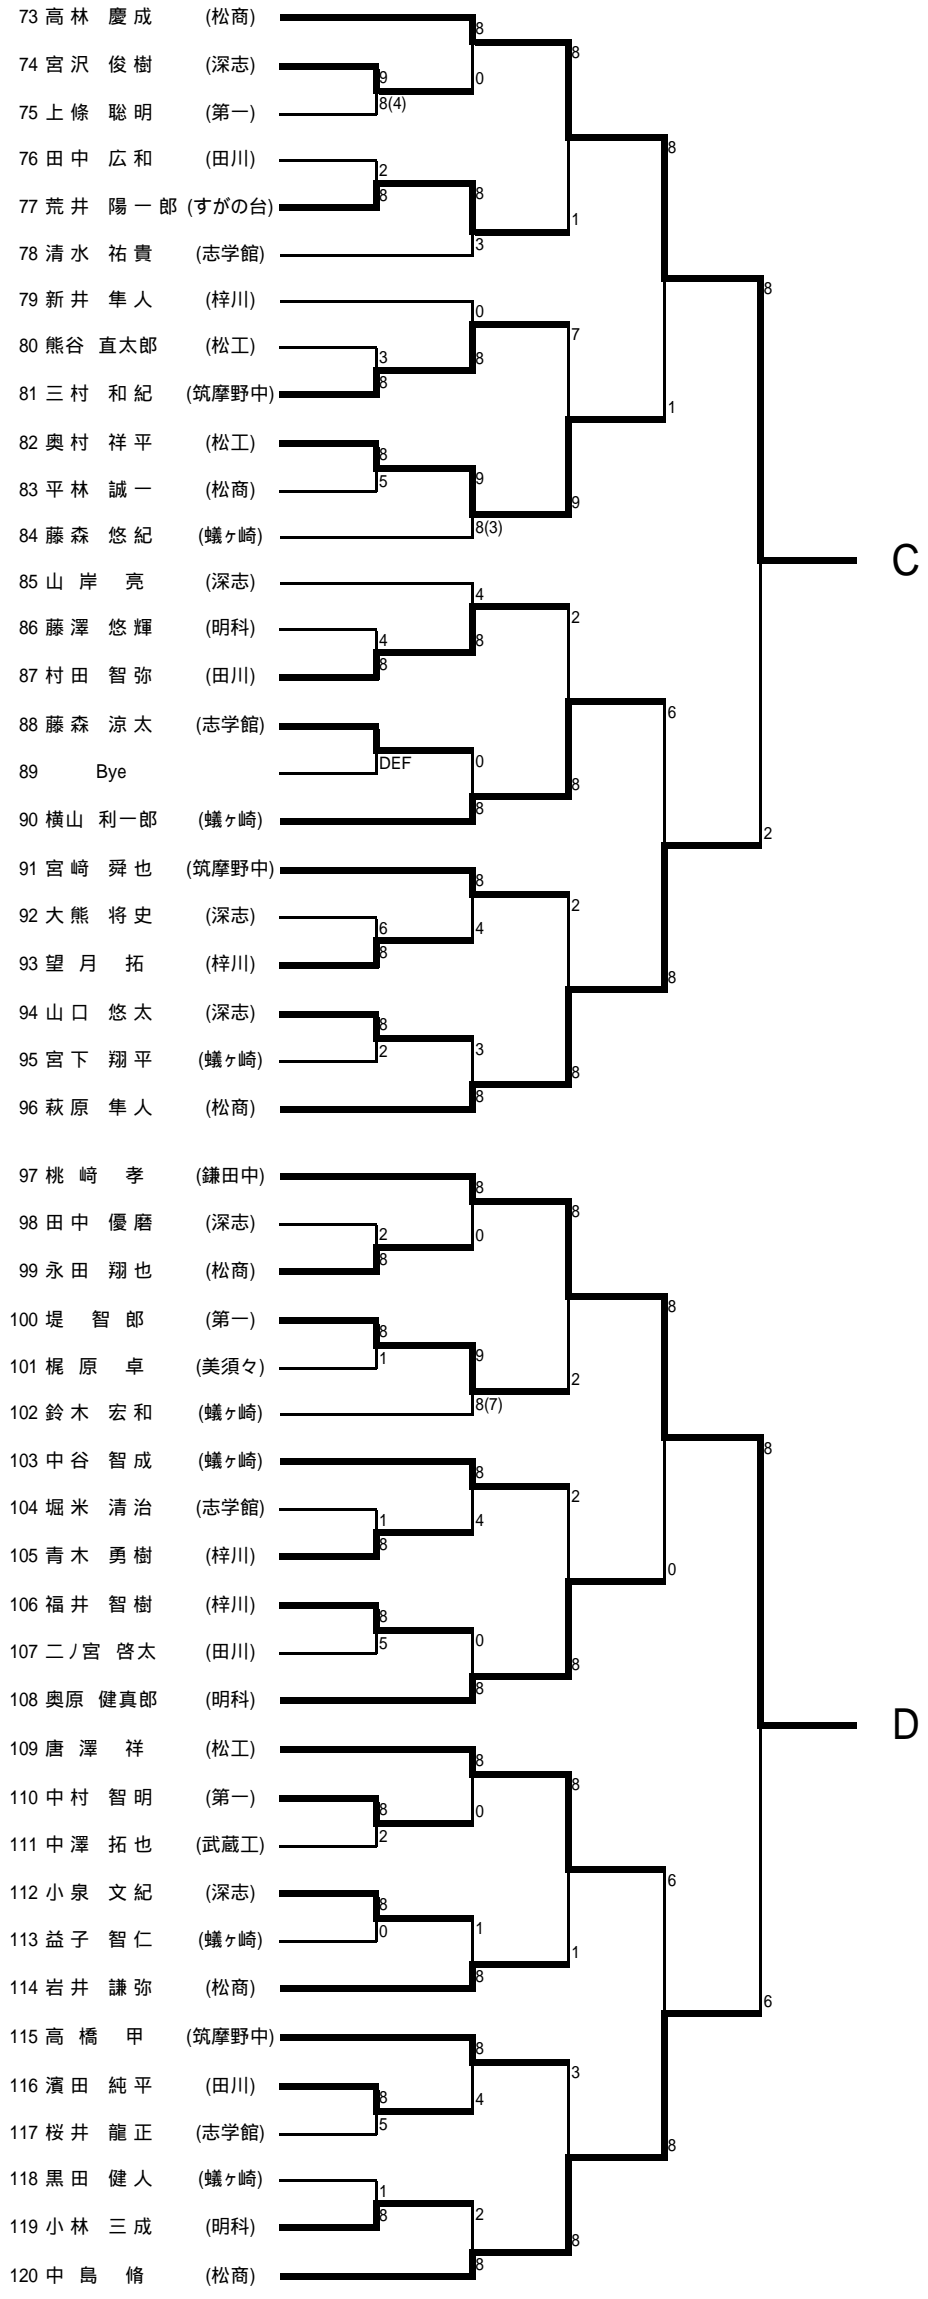

# 第61回国民体育大会テニス競技 長野県中信地区予選

主催 長野県テニス協会  
共催 松本市教育委員会 (財)松本市体育協会  
主管 中信高校体育連盟テニス専門部

日程 平成18年7月8日・9日(土・日) 8:00受付  
会場 男子 8日・9日 松本市浅間温泉庭球公園  
女子 8日 スカイパーク 9日 松本市浅間温泉庭球公園  
種目 少年男子・少年女子シングルス  
試合方法 8ゲームズプロセット(セミノードバンテージ・スコアリング方式)  
セルフジャッジですべての試合を行い、スコアシートに試合結果を記入後、対戦相手とスコアを確認の上、勝者がスコアシートを本部に提出。  
試合進行は、本部のオーダーオブプレーに従う。  
服装はテニスウェア着用。(茶髪・ピアス不可)  
その他競技上のルールは「テニスルールブック」に従う。

県予選出場者 予選免除者(氏名は順不同)  
男子・・・伊藤翼・五味洸祐・行徳陽介・木島翔太・伊藤駿(松商)  
女子・・・塚田里宮・阿部遥・中村梨那・小柳彩華・滝沢紗耶香(松商)  
渡辺彩(松本高綱中)  
(予選免除者は、本大会中に「テニスのしおり」の申込書を提出すること)

中信地区県予選出場枠 男子、女子各6名  
男女とも、各ブロックの優勝者が県予選出場の資格を得る。ブロック決勝戦の敗者には、県予選ラッキーローザーの資格が与えられる。  
県大会出場者は、県大会受付時に参加料3,000円を納めること。

### ラッキーローザー資格者(順不動)

佐藤 祐樹(松商)	A	佐々木 詩乃(松商)
河本 圭斗(松商)	B	片倉 美和(松商)
萩原 隼人(松商)	C	宝 綾菜(松商)
中島 脩(松商)	D	木下 歩美(蟻ヶ崎)
堺沢 和也(松商)	E	小林 ももこ(松商)
宮下 利彦(松商)	F	雨宮 未来(松商)

第61回国民体育大会テニス競技長野県中信地区予選

平成18年7月8日  
松本市浅間温泉庭球場

男子シングルス(1)

第61回国民体育大会テニス競技長野県中信地区予選

平成18年7月8日

松本市浅間温泉庭球場

男子シングルス(2)

第61回国民体育大会テニス競技長野県中信地区予選

平成18年7月8日

松本市浅間温泉庭球場

男子シングルス(3)