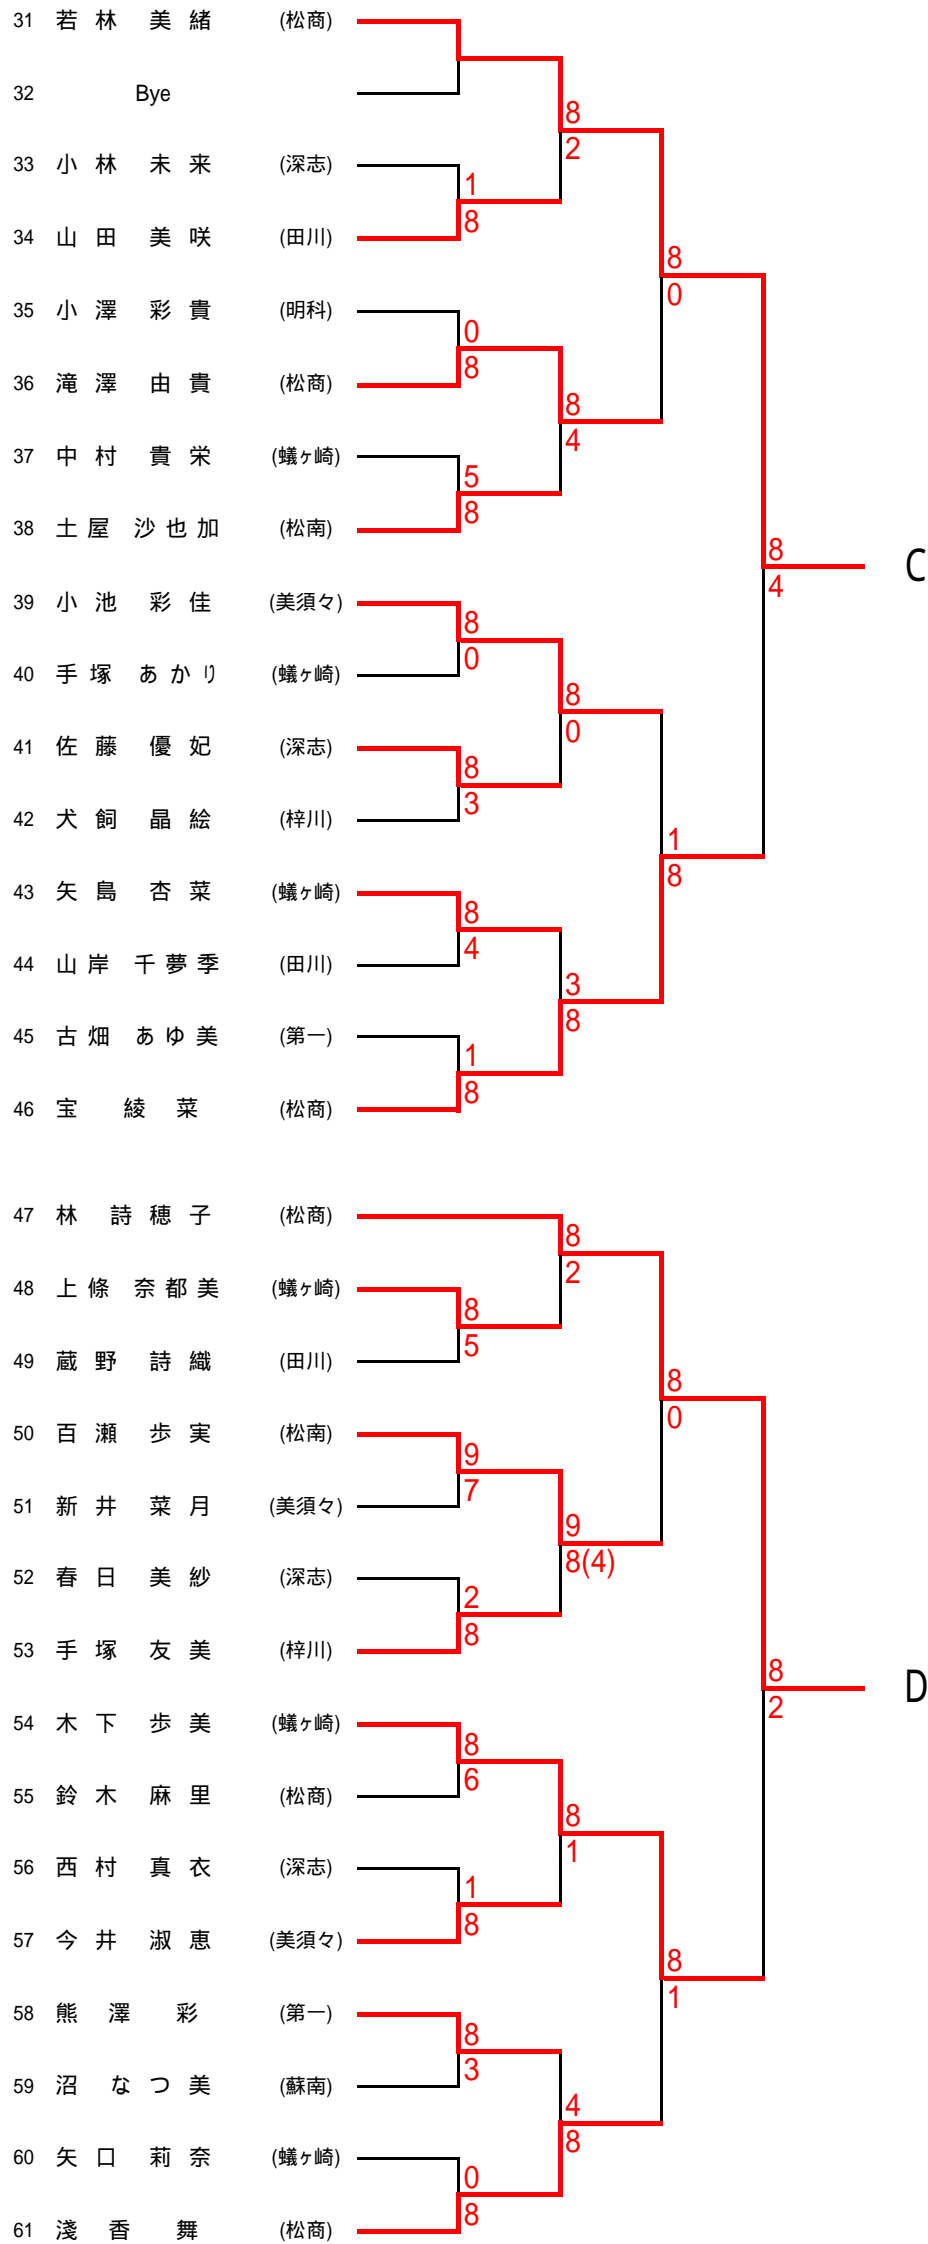

# 第61回国民体育大会テニス競技 長野県中信地区予選

主催 長野県テニス協会  
共催 松本市教育委員会 (財)松本市体育協会  
主管 中信高校体育連盟テニス専門部

日程 平成18年7月8日・9日(土・日) 8:00受付  
会場 男子 8日・9日 松本市浅間温泉庭球公園  
女子 8日 スカイパーク 9日 松本市浅間温泉庭球公園  
種目 少年男子・少年女子シングルス  
試合方法 8ゲームズプロセット(セミノードバンテージ・スコアリング方式)  
セルフジャッジですべての試合を行い、スコアシートに試合結果を記入後、対戦相手とスコアを確認の上、勝者がスコアシートを本部に提出。  
試合進行は、本部のオーダーオブプレーに従う。  
服装はテニスウェア着用。(茶髪・ピアス不可)  
その他競技上のルールは「テニスルールブック」に従う。

県予選出場者 予選免除者(氏名は順不同)  
男子・・・伊藤翼・五味洸祐・行徳陽介・木島翔太・伊藤駿(松商)  
女子・・・塚田里宮・阿部遥・中村梨那・小柳彩華・滝沢紗耶香(松商)  
渡辺彩(松本高綱中)  
(予選免除者は、本大会中に「テニスのしおり」の申込書を提出すること)

中信地区県予選出場枠 男子、女子各6名  
男女とも、各ブロックの優勝者が県予選出場の資格を得る。ブロック決勝戦の敗者には、県予選ラッキーローザーの資格が与えられる。  
県大会出場者は、県大会受付時に参加料3,000円を納めること。

第61回国民体育大会テニス競技長野県中信地区予選

平成18年7月8日

松本市浅間温泉庭球場

男子シングルス(2)

第61回国民体育大会テニス競技長野県中信地区予選

平成18年7月8日

松本市浅間温泉庭球場

男子シングルス(3)

第61回国民体育大会テニス競技長野県大会中信地区予選

平成18年7月8日  
スカイパーク

女子シングルス(1)

第61回国民体育大会テニス競技長野県大会中信地区予選

平成18年7月8日  
スカイパーク

女子シングルス(2)

第61回国民体育大会テニス競技長野県大会中信地区予選

平成18年7月8日  
スカイパーク