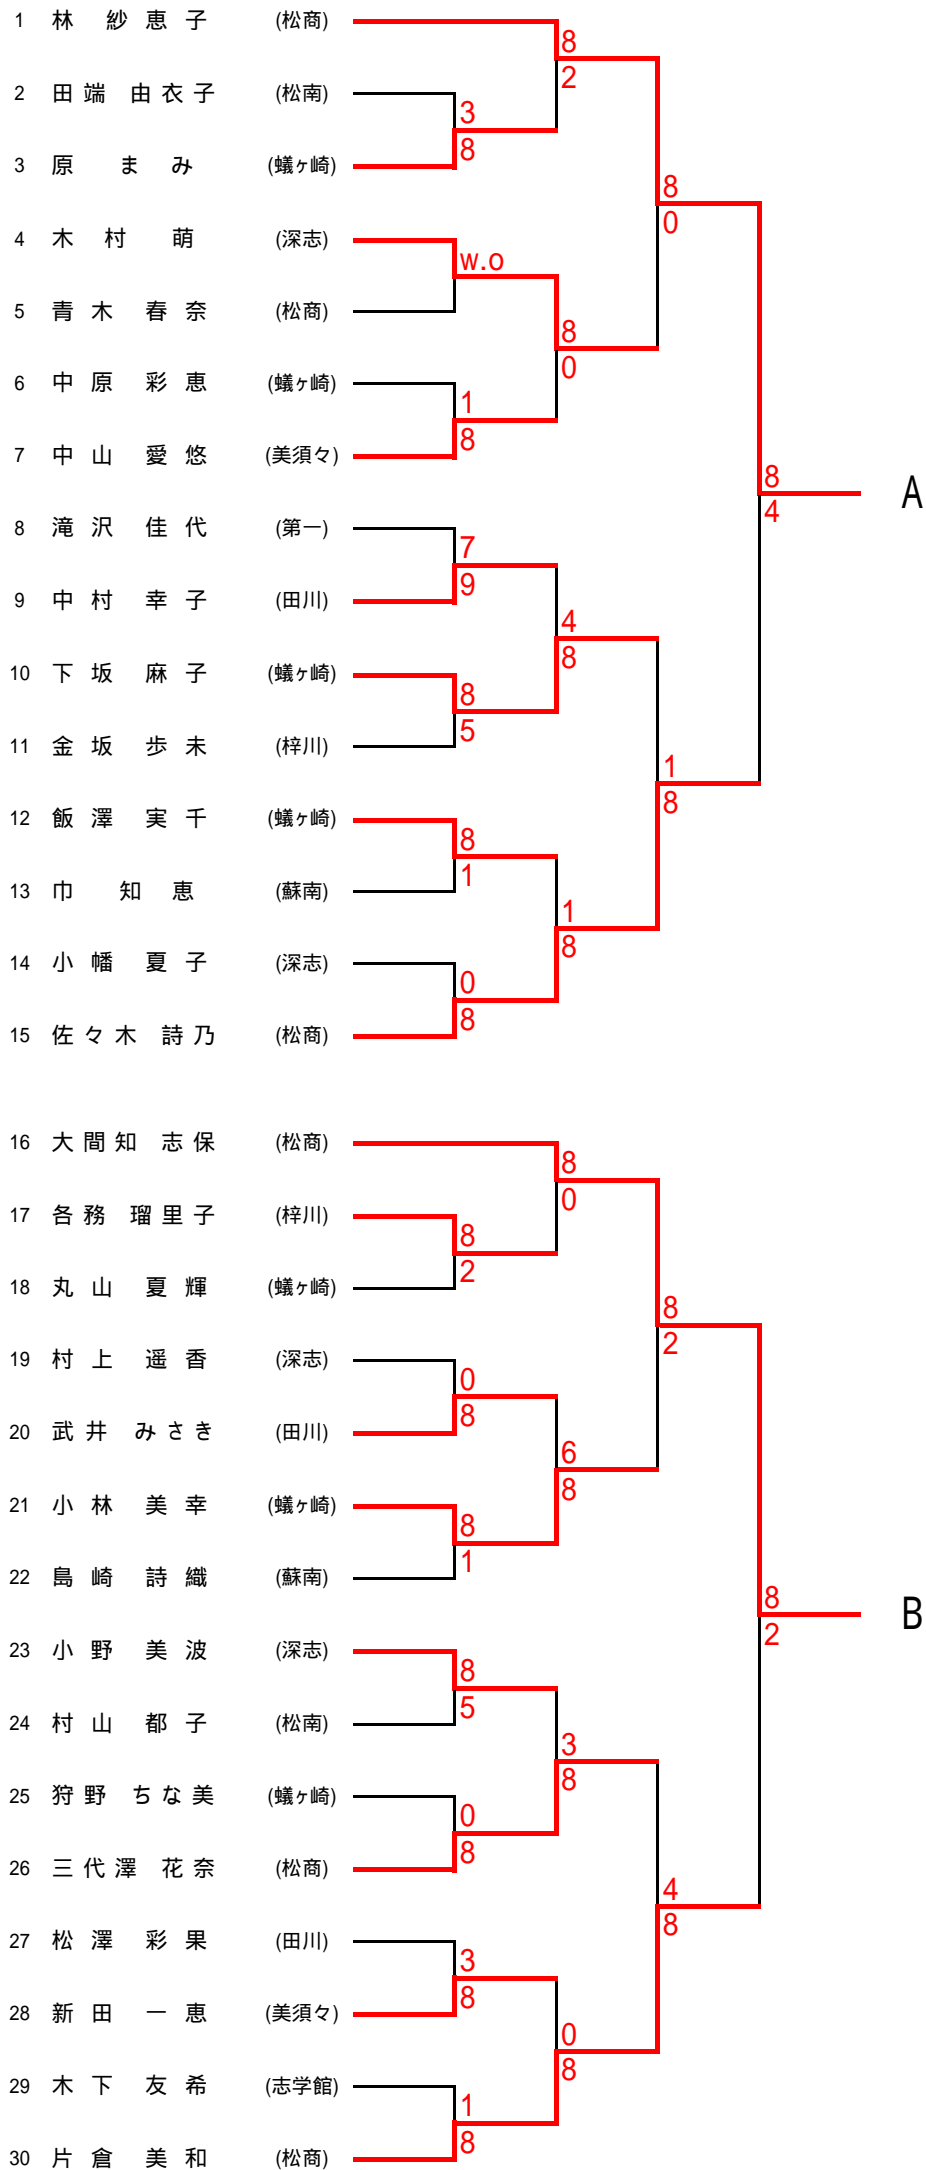

# 第61回国民体育大会テニス競技 長野県中信地区予選

主催 長野県テニス協会  
共催 松本市教育委員会 (財)松本市体育協会  
主管 中信高校体育連盟テニス専門部

日程 平成18年7月8日・9日(土・日) 8:00受付  
会場 男子 8日・9日 松本市浅間温泉庭球公園  
女子 8日 スカイパーク 9日 松本市浅間温泉庭球公園  
種目 少年男子・少年女子シングルス  
試合方法 8ゲームズプロセット(セミノードバンテージ・スコアリング方式)  
セルフジャッジですべての試合を行い、スコアシートに試合結果を記入後、対戦相手とスコアを確認の上、勝者がスコアシートを本部に提出。  
試合進行は、本部のオーダーオブプレーに従う。  
服装はテニスウェア着用。(茶髪・ピアス不可)  
その他競技上のルールは「テニスルールブック」に従う。

県予選出場者 予選免除者(氏名は順不同)  
男子・・・伊藤翼・五味洸祐・行徳陽介・木島翔太・伊藤駿(松商)  
女子・・・塚田里宮・阿部遥・中村梨那・小柳彩華・滝沢紗耶香(松商)  
渡辺彩(松本高綱中)  
(予選免除者は、本大会中に「テニスのしおり」の申込書を提出すること)

中信地区県予選出場枠 男子、女子各6名  
男女とも、各ブロックの優勝者が県予選出場の資格を得る。ブロック決勝戦の敗者には、県予選ラッキーローザーの資格が与えられる。  
県大会出場者は、県大会受付時に参加料3,000円を納めること。

第61回国民体育大会テニス競技長野県中信地区予選

平成18年7月8日

松本市浅間温泉庭球場

男子シングルス(2)

第61回国民体育大会テニス競技長野県中信地区予選

平成18年7月8日

松本市浅間温泉庭球場

男子シングルス(3)

第61回国民体育大会テニス競技長野県大会中信地区予選

平成18年7月8日  
スカイパーク

女子シングルス(1)

第61回国民体育大会テニス競技長野県大会中信地区予選

平成18年7月8日  
スカイパーク

女子シングルス(2)

第61回国民体育大会テニス競技長野県大会中信地区予選

平成18年7月8日  
スカイパーク