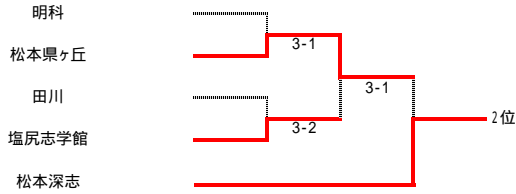

《男子組合せ》

順位決定戦

(2位決定戦と同対戦がメインドロー上で行われた場合は、その結果を有効とし、2位決定戦は行わない。)

学校名	監督	No.1	No.2	No.3	No.4	No.5	No.6	No.7	No.8	No.9
松本深志	横井 晃	桃崎 昂	椿 謙一	山内 拓也	中村 信玄	北林 大介	荘 彰人	白鳥 浩平	北原 遼	三澤 貴之
梓川	花村 尚	竹野 克彦	古畑 宏樹	飯島 宏和	山田 久博	山田 寛也	望月 拓	百瀬 友希	青木 勇樹	柴田 翔平
塩尻志学館	上條 浩	小日向 大樹	清澤 優	一條 賢太郎	清水 祐貴	増沢 涼	百瀬 数馬	石田 一輝	望月 健治	千野 晃浩
松本工業	見波 泰	高山 隼	唐澤 祥	浅川 大輔	清水 智貴	篠田 裕貴	高田 康宏	狩野 真一	奥村 祥平	木村 正明
蘇南	鳥山 進	宮下 豊	古畑 剛司	郡上 克利	小林 竜二	手塚 真次	林 真之	垂見 良祐	久保寺 洋平	清水 健吾
大町	白鳥 信雄	長沢 達矢	星野 聖太	望月 敬弥	矢口 恭平	坂戸 卓郎	徳竹 哲也	中西 祐也	西沢 隼人	西沢 裕太
池田工業	犬飼 雅樹	小倉 卓	横山 道一	百瀬 祐也	中村 文哉	保坂 祐哉	上嶋 達徳	伊藤 謙児	小池 亮	小嶋 一輝
松本県ヶ丘	松下 明世	三井 克哉	酒井 純基	有馬 昌希	澤田 雅貴	折井 辰行	浅香 一輝	植田 寛	小池 裕貴	笠井 大輝
田川	金井 和	曾根原 昌和	山田 悠貴	野下 祐	池内 新	吉田 亮太	工藤 和樹	御子柴 慎	平澤 和紀	長瀬 亮
松本美須ヶヶ丘	倉下 哲哉	下里 航	栗林 輝一	林 昌嗣	青木 聡	栗田 水紀	中谷 智成	近藤 和博	赤羽 豪	坂野 裕一
武蔵工業大学第二	塩原 秀行	窪田 悠佑	上條 朋晃	小泉 純平	内山 諒平	須永 寛之	青木 源浩	近藤 和博	今井 達哉	山田 雄大
明科	鱒川 家教	山口 由太	荒尾 光基	中澤 拓也	山口 将平	伊藤 悟	中山 樹	横木 拓也	滝沢 誠弥	清水 亮
豊科	酒井 裕子	青柳 祐也	村上 浩基	柳澤 康弘	柳原 辰哉	市川 敦	奥原 健慎郎	浅野 武	小林 弘幸	山本 博暁
松本筑摩	有賀 圭子	小林 貴之	松山 拓紀	阿藤 巧	松岡 陽平	片瀬 英幸	穂刈 俊輔	村越 大輝	山本 達也	花村 旭
松本第一	岡庭 真一	間城 翔太	吉澤 亮太	北野 隆太	新津 直道	赤穂 雅俊	玉木 慧太	赤羽 怜	堀之内 弘介	上條 勇樹
松本第一	柵山 寛之	赤穂 純也	百瀬 勇馬	宮沢 駿	山田 慎司	竹内 竜之介	井澤 拓朗	伊藤 訓廣	服部 卓	山田 俊介