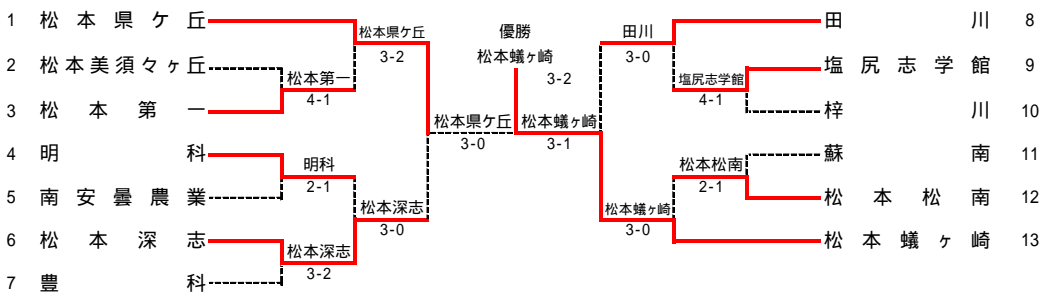

《女子組合せ》

順位決定戦