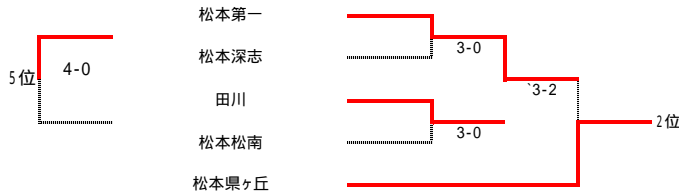

順位決定戦

(2位決定戦と同対戦がメインドロー上で行われた場合は、その結果を有効とし、2位決定戦は行わない。)

学校名	監督	No.1	No.2	No.3	No.4	No.5	No.6	No.7	No.8	No.9
松本県ヶ丘	坂口 孝雄	大熊 志保	浅川 美穂	深澤 知香	菅沢 彩圭	三澤 彩乃	今井 朋慧	花村 美麗	蒲 彩香	平井 沙季
梓川	池上 美鈴	佐々木 光	百瀬 麻美	平沢 あず美	横山 明来	嶋田 葵	齋藤 さゆみ	浅野 恵夢	犬飼 晶絵	
塩尻志学館	有馬 総一郎	藤澤 聖奈	宮澤 さつき	上條 松美	徳竹 恵里	館 澄彦	中野 洋子	木下 友希	布山 未来	刈田 元紀
松本松南	鈴木 崇夫	広原 えい喜	大久保 和恵	土屋 さ也加	赤羽 美咲	百瀬 歩実	村山 都子	今溝 瞳		
松本深志	高橋 聡	丸山 あゆみ	齊藤 美保	木村 萌	百瀬 彩香	小野 美波	笹川 明日加	平山 裕美	卯之原 亜紀	小林 未来
蘇南	楯 千暁	奥田 彩	鈴木 杏奈	沼 なつ美	巾 知恵	島崎 詩織				
松本第一	武井 聡	丸山 み璃	高尾 幸加	青山 和未	小澤 萌奈美	滝沢 佳代	熊澤 彩	神谷 えり		
田川	日向 勉	竹内 梨紗	伊藤 めぐみ	丸山 友里	石井 奏恵	大内 優	関本 千草	森山 美香	中村 優香	太田 紗世子
南安曇農業	今溝 彰	竹内 あずさ	石井 未来	小宮山 明日香	降幡 瑠那	丸山 昌子	横田 翔子			
松本美須ヶヶ丘	仲林 聖	青山 真奈美	小池 彩佳	中島 綾香	高井 美緒	中山 愛悠	岡本 花子	柳澤 絵美	新田 一恵	米澤 恵理
明科	坂下 美紀	中谷 早	畑中 結菜	高山 友紀	中村 愛	中津 倫	小澤 彩貴	上條 あゆみ	安坂 梨奈	山田 ふゆ
豊科	百瀬 晃	大澤 彩夏	内山 愛	中島 亜由美	園田 紗季	上條 唯	渋川 沙希	矢崎 未来	備前 あゆみ	中西 彩果
松本蠶ヶ崎	久保田 宏	古幡 里美	本多 祐香	藤澤 有起	青柳 まどか	古田 彩乃	小泉 彩夏	高橋 美夏	永田 ひろみ	木下 歩美