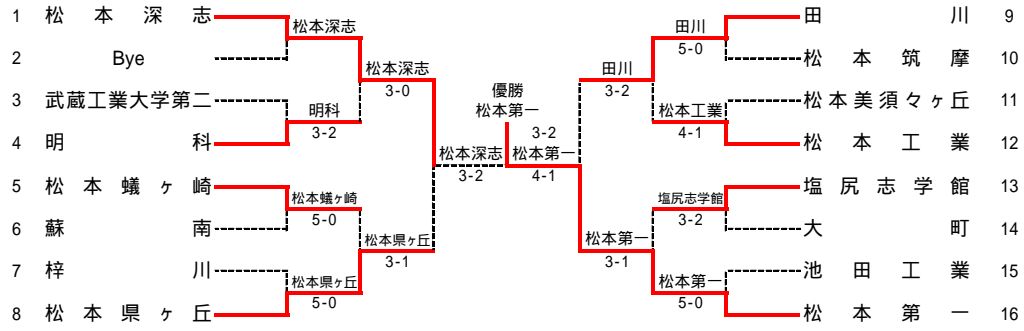

《男子組合せ》

順位決定戦

(2位決定戦と同対戦がメインドロー上で行われた場合は、その結果を有効とし、2位決定戦は行わない。)

学校名	監督	No.1	No.2	No.3	No.4	No.5	No.6	No.7	No.8	No.9
松本深志	横井 晃	桃崎 昂	椿 謙一	山内 拓也	中村 信玄	北林 大介	荘 彰人	白鳥 浩平	北原 遼	三澤 貴之
梓川	花村 尚	竹野 克彦	古畑 宏樹	飯島 宏和	山田 久博	山田 寛也	望月 拓	百瀬 友希	青木 勇樹	柴田 翔平
塩尻志学館	上條 浩	小日向 大樹	清澤 優	一條 賢太郎	清水 祐貴	増沢 涼	百瀬 数馬	石田 一輝	望月 健治	千野 晃浩
松本工業	見波 泰	高山 隼	唐澤 祥	浅川 大輔	清水 智貴	篠田 裕貴	高田 康宏	狩野 真一	奥村 祥平	木村 正明
蘇南	鳥山 進	宮下 豊	古畑 剛司	郡上 克利	小林 竜二	手塚 真次	林 真之	垂見 良祐	久保寺 洋平	清水 健吾
大町	白鳥 信雄	長沢 達矢	星野 聖太	望月 敬弥	矢口 恭平	坂戸 卓郎	徳竹 哲也	中西 祐也	西沢 隼人	西沢 裕太
池田工業	犬飼 雅樹	小倉 卓	横山 道一	百瀬 祐也	中村 文哉	保坂 祐哉	上嶋 達徳	伊藤 謙児	小池 亮	小嶋 一輝
松本県ヶ丘	松下 明世	三井 克哉	酒井 純基	有馬 昌希	澤田 雅貴	折井 辰行	浅香 一輝	植田 寛	小池 裕貴	笠井 大輝
田川	金井 和	曾根原 昌和	山田 悠貴	野下 祐	池内 新	吉田 亮太	工藤 和樹	御子柴 慎	平澤 和紀	長瀬 亮
松本美須ヶヶ丘	倉下 哲哉	下里 航	栗林 輝一	林 昌嗣	青木 聡	栗田 水紀	中谷 智成	近藤 和博	赤羽 豪	坂野 裕一
武蔵工業大学第二	塩原 秀行	窪田 悠佑	上條 朋晃	小泉 純平	内山 諒平	須永 寛之	青木 源浩	近藤 和博	今井 達哉	山田 雄大
明科	鱒川 家教	山口 由太	荒尾 光基	中澤 拓也	山口 将平	伊藤 悟	中山 樹	横木 拓也	滝沢 誠弥	清水 亮
豊科	酒井 裕子	青柳 祐也	村上 浩基	柳澤 康弘	柳原 辰哉	市川 敦	奥原 健慎郎	浅野 武	小林 弘幸	山本 博暁
松本筑摩	有賀 圭子	小林 貴之	松山 拓紀	阿藤 巧	松岡 陽平	片瀬 英幸	穂刈 俊輔	村越 大輝	山本 達也	花村 旭
松本第一	岡庭 真一	間城 翔太	吉澤 亮太	北野 隆太	新津 直道	赤穂 雅俊	玉木 慧太	赤羽 怜	堀之内 弘介	上條 勇樹
松本第一	柵山 寛之	赤穂 純也	百瀬 勇馬	宮沢 駿	山田 慎司	竹内 竜之介	井澤 拓朗	伊藤 訓廣	服部 卓	山田 俊介