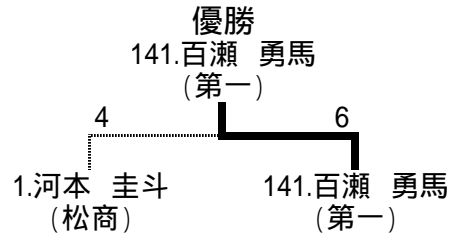

[決 勝 戦]

[3 位 決 定 戦]

[5 位 ~ 8 位 決 定 戦]