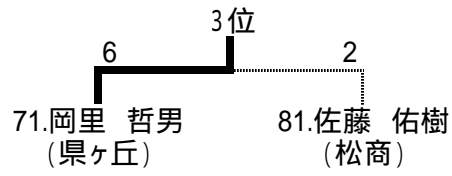

[決 勝 戦]

[3 位 決 定 戦]

[5 位 ~ 8 位 決 定 戦]