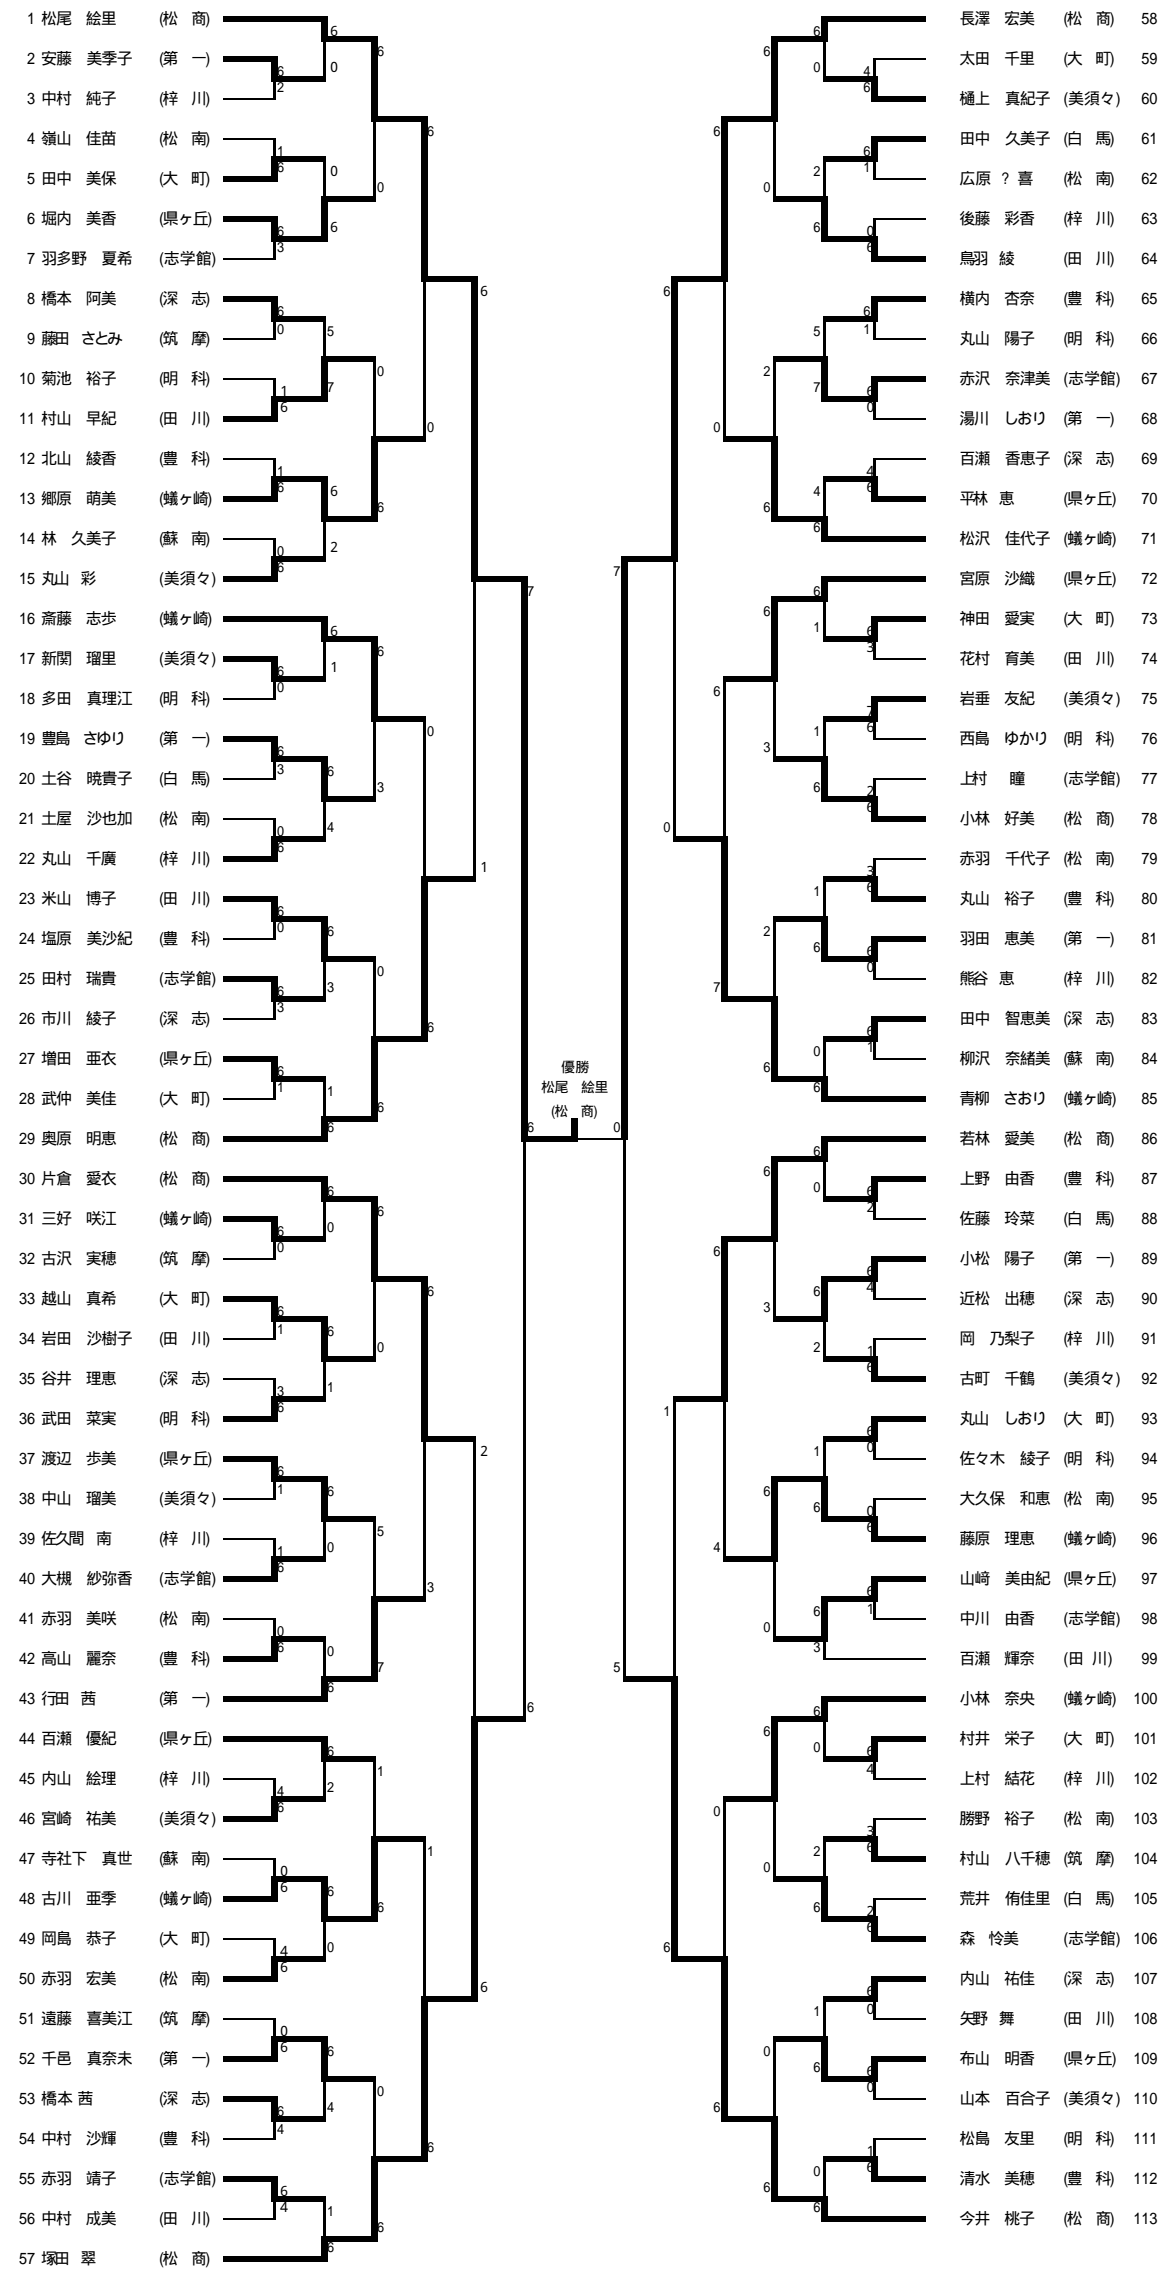

平成16年度 中信高等学校総合体育大会 テニス競技成績報告書 (県大会出場校・出場者一覧)

期 日	5月7日(金)～5月9日(月)	会 場	松本市浅間温泉庭球公園
-----	-----------------	-----	-------------

学校対抗の部(団体)

男 子 学 校 名		女 子 学 校 名	
1	松 商 学 園 高等学校	1	松 商 学 園 高等学校
2	松 本 深 志 高等学校	2	松 本 蟻 ケ 崎 高等学校
3	松 本 県 ケ 丘 高等学校	3	松 本 県 ケ 丘 高等学校
4	松 本 第 一 高等学校	4	田 川 高等学校

個人の部(ダブルス)

男 子 氏 名		学 校 名	女 子 氏 名		学 校 名
1	小 澤 智 章	松商学園	1	松 尾 絵 里	松商学園
	本 多 慎 太 郎			今 井 桃 子	
2	片 山 理	松商学園	2	長 澤 宏 美	松商学園
	坂 田 裕 士 朗			片 倉 愛 衣	
3	上 條 琢 也	松本深志	3	塚 田 翠	松商学園
	桃 崎 昂			奥 原 明 恵	
4	川 船 嶺	松本第一	4	若 林 愛 美	松商学園
	丸 山 和 樹			小 林 好 美	

個人の部(シングルス)

男 子 氏 名		学 校 名	女 子 氏 名		学 校 名
1	本 多 慎 太 郎	松商学園	1	松 尾 絵 里	松商学園
2	坂 田 裕 士 朗	松商学園	2	長 澤 宏 美	松商学園
3	片 山 理	松商学園	3	今 井 桃 子	松商学園
4	小 澤 智 章	松商学園	4	塚 田 翠	松商学園
5	本 多 裕 一 郎	松商学園	5	若 林 愛 美	松商学園
6	前 島 充	松商学園	6	奥 原 明 恵	松商学園
7	熊 沢 陽 平	松商学園	7	片 倉 愛 衣	松商学園
8	桐 山 勇 樹	松商学園	8	青 柳 さ お り	松本蟻ヶ崎

男子シングルス (1)

男子シングルス (2)

男子シングルス (3)

女子個人戦シングルス

男子個人戦ダブルス

女子個人戦ダブルス