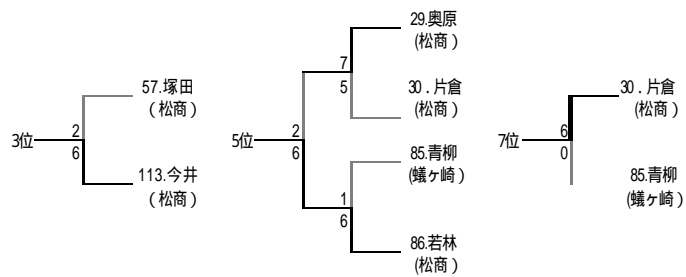

[県大会は、6月4・5・6日(金・土・日)、長野市南長野運動公園庭球場その他]

男子団体戦

チーム名(校名)	監督	No1氏名	No2氏名	No3氏名	No4氏名	No5氏名
松商学園	(田中章司)	小澤 智彰	本多慎太郎	片山 理	坂田裕士朗	本多裕一郎
松本美須ヶヶ丘	(塩原秀行)	大輪 涼	宮田知典	杉浦直紀	米山浩史	古林鉄玄
松本筑摩	(岡庭 真一)	壬生 誠	竹内 翼	勝野 純弥	山口 祐希	岩下 敬宣
梓川	(花村 尚)	丸山 潤志	百瀬 友亮	小林 哲弥	降籟 優里	川村 昂
大町	(白鳥信雄)	中嶋 崇	山崎智雄	草間 大	天野 翼	水野陽一
豊科	(白沢昌平)	召田 宏樹	平林 雄大	西村 亮	望月良太	佐原悠基
エクセラン	(小林真一)	木下 亮	瀧澤和幸	齊藤克弥	平林亮太	松枝和俊
明科	(酒井裕子)	池上 倫敬	渡辺 剛	北條 優太	小林 隼人	丸山 勇人
松本県ヶ丘	(松下明世)	福澤幸太	竹村竜太	瀧澤正則	三井克哉	柳澤貴大
松本第一	(柵山 寛之)	丸山 和樹	川舩 嶺	藤澤 翔太	草野 聖	高橋 亮太
田川	(日向勉)	田中 高宏	小松 直輝	大和 友紀	古畑 徳朗	伊藤 良大
白馬	(宮澤 豊)	市川 純基	児島 健太郎	柏木 雅登	北原 謙介	曾我 真
塩尻志学館	(上條 浩)	垣内 真人	矢澤 由維	中村 祥太	藤森 圭	小川 文章
松本蟻ヶ崎	(倉下 哲哉)	萩原 敬大	丸山 和宏	山田 和浩	百瀬 修平	折井 宏充
蘇南	(伊藤香奈子)	鈴木 勇人	林 邦彦	原 正俊	米須 優介	原 敬幸
武蔵工業大学第二	(鰐川 家教)	丸山 拓臣	坂本 和義	保科 稔	樋口 智也	上條 洵一
松本工業	(見波 泰)	三澤 勇二	久保村 優喜	前田 瞬	上條 一也	太田 昂志
松本深志	(横井 晃)	上條 琢也	桃崎 昂	堤 創哉	小池陽介	松島健治

男子シングルス (1)

男子シングルス (2)

男子シングルス (3)

女子個人戦シングルス

男子個人戦ダブルス

女子個人戦ダブルス