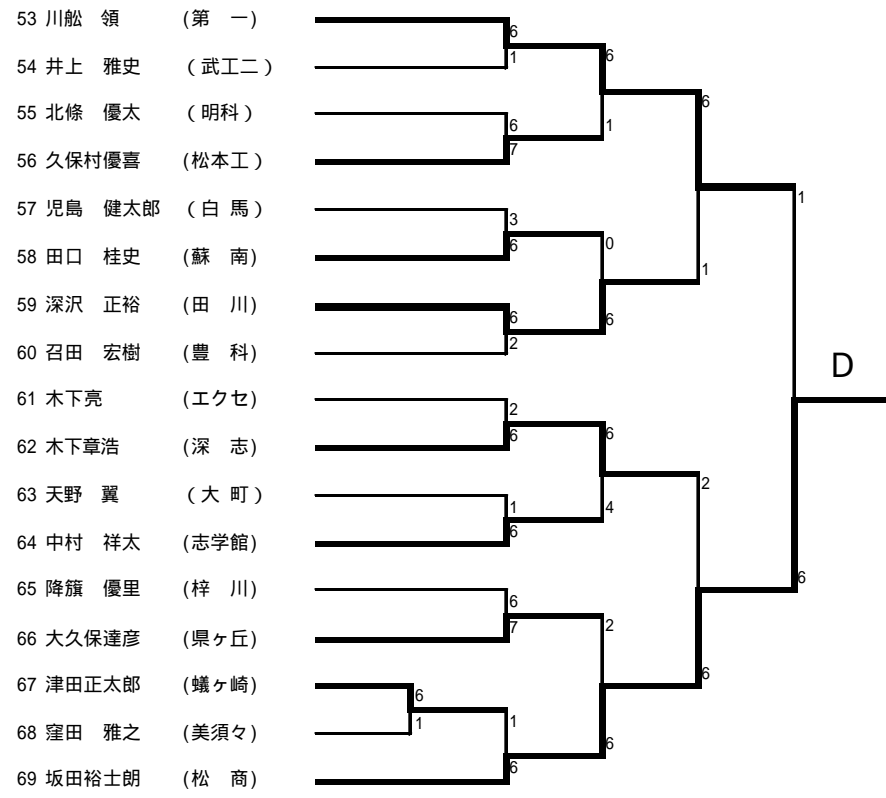

個人の部(シングルス)

男 子 氏 名		学 校 名	女 子 氏 名		学 校 名
1	本 多 慎 太 郎	松商学園	1	松 尾 絵 里	松商学園
2	坂 田 裕 士 朗	松商学園	2	長 澤 宏 美	松商学園
3	片 山 理	松商学園	3	今 井 桃 子	松商学園
4	小 澤 智 章	松商学園	4	塚 田 翠	松商学園
5	本 多 裕 一 郎	松商学園	5	若 林 愛 美	松商学園
6	前 島 充	松商学園	6	奥 原 明 恵	松商学園
7	熊 沢 陽 平	松商学園	7	片 倉 愛 衣	松商学園
8	桐 山 勇 樹	松商学園	8	青 柳 さ お り	松本蟻ヶ崎

[県大会は、6月4・5・6日(金・土・日)、長野市南長野運動公園庭球場その他]

男子団体戦

チーム名(校名)	監督	No1氏名	No2氏名	No3氏名	No4氏名	No5氏名
松商学園	(田中章司)	小澤 智彰	本多慎太郎	片山 理	坂田裕士朗	本多裕一郎
松本美須ヶヶ丘	(塩原秀行)	大輪 涼	宮田知典	杉浦直紀	米山浩史	古林鉄玄
松本筑摩	(岡庭 真一)	壬生 誠	竹内 翼	勝野 純弥	山口 祐希	岩下 敬宣
梓川	(花村 尚)	丸山 潤志	百瀬 友亮	小林 哲弥	降籟 優里	川村 昂
大町	(白鳥信雄)	中嶋 崇	山崎智雄	草間 大	天野 翼	水野陽一
豊科	(白沢昌平)	召田 宏樹	平林 雄大	西村 亮	望月良太	佐原悠基
エクセラン	(小林真一)	木下 亮	瀧澤和幸	齊藤克弥	平林亮太	松枝和俊
明科	(酒井裕子)	池上 倫敬	渡辺 剛	北條 優太	小林 隼人	丸山 勇人
松本県ヶ丘	(松下明世)	福澤幸太	竹村竜太	瀧澤正則	三井克哉	柳澤貴大
松本第一	(柵山 寛之)	丸山 和樹	川舩 嶺	藤澤 翔太	草野 聖	高橋 亮太
田川	(日向勉)	田中 高宏	小松 直輝	大和 友紀	古畑 徳朗	伊藤 良大
白馬	(宮澤 豊)	市川 純基	児島 健太郎	柏木 雅登	北原 謙介	曾我 真
塩尻志学館	(上條 浩)	垣内 真人	矢澤 由維	中村 祥太	藤森 圭	小川 文章
松本蟻ヶ崎	(倉下 哲哉)	萩原 敬大	丸山 和宏	山田 和浩	百瀬 修平	折井 宏充
蘇南	(伊藤香奈子)	鈴木 勇人	林 邦彦	原 正俊	米須 優介	原 敬幸
武蔵工業大学第二	(鰐川 家教)	丸山 拓臣	坂本 和義	保科 稔	樋口 智也	上條 洵一
松本工業	(見波 泰)	三澤 勇二	久保村 優喜	前田 瞬	上條 一也	太田 昂志
松本深志	(横井 晃)	上條 琢也	桃崎 昂	堤 創哉	小池陽介	松島健治

男子シングルス (1)

男子シングルス (2)

男子シングルス (3)

女子個人戦シングルス

男子個人戦ダブルス

女子個人戦ダブルス