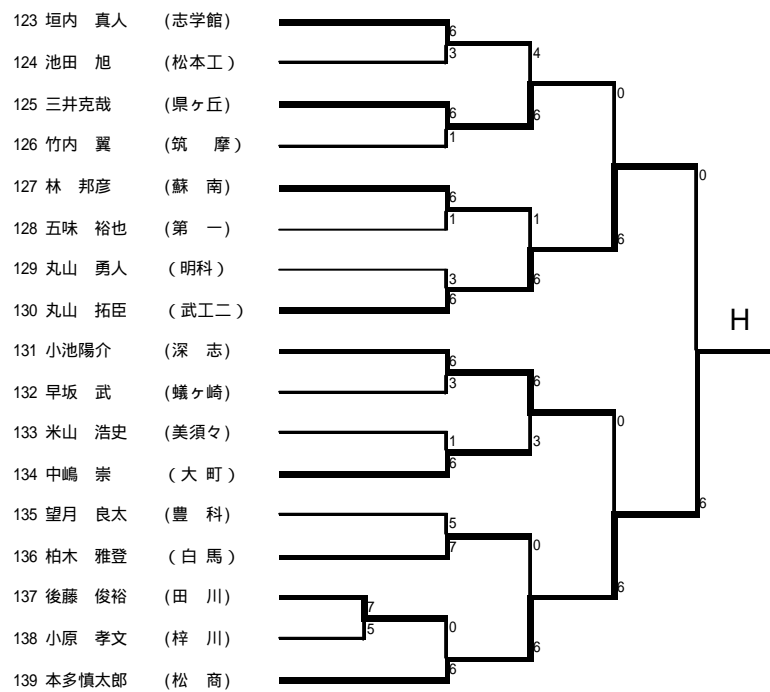

個人の部(シングルス)

男 子 氏 名		学 校 名	女 子 氏 名		学 校 名
1	本 多 慎 太 郎	松商学園	1	松 尾 絵 里	松商学園
2	坂 田 裕 士 朗	松商学園	2	長 澤 宏 美	松商学園
3	片 山 理	松商学園	3	今 井 桃 子	松商学園
4	小 澤 智 章	松商学園	4	塚 田 翠	松商学園
5	本 多 裕 一 郎	松商学園	5	若 林 愛 美	松商学園
6	前 島 充	松商学園	6	奥 原 明 恵	松商学園
7	熊 沢 陽 平	松商学園	7	片 倉 愛 衣	松商学園
8	桐 山 勇 樹	松商学園	8	青 柳 さ お り	松本蟻ヶ崎

[県大会は、6月4・5・6日(金・土・日)、長野市南長野運動公園庭球場その他]

男子団体戦

チーム名(校名)	監督	No1氏名	No2氏名	No3氏名	No4氏名	No5氏名
松商学園	(田中章司)	小澤 智彰	本多慎太郎	片山 理	坂田裕士朗	本多裕一郎
松本美須ヶヶ丘	(塩原秀行)	大輪 涼	宮田知典	杉浦直紀	米山浩史	古林鉄玄
松本筑摩	(岡庭 真一)	壬生 誠	竹内 翼	勝野 純弥	山口 祐希	岩下 敬宣
梓川	(花村 尚)	丸山 潤志	百瀬 友亮	小林 哲弥	降籟 優里	川村 昂
大町	(白鳥信雄)	中嶋 崇	山崎智雄	草間 大	天野 翼	水野陽一
豊科	(白沢昌平)	召田 宏樹	平林 雄大	西村 亮	望月良太	佐原悠基
エクセラン	(小林真一)	木下 亮	瀧澤和幸	齊藤克弥	平林亮太	松枝和俊
明科	(酒井裕子)	池上 倫敬	渡辺 剛	北條 優太	小林 隼人	丸山 勇人
松本県ヶ丘	(松下明世)	福澤幸太	竹村竜太	瀧澤正則	三井克哉	柳澤貴大
松本第一	(柵山 寛之)	丸山 和樹	川舩 嶺	藤澤 翔太	草野 聖	高橋 亮太
田川	(日向勉)	田中 高宏	小松 直輝	大和 友紀	古畑 徳朗	伊藤 良大
白馬	(宮澤 豊)	市川 純基	児島 健太郎	柏木 雅登	北原 謙介	曾我 真
塩尻志学館	(上條 浩)	垣内 真人	矢澤 由維	中村 祥太	藤森 圭	小川 文章
松本蟻ヶ崎	(倉下 哲哉)	萩原 敬大	丸山 和宏	山田 和浩	百瀬 修平	折井 宏充
蘇南	(伊藤香奈子)	鈴木 勇人	林 邦彦	原 正俊	米須 優介	原 敬幸
武蔵工業大学第二	(鰐川 家教)	丸山 拓臣	坂本 和義	保科 稔	樋口 智也	上條 洵一
松本工業	(見波 泰)	三澤 勇二	久保村 優喜	前田 瞬	上條 一也	太田 昂志
松本深志	(横井 晃)	上條 琢也	桃崎 昂	堤 創哉	小池陽介	松島健治

男子シングルス (1)

男子シングルス (2)

男子シングルス (3)

女子個人戦シングルス

男子個人戦ダブルス

女子個人戦ダブルス