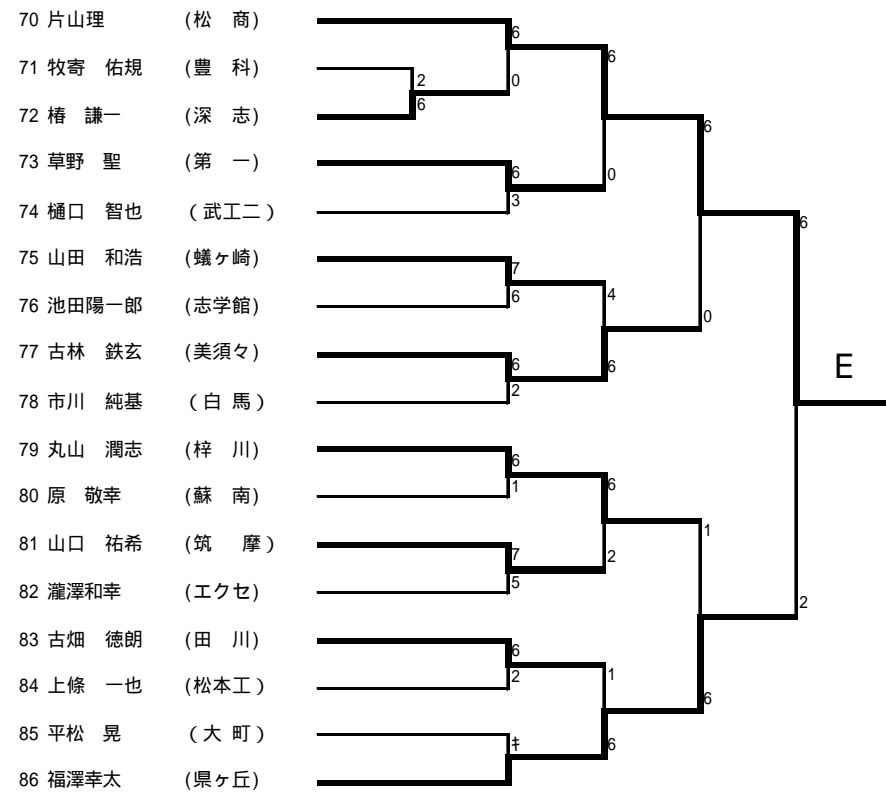

個人の部(シングルス)

男 子 氏 名		学 校 名	女 子 氏 名		学 校 名
1	本 多 慎 太 郎	松商学園	1	松 尾 絵 里	松商学園
2	坂 田 裕 士 朗	松商学園	2	長 澤 宏 美	松商学園
3	片 山 理	松商学園	3	今 井 桃 子	松商学園
4	小 澤 智 章	松商学園	4	塚 田 翠	松商学園
5	本 多 裕 一 郎	松商学園	5	若 林 愛 美	松商学園
6	前 島 充	松商学園	6	奥 原 明 恵	松商学園
7	熊 沢 陽 平	松商学園	7	片 倉 愛 衣	松商学園
8	桐 山 勇 樹	松商学園	8	青 柳 さ お り	松本蟻ヶ崎

[県大会は、6月4・5・6日(金・土・日)、長野市南長野運動公園庭球場その他]

男子団体戦

チーム名(校名)	監督	No1氏名	No2氏名	No3氏名	No4氏名	No5氏名
松商学園	(田中章司)	小澤 智彰	本多慎太郎	片山 理	坂田裕士朗	本多裕一郎
松本美須ヶヶ丘	(塩原秀行)	大輪 涼	宮田知典	杉浦直紀	米山浩史	古林鉄玄
松本筑摩	(岡庭 真一)	壬生 誠	竹内 翼	勝野 純弥	山口 祐希	岩下 敬宣
梓川	(花村 尚)	丸山 潤志	百瀬 友亮	小林 哲弥	降籟 優里	川村 昂
大町	(白鳥信雄)	中嶋 崇	山崎智雄	草間 大	天野 翼	水野陽一
豊科	(白沢昌平)	召田 宏樹	平林 雄大	西村 亮	望月良太	佐原悠基
エクセラン	(小林真一)	木下 亮	瀧澤和幸	齊藤克弥	平林亮太	松枝和俊
明科	(酒井裕子)	池上 倫敬	渡辺 剛	北條 優太	小林 隼人	丸山 勇人
松本県ヶ丘	(松下明世)	福澤幸太	竹村竜太	瀧澤正則	三井克哉	柳澤貴大
松本第一	(柵山 寛之)	丸山 和樹	川舩 嶺	藤澤 翔太	草野 聖	高橋 亮太
田川	(日向勉)	田中 高宏	小松 直輝	大和 友紀	古畑 徳朗	伊藤 良大
白馬	(宮澤 豊)	市川 純基	児島 健太郎	柏木 雅登	北原 謙介	曾我 真
塩尻志学館	(上條 浩)	垣内 真人	矢澤 由維	中村 祥太	藤森 圭	小川 文章
松本蟻ヶ崎	(倉下 哲哉)	萩原 敬大	丸山 和宏	山田 和浩	百瀬 修平	折井 宏充
蘇南	(伊藤香奈子)	鈴木 勇人	林 邦彦	原 正俊	米須 優介	原 敬幸
武蔵工業大学第二	(鰐川 家教)	丸山 拓臣	坂本 和義	保科 稔	樋口 智也	上條 洵一
松本工業	(見波 泰)	三澤 勇二	久保村 優喜	前田 瞬	上條 一也	太田 昂志
松本深志	(横井 晃)	上條 琢也	桃崎 昂	堤 創哉	小池陽介	松島健治

男子シングルス (1)

男子シングルス (2)

男子シングルス (3)

女子個人戦シングルス

男子個人戦ダブルス

女子個人戦ダブルス