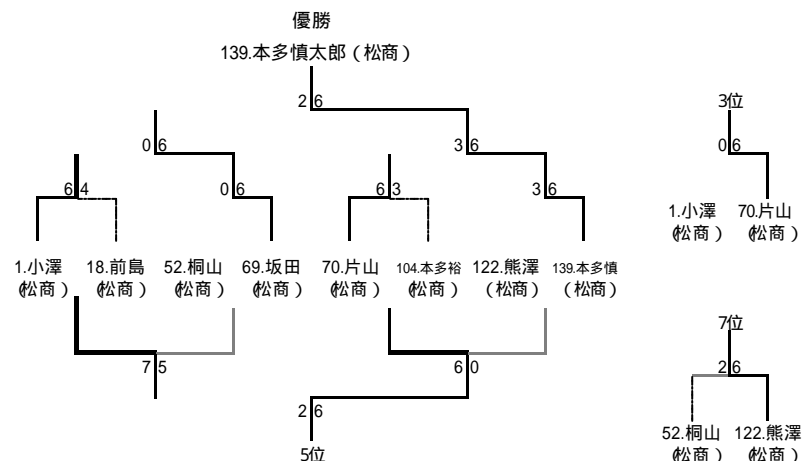

個人の部(シングルス)

男 子 氏 名		学 校 名	女 子 氏 名		学 校 名
1	本 多 慎 太 郎	松商学園	1	松 尾 絵 里	松商学園
2	坂 田 裕 士 朗	松商学園	2	長 澤 宏 美	松商学園
3	片 山 理	松商学園	3	今 井 桃 子	松商学園
4	小 澤 智 章	松商学園	4	塚 田 翠	松商学園
5	本 多 裕 一 郎	松商学園	5	若 林 愛 美	松商学園
6	前 島 充	松商学園	6	奥 原 明 恵	松商学園
7	熊 沢 陽 平	松商学園	7	片 倉 愛 衣	松商学園
8	桐 山 勇 樹	松商学園	8	青 柳 さ お り	松本蟻ヶ崎

[県大会は、6月4・5・6日(金・土・日)、長野市南長野運動公園庭球場その他]

男子団体戦

チーム名(校名)	監督	No1氏名	No2氏名	No3氏名	No4氏名	No5氏名
松商学園	(田中章司)	小澤 智彰	本多慎太郎	片山 理	坂田裕士朗	本多裕一郎
松本美須ヶヶ丘	(塩原秀行)	大輪 涼	宮田知典	杉浦直紀	米山浩史	古林鉄玄
松本筑摩	(岡庭 真一)	壬生 誠	竹内 翼	勝野 純弥	山口 祐希	岩下 敬宣
梓川	(花村 尚)	丸山 潤志	百瀬 友亮	小林 哲弥	降籟 優里	川村 昂
大町	(白鳥信雄)	中嶋 崇	山崎智雄	草間 大	天野 翼	水野陽一
豊科	(白沢昌平)	召田 宏樹	平林 雄大	西村 亮	望月良太	佐原悠基
エクセラン	(小林真一)	木下 亮	瀧澤和幸	齊藤克弥	平林亮太	松枝和俊
明科	(酒井裕子)	池上 倫敬	渡辺 剛	北條 優太	小林 隼人	丸山 勇人
松本県ヶ丘	(松下明世)	福澤幸太	竹村竜太	瀧澤正則	三井克哉	柳澤貴大
松本第一	(柵山 寛之)	丸山 和樹	川舩 嶺	藤澤 翔太	草野 聖	高橋 亮太
田川	(日向勉)	田中 高宏	小松 直輝	大和 友紀	古畑 徳朗	伊藤 良大
白馬	(宮澤 豊)	市川 純基	児島 健太郎	柏木 雅登	北原 謙介	曾我 真
塩尻志学館	(上條 浩)	垣内 真人	矢澤 由維	中村 祥太	藤森 圭	小川 文章
松本蟻ヶ崎	(倉下 哲哉)	萩原 敬大	丸山 和宏	山田 和浩	百瀬 修平	折井 宏充
蘇南	(伊藤香奈子)	鈴木 勇人	林 邦彦	原 正俊	米須 優介	原 敬幸
武蔵工業大学第二	(鰐川 家教)	丸山 拓臣	坂本 和義	保科 稔	樋口 智也	上條 洵一
松本工業	(見波 泰)	三澤 勇二	久保村 優喜	前田 瞬	上條 一也	太田 昂志
松本深志	(横井 晃)	上條 琢也	桃崎 昂	堤 創哉	小池陽介	松島健治

男子シングルス (1)

男子シングルス (2)

男子シングルス (3)

女子個人戦シングルス

男子個人戦ダブルス

女子個人戦ダブルス