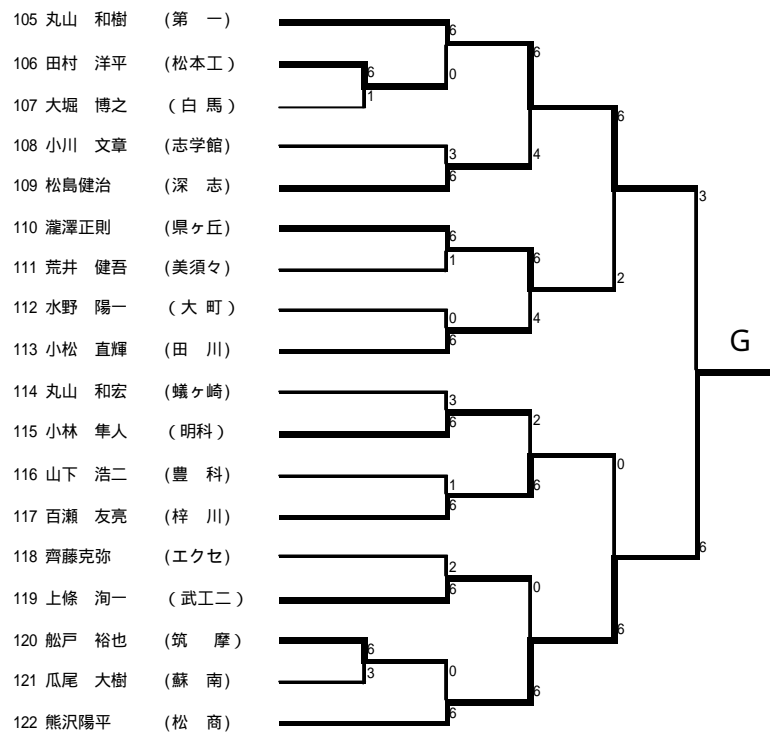

個人の部(シングルス)

男 子 氏 名		学 校 名	女 子 氏 名		学 校 名
1	本 多 慎 太 郎	松商学園	1	松 尾 絵 里	松商学園
2	坂 田 裕 士 朗	松商学園	2	長 澤 宏 美	松商学園
3	片 山 理	松商学園	3	今 井 桃 子	松商学園
4	小 澤 智 章	松商学園	4	塚 田 翠	松商学園
5	本 多 裕 一 郎	松商学園	5	若 林 愛 美	松商学園
6	前 島 充	松商学園	6	奥 原 明 恵	松商学園
7	熊 沢 陽 平	松商学園	7	片 倉 愛 衣	松商学園
8	桐 山 勇 樹	松商学園	8	青 柳 さ お り	松本蟻ヶ崎

[県大会は、6月4・5・6日(金・土・日)、長野市南長野運動公園庭球場その他]

男子団体戦

チーム名(校名)	監督	No1氏名	No2氏名	No3氏名	No4氏名	No5氏名
松商学園	(田中章司)	小澤 智彰	本多慎太郎	片山 理	坂田裕士朗	本多裕一郎
松本美須ヶヶ丘	(塩原秀行)	大輪 涼	宮田知典	杉浦直紀	米山浩史	古林鉄玄
松本筑摩	(岡庭 真一)	壬生 誠	竹内 翼	勝野 純弥	山口 祐希	岩下 敬宣
梓川	(花村 尚)	丸山 潤志	百瀬 友亮	小林 哲弥	降籟 優里	川村 昂
大町	(白鳥信雄)	中嶋 崇	山崎智雄	草間 大	天野 翼	水野陽一
豊科	(白沢昌平)	召田 宏樹	平林 雄大	西村 亮	望月良太	佐原悠基
エクセラン	(小林真一)	木下 亮	瀧澤和幸	齊藤克弥	平林亮太	松枝和俊
明科	(酒井裕子)	池上 倫敬	渡辺 剛	北條 優太	小林 隼人	丸山 勇人
松本県ヶ丘	(松下明世)	福澤幸太	竹村竜太	瀧澤正則	三井克哉	柳澤貴大
松本第一	(柵山 寛之)	丸山 和樹	川舩 嶺	藤澤 翔太	草野 聖	高橋 亮太
田川	(日向勉)	田中 高宏	小松 直輝	大和 友紀	古畑 徳朗	伊藤 良大
白馬	(宮澤 豊)	市川 純基	児島 健太郎	柏木 雅登	北原 謙介	曾我 真
塩尻志学館	(上條 浩)	垣内 真人	矢澤 由維	中村 祥太	藤森 圭	小川 文章
松本蟻ヶ崎	(倉下 哲哉)	萩原 敬大	丸山 和宏	山田 和浩	百瀬 修平	折井 宏充
蘇南	(伊藤香奈子)	鈴木 勇人	林 邦彦	原 正俊	米須 優介	原 敬幸
武蔵工業大学第二	(鰐川 家教)	丸山 拓臣	坂本 和義	保科 稔	樋口 智也	上條 洵一
松本工業	(見波 泰)	三澤 勇二	久保村 優喜	前田 瞬	上條 一也	太田 昂志
松本深志	(横井 晃)	上條 琢也	桃崎 昂	堤 創哉	小池陽介	松島健治

男子シングルス (1)

男子シングルス (2)

男子シングルス (3)

女子個人戦シングルス

男子個人戦ダブルス

女子個人戦ダブルス