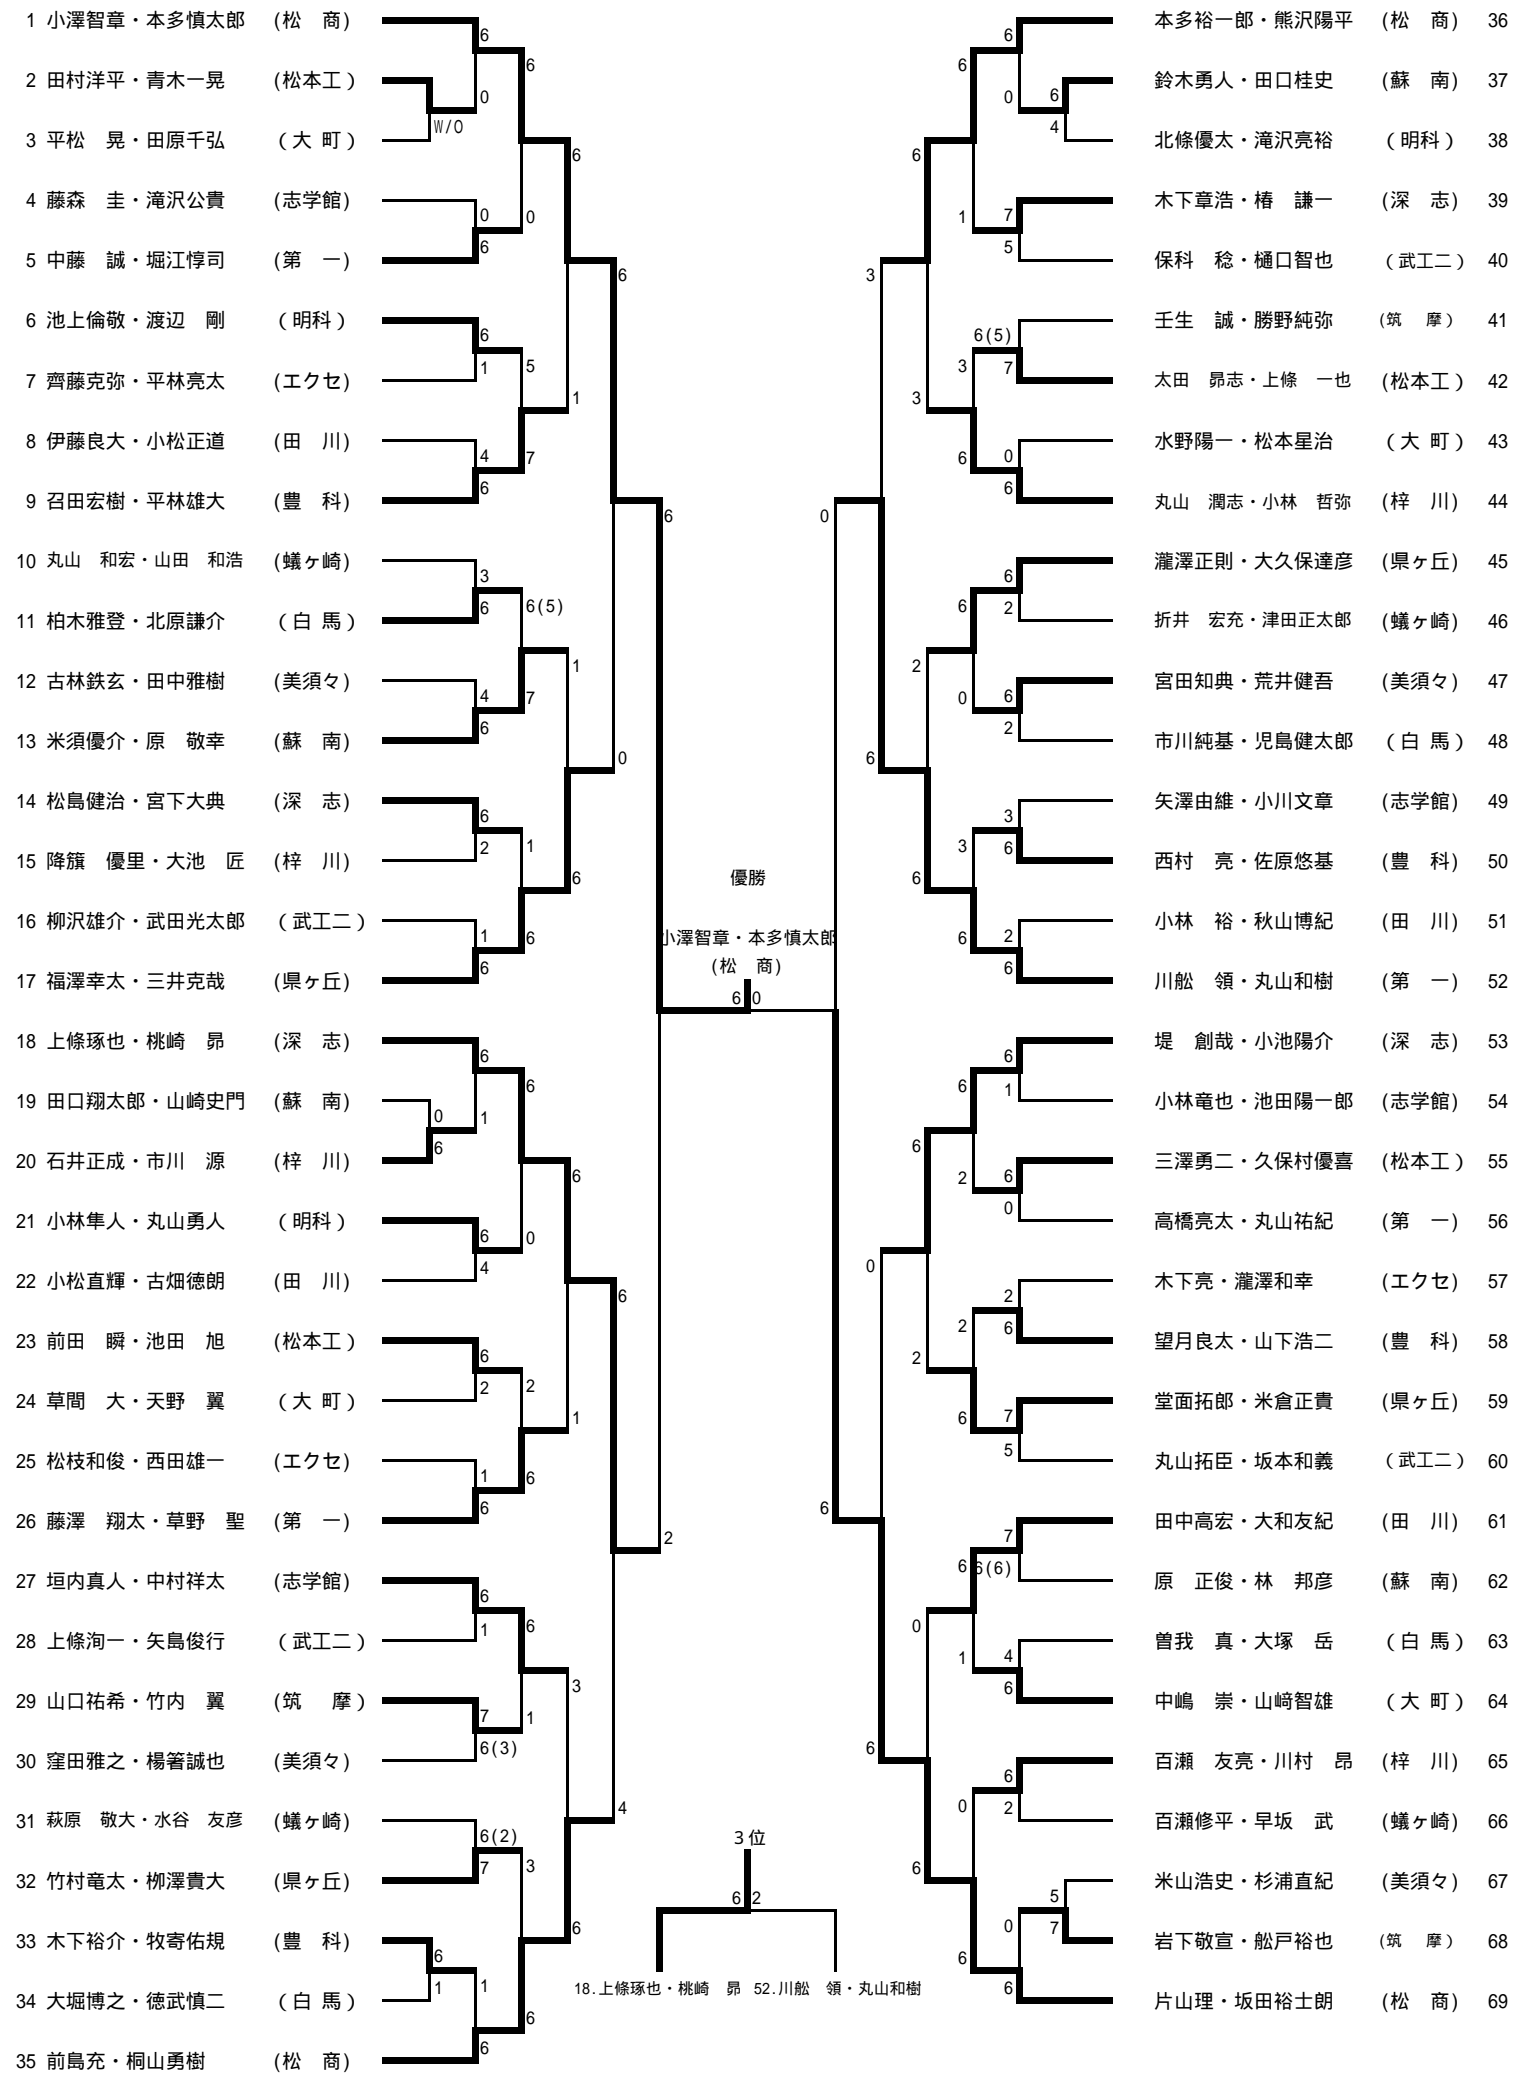

平成16年度 中信高等学校総合体育大会 テニス競技成績報告書 (県大会出場校・出場者一覧)

期 日	5月7日(金)～5月9日(月)	会 場	松本市浅間温泉庭球公園
-----	-----------------	-----	-------------

学校対抗の部(団体)

男 子 学 校 名		女 子 学 校 名	
1	松 商 学 園 高等学校	1	松 商 学 園 高等学校
2	松 本 深 志 高等学校	2	松 本 蟻 ケ 崎 高等学校
3	松 本 県 ケ 丘 高等学校	3	松 本 県 ケ 丘 高等学校
4	松 本 第 一 高等学校	4	田 川 高等学校

個人の部(ダブルス)

男 子 氏 名		学 校 名	女 子 氏 名		学 校 名
1	小 澤 智 章	松商学園	1	松 尾 絵 里	松商学園
	本 多 慎 太 郎			今 井 桃 子	
2	片 山 理	松商学園	2	長 澤 宏 美	松商学園
	坂 田 裕 士 朗			片 倉 愛 衣	
3	上 條 琢 也	松本深志	3	塚 田 翠	松商学園
	桃 崎 昂			奥 原 明 恵	
4	川 船 嶺	松本第一	4	若 林 愛 美	松商学園
	丸 山 和 樹			小 林 好 美	

[県大会は、6月4・5・6日(金・土・日)、長野市南長野運動公園庭球場その他]

男子団体戦

チーム名(校名)	監督	No1氏名	No2氏名	No3氏名	No4氏名	No5氏名
松商学園	(田中章司)	小澤 智彰	本多慎太郎	片山 理	坂田裕士朗	本多裕一郎
松本美須ヶヶ丘	(塩原秀行)	大輪 涼	宮田知典	杉浦直紀	米山浩史	古林鉄玄
松本筑摩	(岡庭 真一)	壬生 誠	竹内 翼	勝野 純弥	山口 祐希	岩下 敬宣
梓川	(花村 尚)	丸山 潤志	百瀬 友亮	小林 哲弥	降籟 優里	川村 昂
大町	(白鳥信雄)	中嶋 崇	山崎智雄	草間 大	天野 翼	水野陽一
豊科	(白沢昌平)	召田 宏樹	平林 雄大	西村 亮	望月良太	佐原悠基
エクセラン	(小林真一)	木下 亮	瀧澤和幸	齊藤克弥	平林亮太	松枝和俊
明科	(酒井裕子)	池上 倫敬	渡辺 剛	北條 優太	小林 隼人	丸山 勇人
松本県ヶ丘	(松下明世)	福澤幸太	竹村竜太	瀧澤正則	三井克哉	柳澤貴大
松本第一	(柵山 寛之)	丸山 和樹	川舩 嶺	藤澤 翔太	草野 聖	高橋 亮太
田川	(日向勉)	田中 高宏	小松 直輝	大和 友紀	古畑 徳朗	伊藤 良大
白馬	(宮澤 豊)	市川 純基	児島 健太郎	柏木 雅登	北原 謙介	曾我 真
塩尻志学館	(上條 浩)	垣内 真人	矢澤 由維	中村 祥太	藤森 圭	小川 文章
松本蟻ヶ崎	(倉下 哲哉)	萩原 敬大	丸山 和宏	山田 和浩	百瀬 修平	折井 宏充
蘇南	(伊藤香奈子)	鈴木 勇人	林 邦彦	原 正俊	米須 優介	原 敬幸
武蔵工業大学第二	(鰐川 家教)	丸山 拓臣	坂本 和義	保科 稔	樋口 智也	上條 洵一
松本工業	(見波 泰)	三澤 勇二	久保村 優喜	前田 瞬	上條 一也	太田 昂志
松本深志	(横井 晃)	上條 琢也	桃崎 昂	堤 創哉	小池陽介	松島健治

男子シングルス (1)

男子シングルス (2)

男子シングルス (3)

女子個人戦シングルス

男子個人戦ダブルス

女子個人戦ダブルス