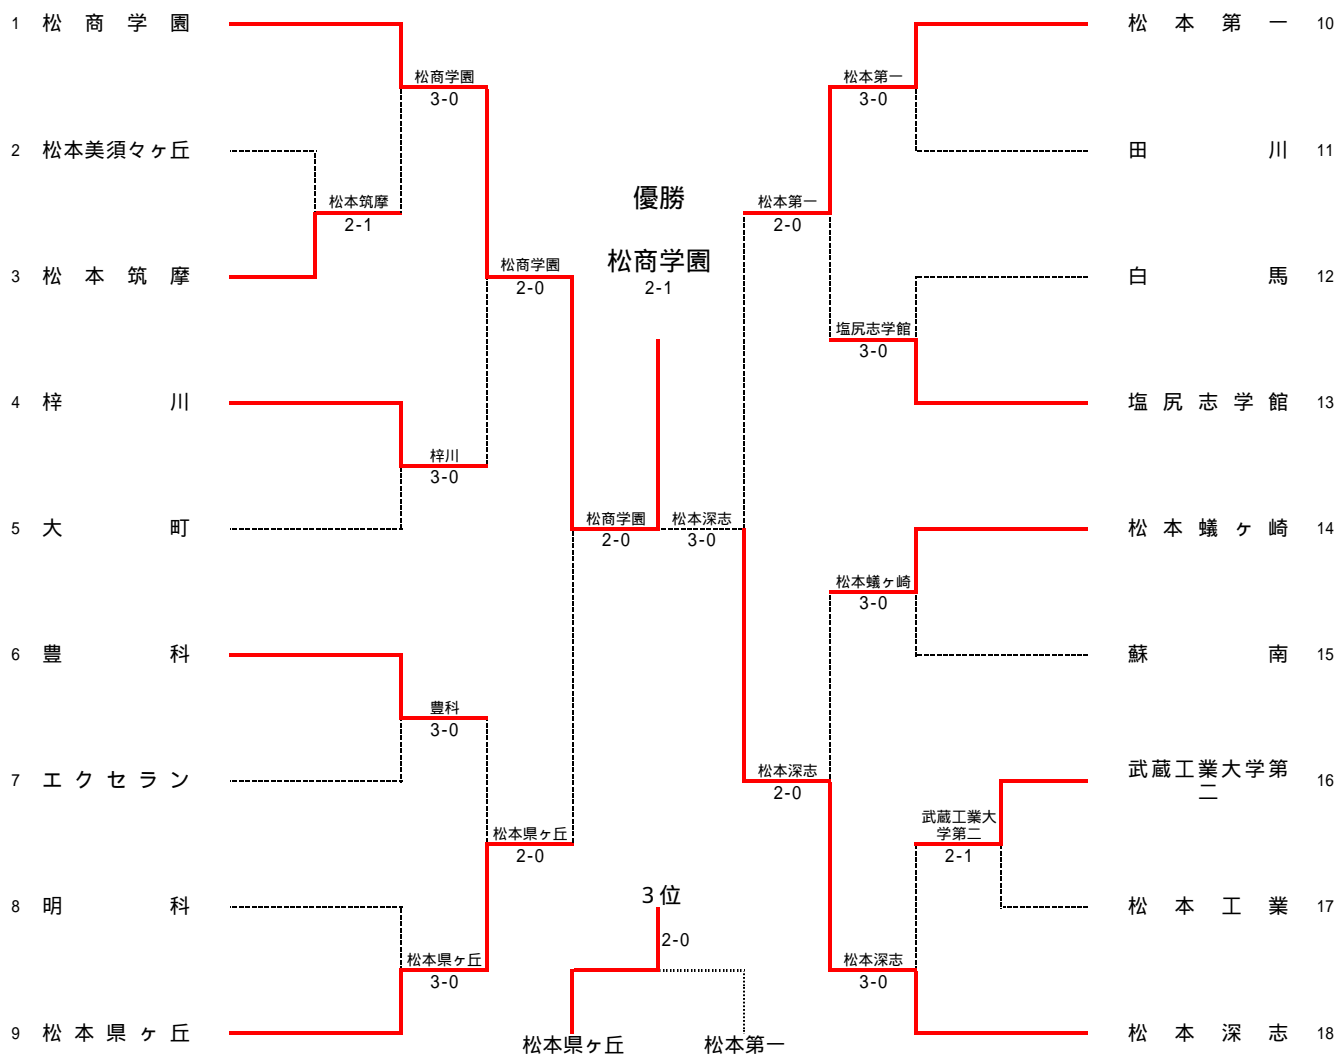

男子団体戦

チーム名(校名)	監督	No1氏名	No2氏名	No3氏名	No4氏名	No5氏名
松商学園	(田中章司)	小澤 智彰	本多慎太郎	片山 理	坂田裕士朗	本多裕一郎
松本美須ヶヶ丘	(塩原秀行)	大輪 涼	宮田知典	杉浦直紀	米山浩史	古林鉄玄
松本筑摩	(岡庭 真一)	壬生 誠	竹内 翼	勝野 純弥	山口 祐希	岩下 敬宣
梓川	(花村 尚)	丸山 潤志	百瀬 友亮	小林 哲弥	降籟 優里	川村 昂
大町	(白鳥信雄)	中嶋 崇	山崎智雄	草間 大	天野 翼	水野陽一
豊科	(白沢昌平)	召田 宏樹	平林 雄大	西村 亮	望月良太	佐原悠基
エクセラン	(小林真一)	木下 亮	瀧澤和幸	齊藤克弥	平林亮太	松枝和俊
明科	(酒井裕子)	池上 倫敬	渡辺 剛	北條 優太	小林 隼人	丸山 勇人
松本県ヶ丘	(松下明世)	福澤幸太	竹村竜太	瀧澤正則	三井克哉	柳澤貴大
松本第一	(柵山 寛之)	丸山 和樹	川舩 嶺	藤澤 翔太	草野 聖	高橋 亮太
田川	(日向勉)	田中 高宏	小松 直輝	大和 友紀	古畑 徳朗	伊藤 良大
白馬	(宮澤 豊)	市川 純基	児島 健太郎	柏木 雅登	北原 謙介	曾我 真
塩尻志学館	(上條 浩)	垣内 真人	矢澤 由維	中村 祥太	藤森 圭	小川 文章
松本蟻ヶ崎	(倉下 哲哉)	萩原 敬大	丸山 和宏	山田 和浩	百瀬 修平	折井 宏充
蘇南	(伊藤香奈子)	鈴木 勇人	林 邦彦	原 正俊	米須 優介	原 敬幸
武蔵工業大学第二	(鰐川 家教)	丸山 拓臣	坂本 和義	保科 稔	樋口 智也	上條 洵一
松本工業	(見波 泰)	三澤 勇二	久保村 優喜	前田 瞬	上條 一也	太田 昂志
松本深志	(横井 晃)	上條 琢也	桃崎 昂	堤 創哉	小池陽介	松島健治