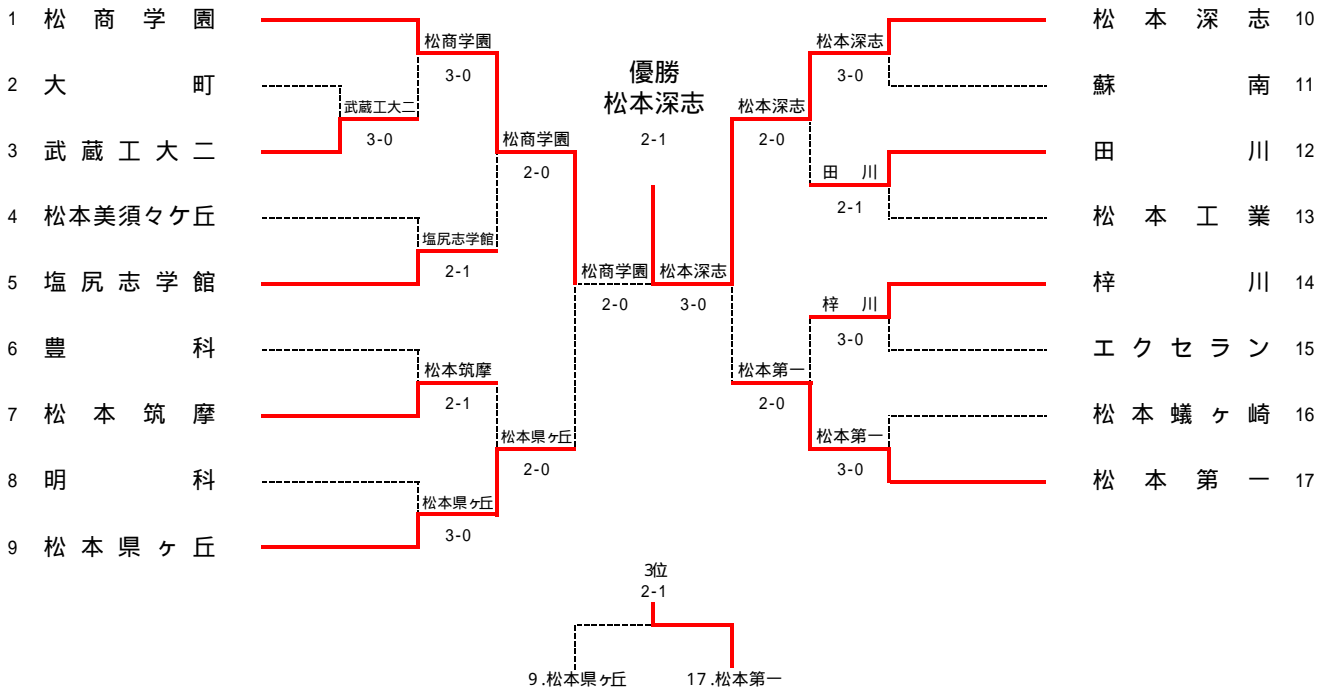

平成15年度中信地区新人体育大会

男子団体戦

チーム名(校名)	監督	No 1氏名	No 2氏名	No 3氏名	No 4氏名	No 5氏名
松商学園	田中章司	片山 理	本多慎太郎	丸山陽輔	坂田裕士朗	小澤智章
大町	清水貴弘	松沢 司	山崎智雄	福島昌平	阿部友亮	草間 大
武蔵工大二	藤森美保	丸山拓臣	坂本和義	上條 洵一	樋口智也	矢島俊行
松本美須ヶヶ丘	桐山三雄	大輪 涼	中村雅隆	宮田知典	米山浩史	太田大介
塩尻志学館	本山義治	矢沢由維	中村祥太	垣内真人	藤森 圭	小林竜也
豊科	白沢昌平	佐原悠基	木下裕介	飯田幸二	西村 亮	召田宏樹
松本筑摩	岡庭 真一	壬生 誠	勝野純弥	竹内 翼	岩下敬宣	山口祐希
明科	上條 浩	渡辺 剛	池上倫敬	小林隼人	北條優太	西山 隼
松本県ヶ丘	松下明世	福澤幸太	瀧澤正則	大久保達彦	柳沢貴大	竹村竜太
松本深志	横井 晃	上條琢也	堤 創哉	松島健二	小池陽介	宮下大典
蘇南	伊藤香奈子	鈴木勇人	林 邦彦	原 正俊	米須優介	原 敬幸
田川	日向 勉	森田真司	伊藤良大	小松直輝	古畑徳朗	秋山博紀
松本工業	青島 修	久保村優喜	三澤勇二	池田 旭	前田 瞬	曾根原悠悟
梓川	花村 尚	丸山潤志	降旗優里	百瀬友亮	大池 匠	川村 昂
エクセラン	小林真一	木下 亮	斎藤克弥	松枝和俊	平林亮太	瀧澤和幸
松本蟻ヶ崎	倉下哲哉	山田和浩	萩原敬大	丸山和宏	百瀬修平	津田正太郎
松本第一	柵山寛之	丸山和樹	中藤 誠	草野 聖	高橋亮太	藤澤翔太