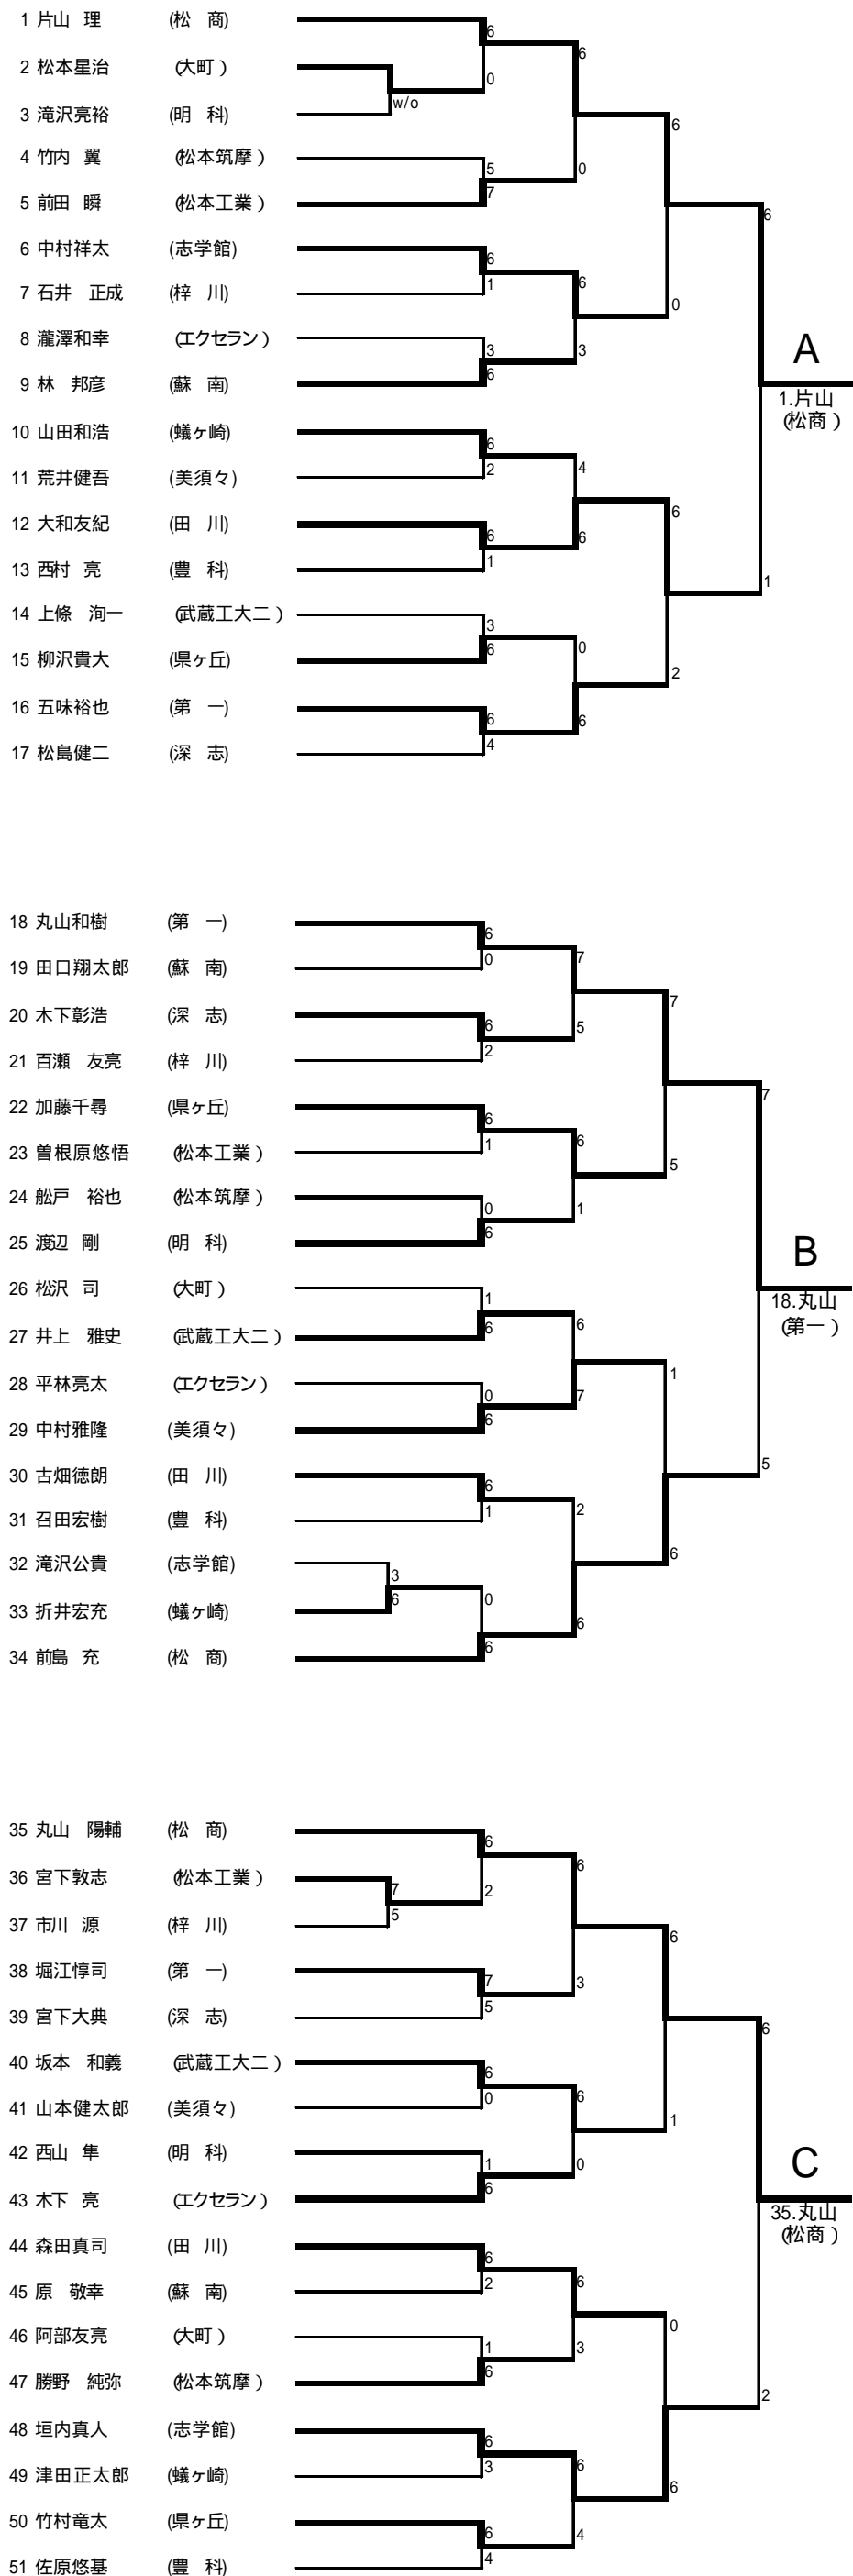

男子シングルス (1)