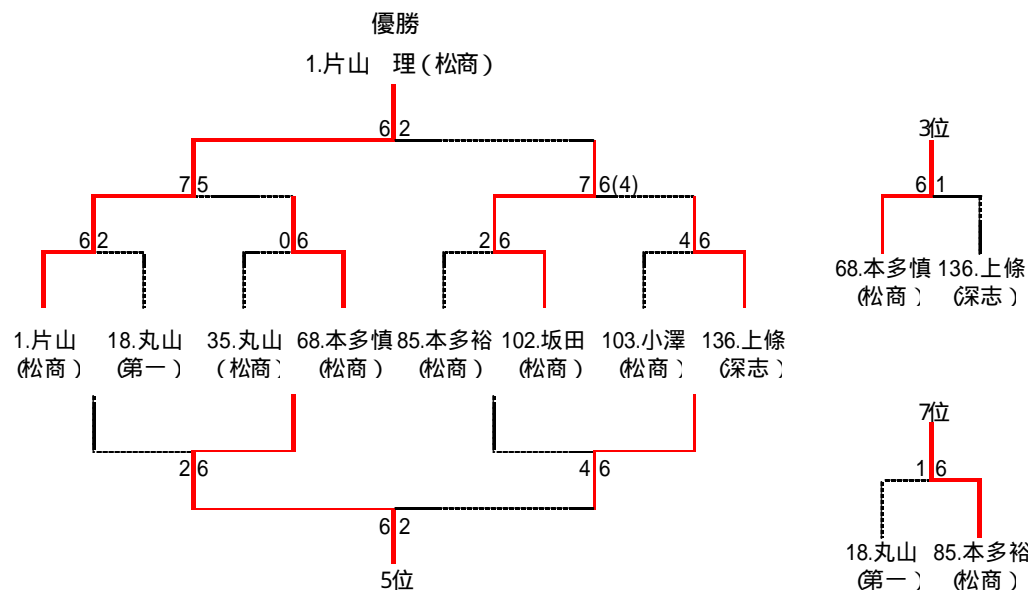

男子シングルス (3)