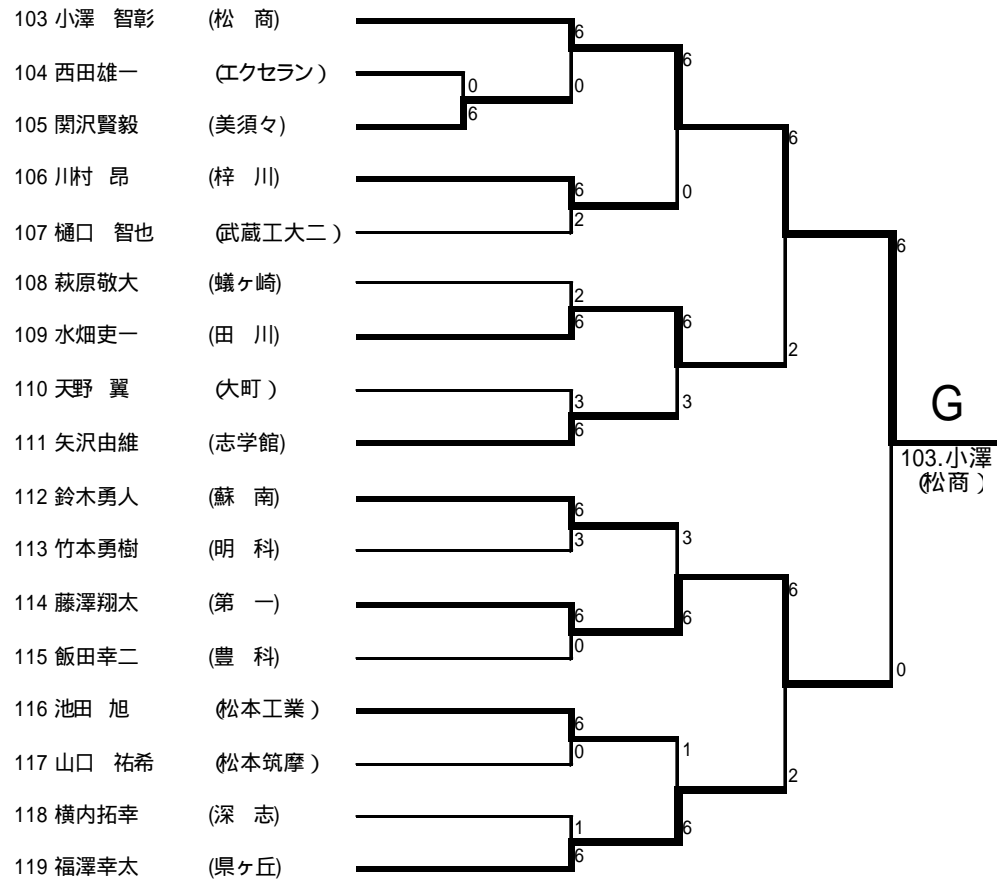

男子シングルス (3)