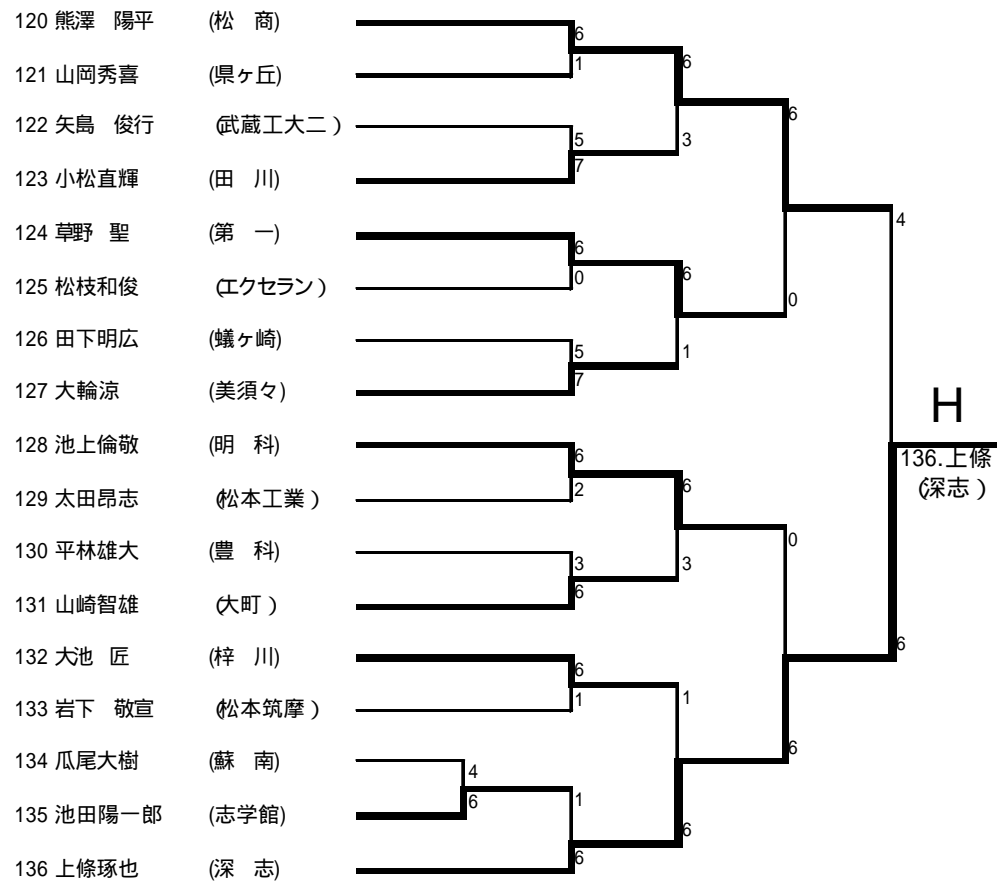

男子シングルス (3)