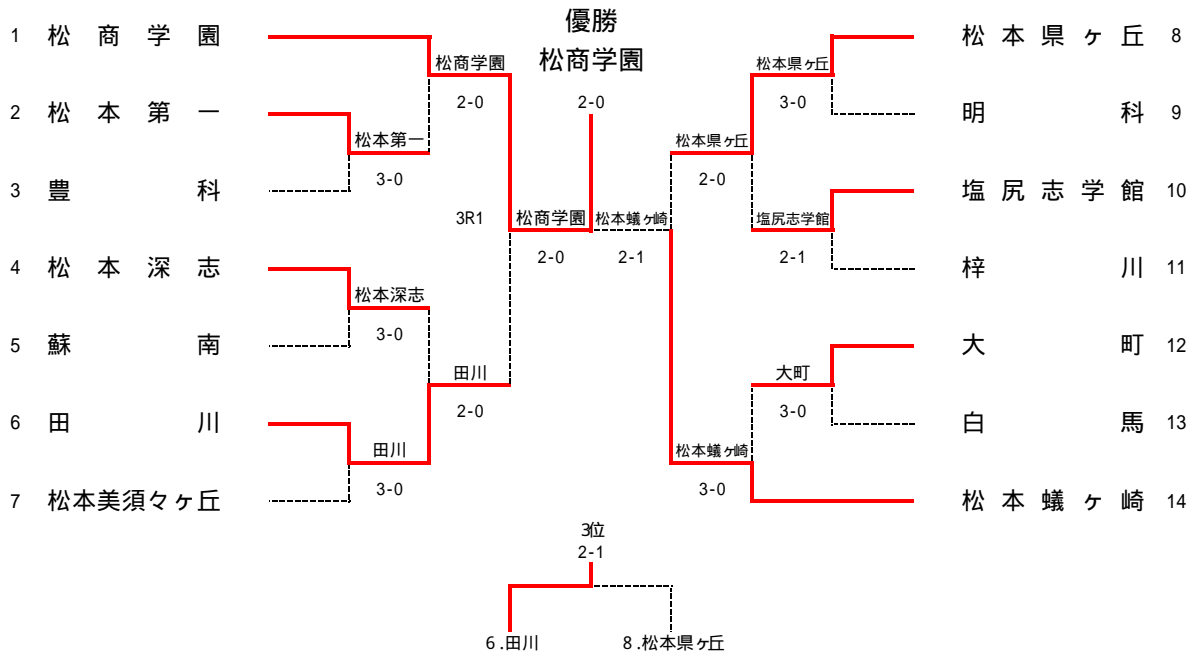

女子団体戦

チーム名(校名)	監督	No 1氏名	No 2氏名	No 3氏名	No 4氏名	No 5氏名
松商学園	小林正則	今井桃子	松尾絵里	塚田 翠	長澤 宏美	片倉 愛衣
松本第一	小林千景	小松陽子	行田 茜	豊島さゆり	千邑真奈美	湯川しおり
豊科	百瀬 晃	横内杏奈	中村沙輝	北山綾香	高山麗奈	塩原美沙紀
松本深志	花村幸一	近松出穂	内山祐佳	橋本阿美	百瀬香恵子	谷井理恵
蘇南	青木 淳	塚田麻美	大平真央	小縣理華	林 佳緒里	井上真奈美
田川	藤森しのぶ	百瀬輝奈	米山博子	村山早紀	矢野 舞	鳥羽 綾
松本美須ヶ丘	有馬総一郎	丸山 彩	古町千鶴	岩垂友紀	武田麻未	宮崎祐美
松本県ヶ丘	池上美鈴	宮原沙織	渡辺歩美	百瀬優紀	山崎美由紀	布山明香
明科	酒井裕子	武田菜実	多田真理江	菊池裕子	青柳綾子	
塩尻志学館	宮坂直美	大槻沙弥香	赤沢奈津美	中川由香	羽多野夏希	田村瑞貴
梓川	小宮山由紀子	丸山 千廣	上村 結花	熊谷 恵	佐久間 南	内山絵理
大町	浮須みさ子	丸山しおり	神田愛実	越山真希	武仲美佳	岡島恭子
白馬	太田久吉	土谷暁貴子	田中久美子	荒井侑佳里	佐藤玲菜	
松本蟻ヶ崎	井原 信	青柳さおり	斉藤 志歩	小林奈央	古川亜季	藤原理恵