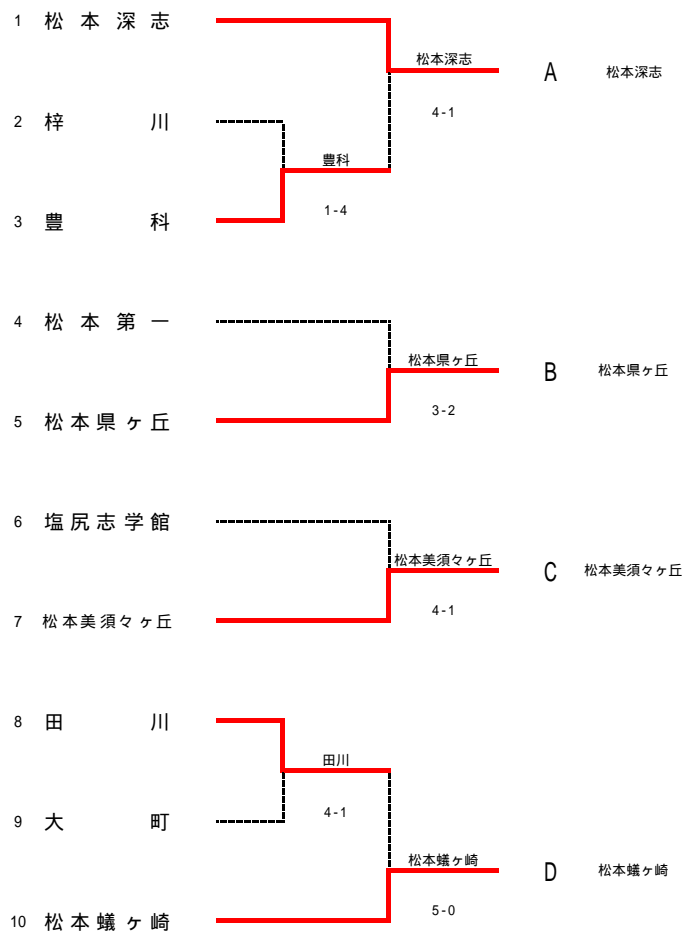

第26回全国高校選抜テニス大会長野県中信地区予選会

平成15年8月16日 於 浅間温泉庭球場

男子トーナメント

決勝リーグ

	A 松本第一	B 松本深志	C 豊科	D 松本県ヶ丘	勝敗	順位
A 松本第一		3-2 S1 6-2 D1 6-0 S2 1-6 D2 3-6 S3 6-3	3-0 S1 6-1 D1 6-0 S2 6-0 D2 打ち切り S3 打ち切り	3-1 S1 6-4 D1 6-0 S2 1-6 D2 6-2 S3 3-2	3勝 0敗	1位
B 松本深志	2-3 S1 2-6 D1 0-6 S2 6-1 D2 6-3 S3 3-6		4-0 S1 6-0 D1 3-3 S2 6-0 D2 6-0 S3 6-0	3-1 S1 6-2 D1 4-6 S2 6-3 D2 4-5 S3 6-1	2勝 1敗	2位
C 豊科	0-3 S1 1-6 D1 0-6 S2 0-6 D2 打ち切り S3 打ち切り	0-4 S1 0-6 D1 3-3 S2 0-6 D2 0-6 S3 0-6		0-3 S1 0-6 D1 2-6 S2 1-6 D2 1-2 S3 0-1	0勝 3敗	4位
D 松本県ヶ丘	1-3 S1 4-6 D1 0-6 S2 6-1 D2 2-6 S3 2-3	1-3 S1 2-6 D1 6-4 S2 3-6 D2 5-4 S3 1-6	3-0 S1 6-0 D1 6-2 S2 6-1 D2 2-1 S3 1-0		1勝 2敗	3位

第26回全国高校選抜テニス大会長野県中信地区予選会
女子トーナメント

平成15年8月16日 於 浅間温泉庭球場

決勝リーグ

	A 松本深志	B 松本県ヶ丘	C 松本美須ヶヶ丘	D 松本蟻ヶ崎	勝敗	順位
A 松本深志		0-3	2-3	0-3	0 勝 3 敗	4 位
	S1	1-6	S1 2-6	S1 2-6		
	D1	3-6	D1 6-0	D1 2-4		
	S2	3-6	S2 3-6	S2 0-6		
	D2	1-1	D2 5-7	D2 0-6		
S3	打ち切り	S3 6-4	S3 0-6			
B 松本県ヶ丘	3-1		4-0	0-3	2 勝 1 敗	2 位
	S1	6-1	S1 6-1	S1 2-6		
	D1	6-3	D1 6-0	D1 4-6		
	S2	6-3	S2 6-2	S2 1-6		
	D2	1-1	D2 6-1	D2 2-5		
S3	打ち切り	S3 5-2	S3 4-1			
C 松本美須ヶヶ丘	3-2	0-4		0-3	1 勝 2 敗	3 位
	S1	6-2	S1 1-6	S1 1-6		
	D1	0-6	D1 0-6	D1 2-6		
	S2	6-3	S2 2-6	S2 1-6		
	D2	7-5	D2 1-6	D2 0-2		
S3	4-6	S3 2-5	S3 打ち切り			
D 松本蟻ヶ崎	3-0	3-0	3-0		3 勝 0 敗	1 位
	S1	6-2	S1 6-2	S1 6-1		
	D1	4-2	D1 6-4	D1 6-2		
	S2	6-0	S2 6-1	S2 6-1		
	D2	6-0	D2 5-2	D2 2-0		
S3	6-0	S3 1-4	S3 打ち切り			