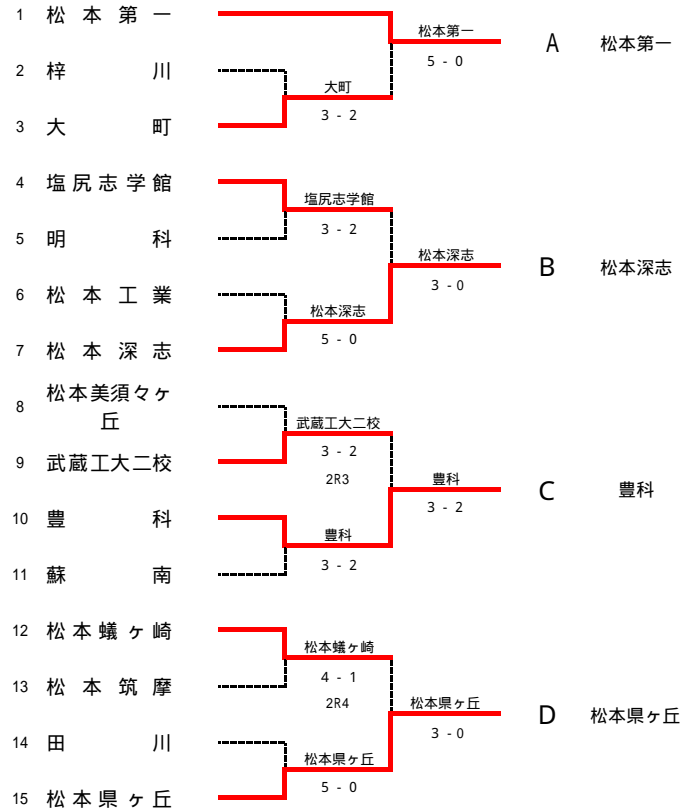

第26回全国高校選抜テニス大会長野県中信地区予選会

平成15年8月16日 於 浅間温泉庭球場

男子トーナメント

決勝リーグ

	A 松本第一	B 松本深志	C 豊科	D 松本県ヶ丘	勝敗	順位
A 松本第一		3-2 S1 6-2 D1 6-0 S2 1-6 D2 3-6 S3 6-3	3-0 S1 6-1 D1 6-0 S2 6-0 D2 打ち切り S3 打ち切り	3-1 S1 6-4 D1 6-0 S2 1-6 D2 6-2 S3 3-2	3勝 0敗	1位
B 松本深志	2-3 S1 2-6 D1 0-6 S2 6-1 D2 6-3 S3 3-6		4-0 S1 6-0 D1 3-3 S2 6-0 D2 6-0 S3 6-0	3-1 S1 6-2 D1 4-6 S2 6-3 D2 4-5 S3 6-1	2勝 1敗	2位
C 豊科	0-3 S1 1-6 D1 0-6 S2 0-6 D2 打ち切り S3 打ち切り	0-4 S1 0-6 D1 3-3 S2 0-6 D2 0-6 S3 0-6		0-3 S1 0-6 D1 2-6 S2 1-6 D2 1-2 S3 0-1	0勝 3敗	4位
D 松本県ヶ丘	1-3 S1 4-6 D1 0-6 S2 6-1 D2 2-6 S3 2-3	1-3 S1 2-6 D1 6-4 S2 3-6 D2 5-4 S3 1-6	3-0 S1 6-0 D1 6-2 S2 6-1 D2 2-1 S3 1-0		1勝 2敗	3位

第26回全国高校選抜テニス大会長野県中信地区予選会
女子トーナメント

平成15年8月16日 於 浅間温泉庭球場

決勝リーグ

	A 松本深志	B 松本県ヶ丘	C 松本美須ヶヶ丘	D 松本蟻ヶ崎	勝敗	順位
A 松本深志		0-3	2-3	0-3	0 勝 3 敗	4 位
	S1	1-6	S1 2-6	S1 2-6		
	D1	3-6	D1 6-0	D1 2-4		
	S2	3-6	S2 3-6	S2 0-6		
	D2	1-1	D2 5-7	D2 0-6		
S3	打ち切り	S3 6-4	S3 0-6			
B 松本県ヶ丘	3-1		4-0	0-3	2 勝 1 敗	2 位
	S1	6-1	S1 6-1	S1 2-6		
	D1	6-3	D1 6-0	D1 4-6		
	S2	6-3	S2 6-2	S2 1-6		
	D2	1-1	D2 6-1	D2 2-5		
S3	打ち切り	S3 5-2	S3 4-1			
C 松本美須ヶヶ丘	3-2	0-4		0-3	1 勝 2 敗	3 位
	S1	6-2	S1 1-6	S1 1-6		
	D1	0-6	D1 0-6	D1 2-6		
	S2	6-3	S2 2-6	S2 1-6		
	D2	7-5	D2 1-6	D2 0-2		
S3	4-6	S3 2-5	S3 打ち切り			
D 松本蟻ヶ崎	3-0	3-0	3-0		3 勝 0 敗	1 位
	S1	6-2	S1 6-2	S1 6-1		
	D1	4-2	D1 6-4	D1 6-2		
	S2	6-0	S2 6-1	S2 6-1		
	D2	6-0	D2 5-2	D2 2-0		
S3	6-0	S3 1-4	S3 打ち切り			