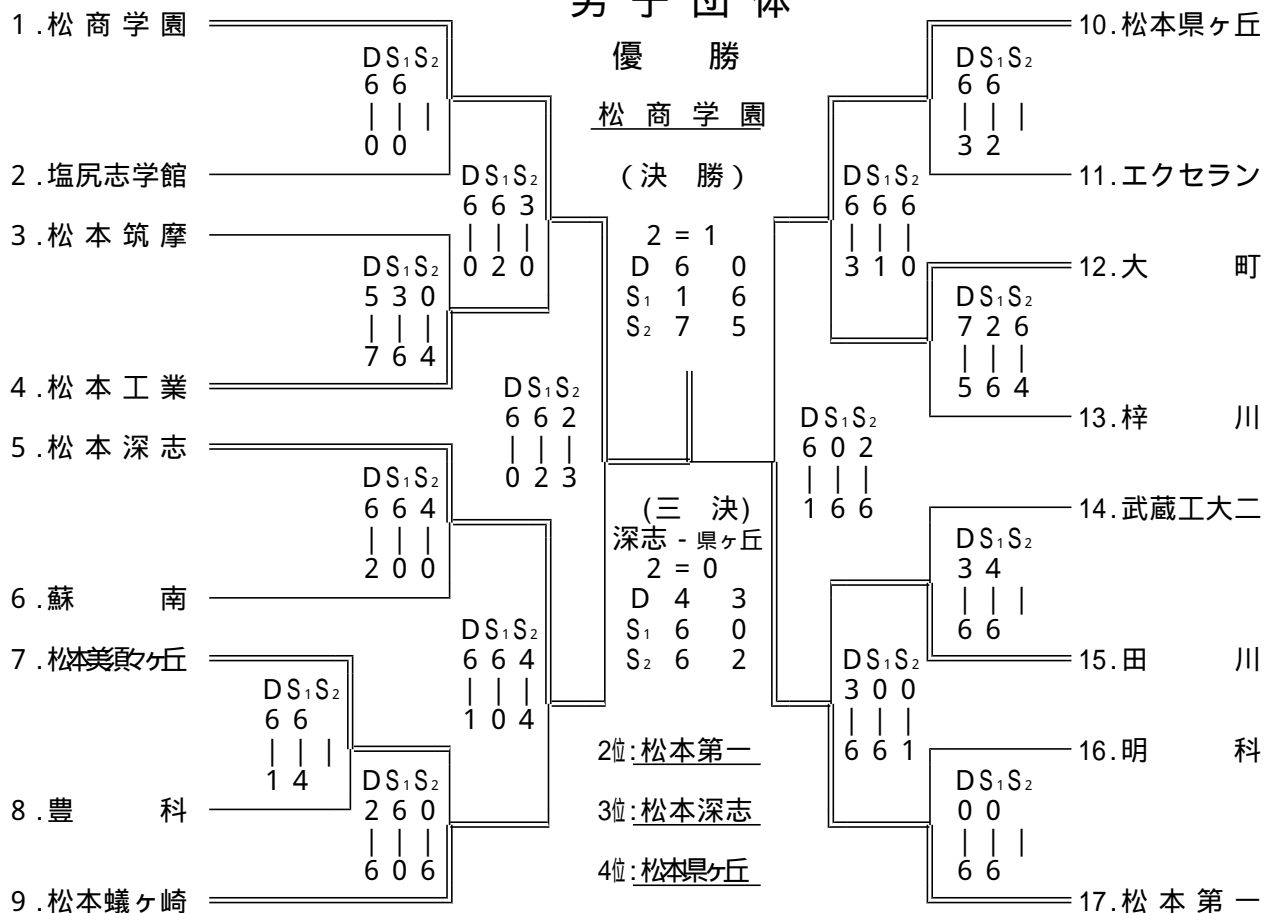

男子団体

チー ム	監 督	No. 1	No. 2	No. 3	No. 4	No. 5
明 科	坂口孝雄	西村謙一 3	牛越康博 3	川村英史 3	田中祐弥 3	草深公昭 3
梓 川	高橋 聡	関 健太郎 3	五味幸雄 3	今井紘太 3	丸山潤志 1	斉藤 翔 1
大 町	今溝 彰	山岸直弥 3	吉沢康伸 3	青木雅志 3	恩田雄介 3	傘木博文 3
塩尻志学館	本山義治	中原和利 3	佐々木 淳 2	栗山 徹 2	米窪利生 2	山口洋平 2
エクセラン	小林眞一	宮下賢司 3	常田公雄 2	藤井裕太 3	宮澤昇二 3	山田雄太 2
武蔵工大二	鰐川家教	三浦正悟 3	樋口由将 3	小林敬史 3	丸山拓臣 1	
蘇 南	伊藤香奈子	石川雄太郎 3	吉村孝大 2	安江幸徳 2	代田大樹 2	原 拓也 3
田 川	大野田幸彦	吉田翔太郎 3	栗山 俊 3	竹野高弘 3	篠原将宏 2	佐藤昌宏 2
豊 科	白沢昌平	今泉直人 3	宮島一樹 3	藤田真輝 2	杉山瑞輝 2	水口恵輔 3
松商学園	田中章司	濱 堯二 3	松尾 稔 3	上條孝久 3	小澤健太郎 2	佐藤弘道 2
松本県ヶ丘	松下明世	武居 将 3	畑中辰也 3	瀧澤邦充 3	小峯 誠 3	宮本裕明 3
松本蟻ヶ崎	倉下哲哉	北澤 遼 3	藤井 聡 3	高山昌樹 3	萩原直樹 3	飯田隆義 3
松本工業	青島 修	櫻井和幸 3	秋山和丈 3	竹内勇氣 3	丸山晃司 2	滝澤悦之 3
松本第一	柵山寛之	大澤圭吾 2	山口和幸 3	宮坂俊樹 2	萩原健太 3	佐藤亮太 3
松本筑摩	岡庭真一	斎藤正祥 3	佐久間 翔 3	太田兼吾 2	石野裕之 3	三浦恒平 2
松本深志	横井 晃	大槻 直 3	松澤雄平 3	大久保悟志 3	柳澤 智 3	傳田佳史 3
松本美須ヶ丘	有馬総一郎	丸山弘貴 2	古本浩之 2	白木佑弥 2	柳澤 昇 2	市川祥之 2