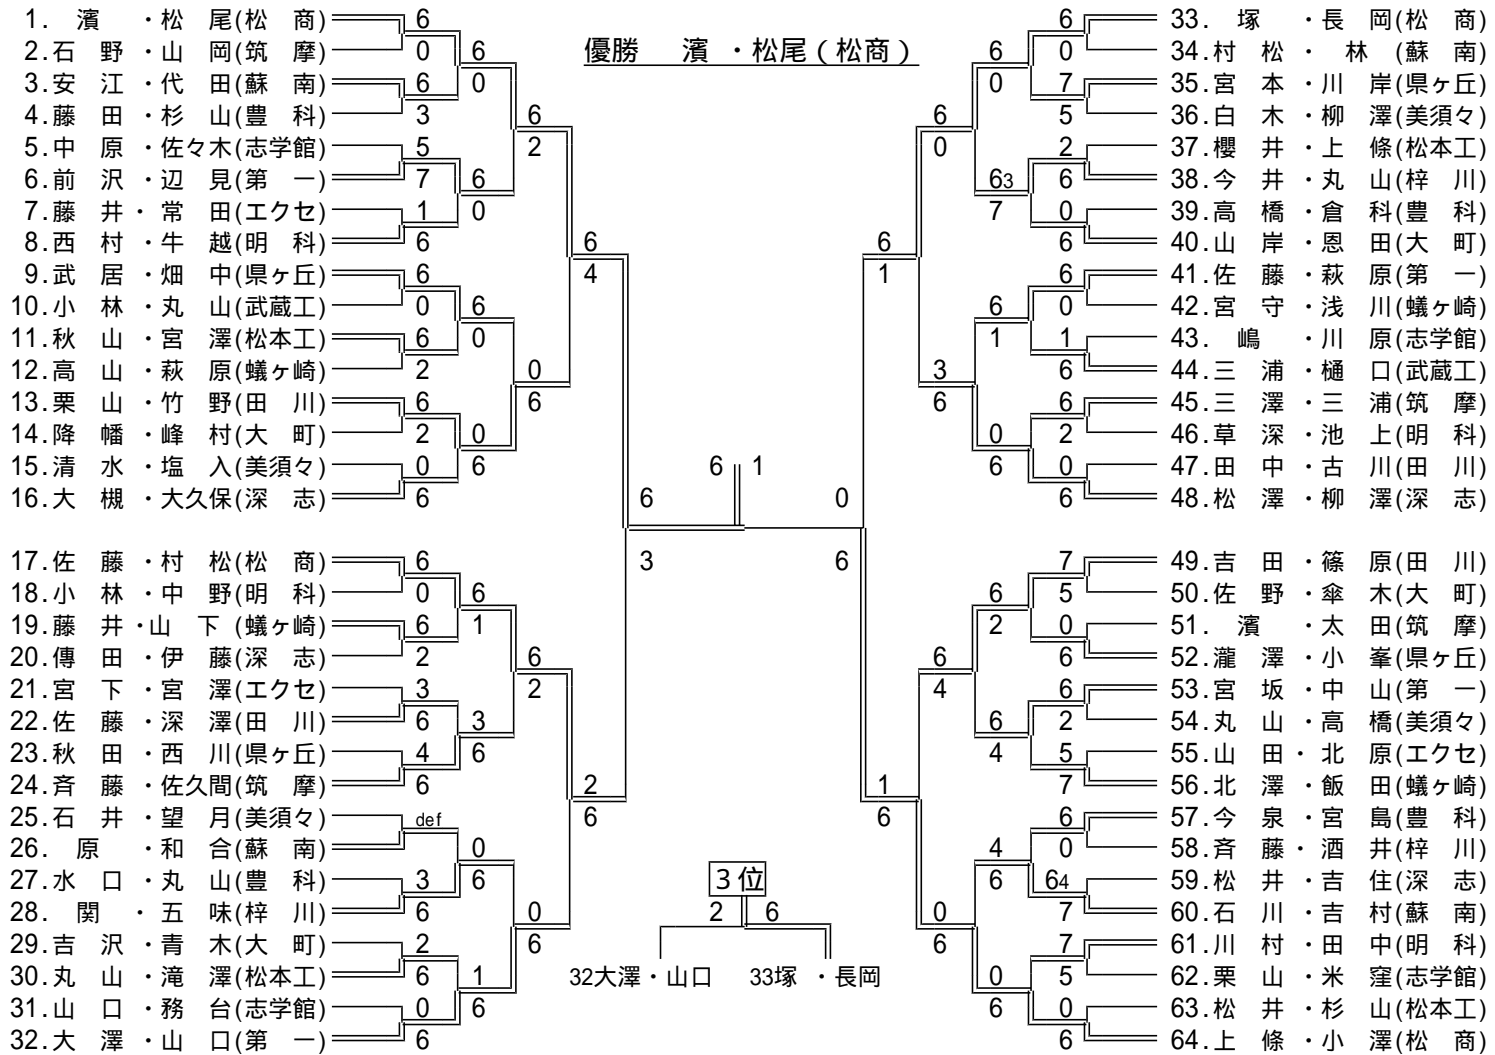

2002 中信総体男子シングルス

1R 2R 3R 4R QF SF F SF QF 4R 3R 2R 1R

2002 中信総体女子シングルス

1R 2R 3R 4R QF SF F SF QF 4R 3R 2R 1R

2002 中信総体男子ダブルス

1R 2R 3R QF SF F SF QF 3R 2R 1R

2002 中信総体女子ダブルス

1R 2R 3R QF SF F SF QF 3R 2R 1R