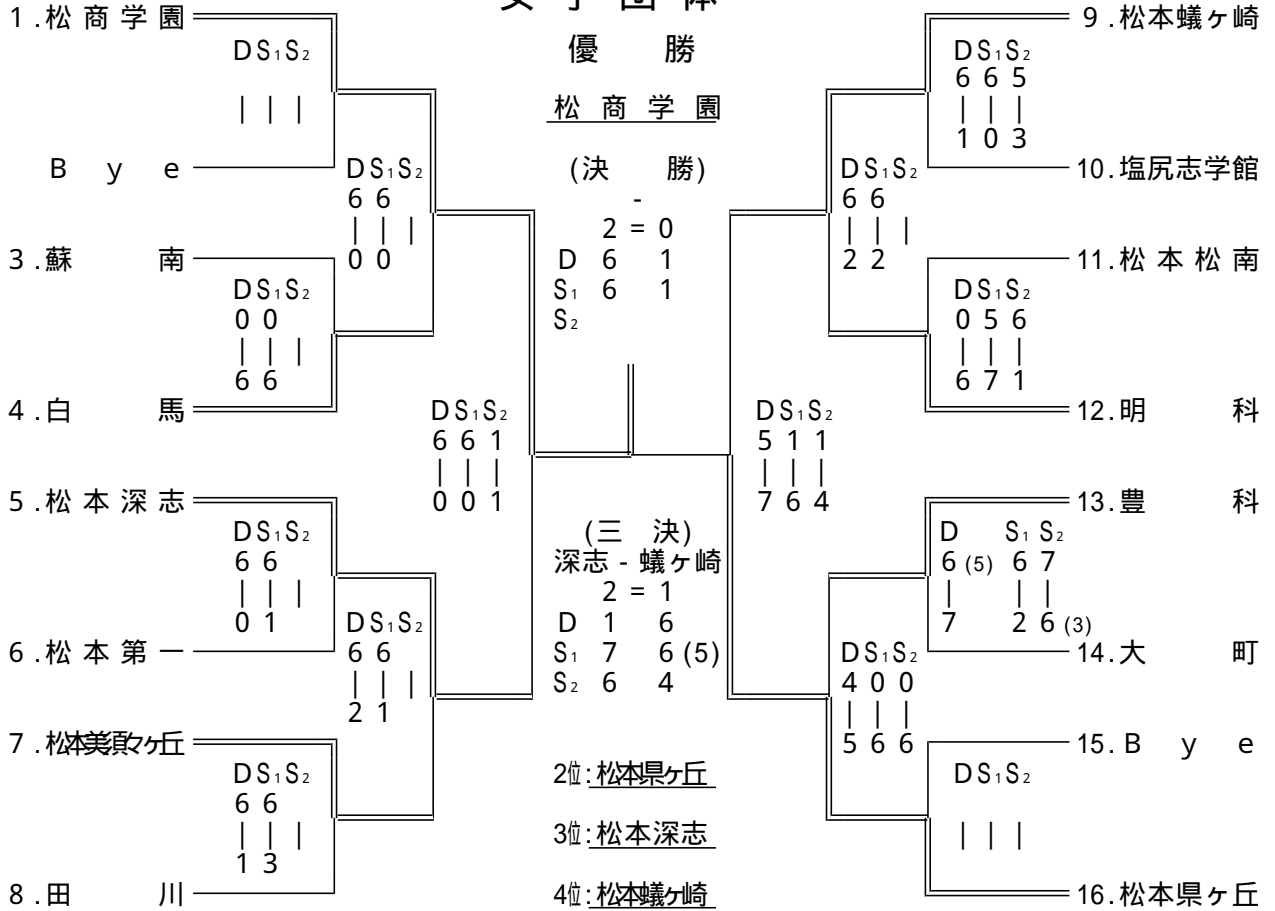

女子団体

チー ム	監 督	No. 1	No. 2	No. 3	No. 4	No. 5
明 科	酒井裕子	小湊由貴 3	加々美ひとみ 3	櫻井志帆 3	宮下裕子 3	宮沢由香理 3
大 町	坂口満寿美	田中美希 3	松澤英美 3	山田清香 3	小田伊万里 2	太田雪恵 2
塩尻志学館	横川直美	上條千佳 3	内田真由美 3	小山奈緒美 2	矢島奈津子 2	宮下しのぶ 2
蘇 南	伊藤香奈子	木下真由美 3	山田真子 3	松瀬洋子 3	尾崎 愛 3	田口由利加 3
田 川	藤森しのぶ	倉沢千明 3	酒井美如 2	酒井彩美 2	清水由紀 3	金子千穂 3
豊 科	百瀬 晃	塩原貴子 3	小林優子 3	丸山真知子 2	犬飼奈那江 3	青柳友絵 3
白 馬	太田久吉	松坂裕子 3	千国可奈 3	中村仁美 3	清 きらら 2	小林 瑞 2
松商学園	小林正則	米山 咲 3	片山幸子 3	小林春香 3	今井桃子 1	松尾絵里 1
松本県ヶ丘	池上美鈴	増田麻美 3	阿部由樹子 3	雨宮洋絵 3	宮林恵実 3	窪田洋美 3
松本蟻ヶ崎	井原 信	西牧望由季 3	濱 慶子 3	鷹見沙八佳 3	待井 恵 3	丸山 愛 3
松本松南	鈴木崇夫	塩原有斐 2	中村友季乃 2	水本優子 2	野村晴香 1	樋口公美 2
松本第一	小林千景	矢口朋絵 2	月原麻衣 3	坂本佳代 2	遠山恭子 3	井上加奈子 3
松本深志	花村幸一	小松弥生 2	三浦裕美 2	望月知世 3	青森美意子 2	田村春菜 2
松本美須ヶ丘	桐山三雄	樋口 綾 3	堀内由布子 2	藤原ゆき子 3	原 和代 3	福岡愛子 2