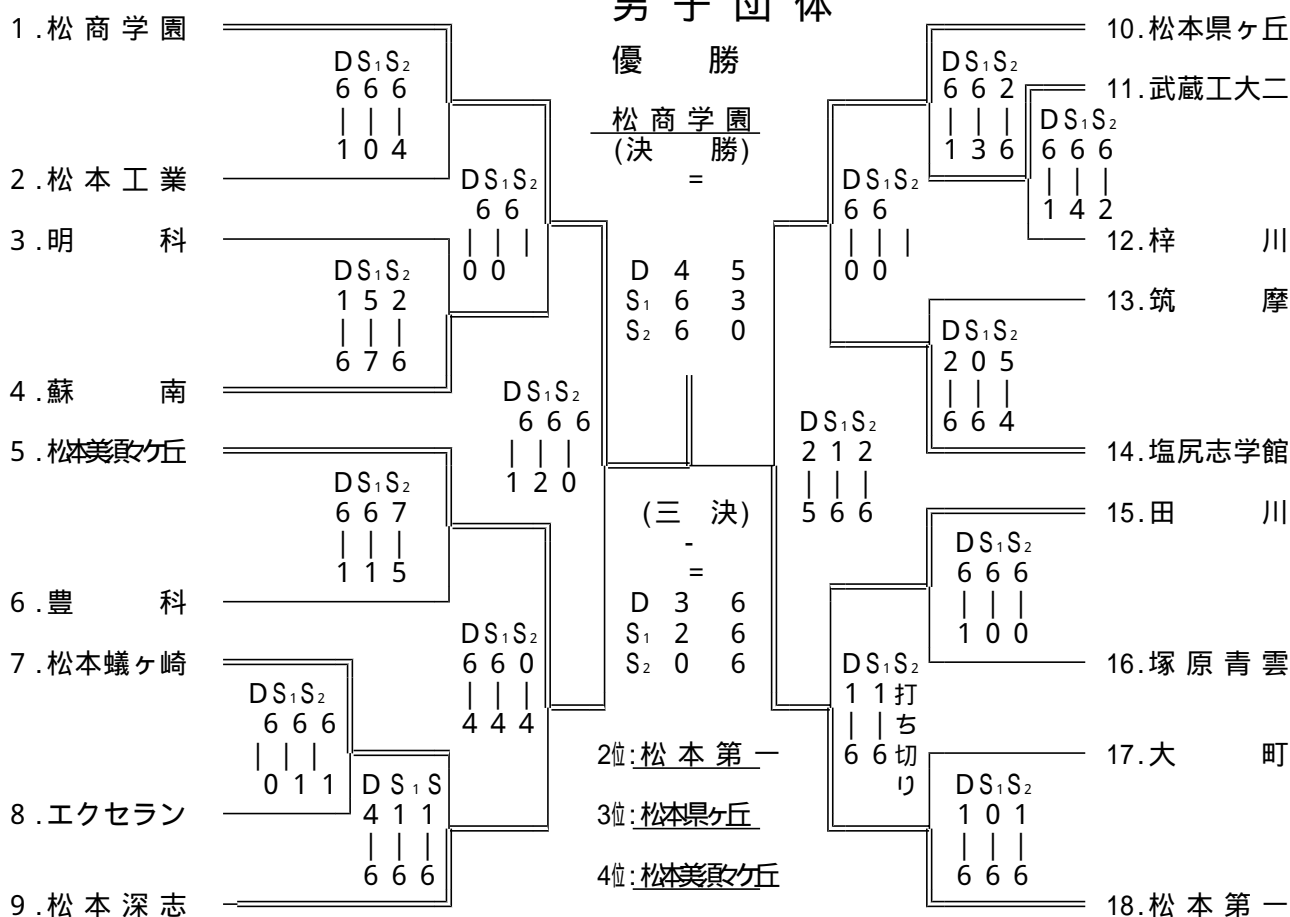

男子団体

チーム	監督	No. 1	No. 2	No. 3	No. 4	No. 5
明科	坂口孝雄	渡辺剛	池上倫敬	西山隼	滝沢亮裕	嶺山貴央
梓川	高橋聡	丸山潤志	酒井領	平林智	斉藤翔	西牧春樹
大町	今溝彰	峰村慎司	降旗浩司	諏訪順之	横井亮太	矢口侑
塩尻志学館	本山義治	栗山徹	佐々木淳	垣内真人	中村祥太	矢澤由維
エクセラン	小林真一	山田雄太	常田公雄	松尾朋昭	北原賢人	
武蔵工大二	鱒川家教	丸山拓臣	土屋佑太	小松優介	矢島俊行	高尾亮太
蘇南	伊藤香奈子	代田大樹	吉村孝大	安江幸徳	林克	笹川聡
田川	大野田幸彦	篠原将宏	佐藤昌宏	山本誠	深澤隆浩	竹澤淳
塚原青雲	岩下益夫	柴田貴彦	山下弘一	宮部慎也	小松拓也	小平秀哉
豊科	白沢昌平	藤田真輝	杉山瑞輝	高橋佑輔	佐原悠基	倉科俊浩
松商学園	田中章司	小澤健太郎	佐藤弘道	村松裕次郎	赤穂賢司郎	堀川潤也
松本県ヶ丘	松下明世	西川慧	武者映良	秋田拓真	野村大地	田中康弘
松本蟻ヶ崎	倉下哲哉	浅川義明	桐原達也	宮守純也	松岡俊太郎	毛利一爵
松本工業	青島修	相良佳孝	高田勇太郎	寺島優	太田志	上條一也
松本第一	柵山寛之	大澤圭吾	大久保直弥	川舩嶺	辺見康行	丸山和樹
松本筑摩	岡庭真一	三浦恒平	三澤良太	太田兼吾	山田幸広	壬生誠
松本深志	横井晃	川合雄二郎	矢口瑛	佐藤隆志	赤羽悠一	高津正樹
松本美須ヶ丘	有馬総一郎	白木佑弥	丸山弘貴	柳澤昇	古本浩之	清水直実