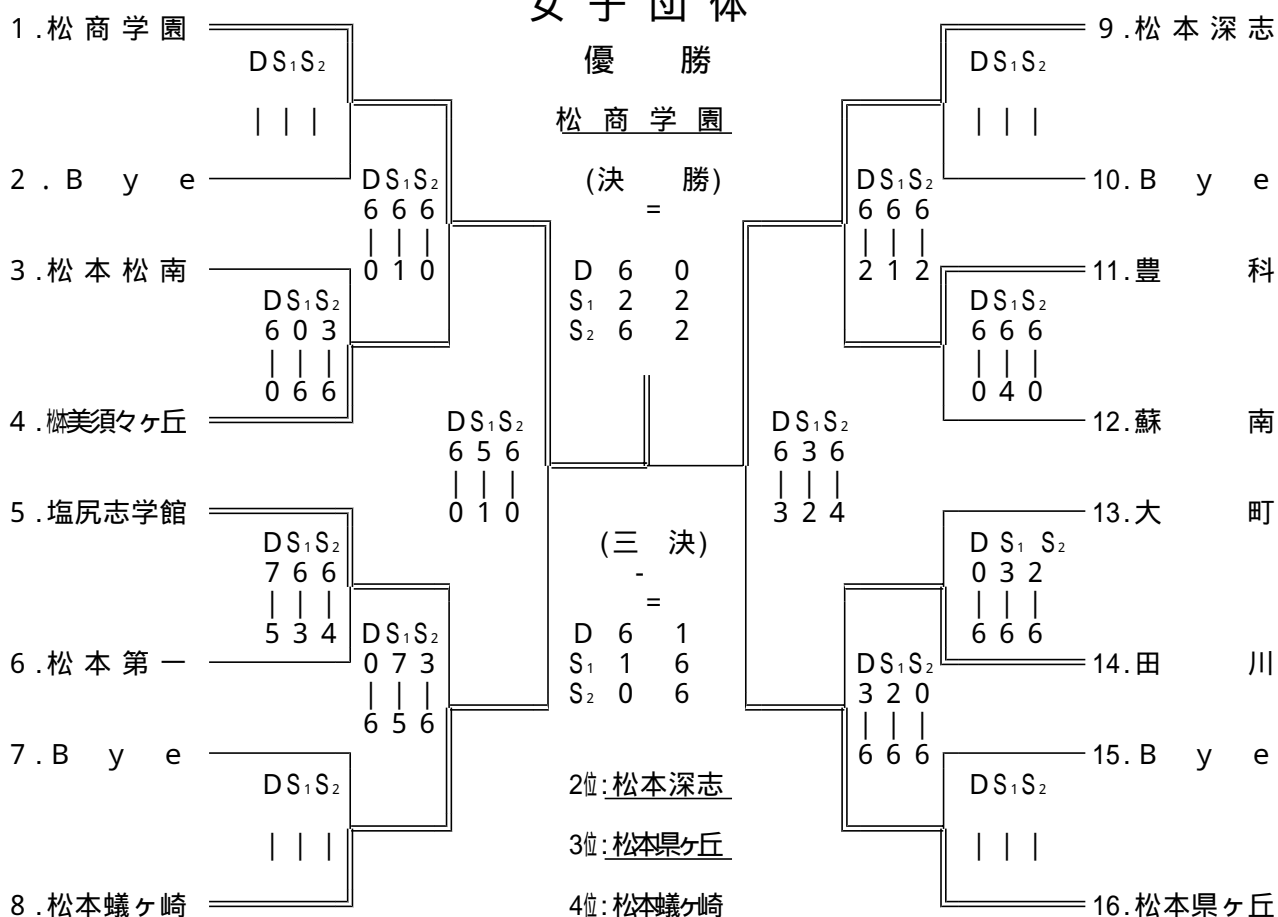

女子団体

大町	坂口満寿美	武仲美佳	1	平林朋子	1	越山真希	1	太田雪恵	2	村井栄子	1
塩尻志学館	横川直美	小山奈緒美	2	宮下しのぶ	2	浅野絢子	2	矢島奈津子	2	平井景子	2
蘇南	伊藤香奈子	宮下久仁子	2	古井絵美	2	塚田麻美	1	小縣理華	1	林佳緒里	1
田川	藤森しのぶ	酒井彩美	3	酒井美如	2	百瀬輝奈	1	村山早紀	1	小松彩子	2
豊科	百瀬晃	丸山真知子	2	奥谷幸恵	2	丸山愛	2	小松香織	2	石川栄里子	2
松商学園	小林正則	今井桃子	1	松尾絵里	1	長澤宏美	1	塚田翠	1	朝日麻衣子	2
松本県ヶ丘	池上美鈴	久保田佳奈	2	百瀬瑠美	2	百瀬優紀	1	花岡美和子	2	宮原沙織	1
松本蟻ヶ崎	井原信	斎藤志歩	1	藤原理恵	1	南澤映里	2	青柳さおり	1	平林美映	2
松本松南	鈴木崇夫	中村友季乃	2	塩原有斐	2	水木優子	2	樋口公美	2	大須賀恵	1
松本第一	小林千景	矢口朋絵	2	行田茜	1	小松陽子	1	湯川しおり	1	羽田恵美	1
松本深志	花村幸一	小松弥生	2	三浦裕美	2	青森美意子	2	田村春菜	2	清澤瞳	2
松本美須ヶ丘	桐山三雄	堀内由布子	2	福岡愛子	2	新村裕美	1	丸山彩	1	岩垂友紀	1