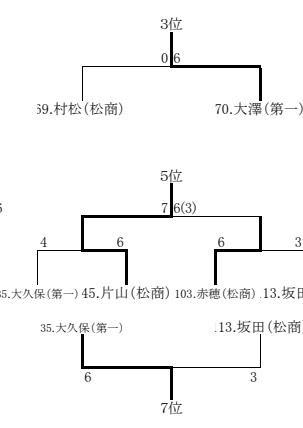

男子シングルス

- 1 小澤健太郎 (松商)
- 2 宮坂 俊樹 (第一)
- 3 片瀬 実 (深志)
- 4 宮守 純也 (蟻ヶ崎)
- 5 田中 康弘 (県ヶ丘)
- 6 吉村 孝大 (蘇南)
- 7 矢澤 由維 (志学館)
- 8 市川 純基 (白馬)
- 9 杉山 瑞樹 (豊科)
- 10 三浦 恒平 (筑摩)
- 11 田中 貴之 (田川)
- 12 上條 一也 (松工)
- 13 池上 倫敬 (明科)
- 14 矢島 俊行 (武蔵二)
- 15 清水 直実 (美須々)
- 16 杉原 匡彦 (梓川)
- 17 峰村 慎司 (大町)
- 18 川合雄二郎 (深志)
- 19 原 正俊 (蘇南)
- 20 山本 僚平 (蟻ヶ崎)
- 21 西山 隼 (明科)
- 22 野村 大地 (県ヶ丘)
- 23 垣内 真人 (志学館)
- 24 竹澤 淳 (田川)
- 25 西牧 春樹 (梓川)
- 26 市岡 勇氣 (松商)
- 27 丸山 弘貴 (美須々)
- 28 楠本 聡 (豊科)
- 29 上條 洵一 (武蔵二)
- 30 山田 雄太 (エクス)
- 31 太田 昂志 (松工)
- 32 小平 秀哉 (青雲)
- 33 福島 昌平 (大町)
- 34 岩下 敬宣 (筑摩)
- 35 大久保直弥 (第一)
- 36 西川 慧 (県ヶ丘)
- 37 本林 政希 (白馬)
- 38 古畑 徳郎 (田川)
- 39 中村 祥太 (志学館)
- 40 矢口 侑 (大町)
- 41 土屋 佑太 (武蔵二)
- 42 市川 祥之 (美須々)
- 43 鈴木 勇人 (蘇南)
- 44 高田勇太郎 (松工)
- 45 片山 理 (松商)
- 46 西澤 宏季 (筑摩)
- 47 佐原 悠基 (豊科)
- 48 平林 智 (梓川)
- 49 川松 嶺 (第一)
- 50 小池 陽介 (深志)
- 51 宮部 慎也 (青雲)
- 52 浅川 義明 (蟻ヶ崎)
- 53 篠原 将宏 (田川)
- 54 宮下 大典 (深志)
- 55 杉山 功紘 (第一)
- 56 高橋 佑輔 (豊科)
- 57 秋田 拓真 (県ヶ丘)
- 58 水谷 友哉 (大町)
- 59 中村 洋啓 (松工)
- 60 丸山 潤志 (梓川)
- 61 佐々木 淳 (志学館)
- 62 樋口 智也 (武蔵二)
- 63 山田 幸広 (筑摩)
- 64 柳沢 昇 (美須々)
- 65 林 克 (蘇南)
- 66 常田 公雄 (エクス)
- 67 折井 宏充 (蟻ヶ崎)
- 68 嶺山 貴央 (明科)
- 69 村松裕次郎 (松商)

優勝

小澤健太郎 (松商)

1.小澤健太郎(松商) 138.佐藤 弘道(松商)

- 70 大澤 圭吾 (第一)
- 71 柳澤 哲史 (松工)
- 72 高橋 祐司 (美須々)
- 73 小林 良多 (県ヶ丘)
- 74 笹川 聡 (蘇南)
- 75 酒井 領 (梓川)
- 76 壬生 誠 (筑摩)
- 77 毛利 爵一 (蟻ヶ崎)
- 78 佐藤 昌宏 (田川)
- 79 堀川 潤也 (松商)
- 80 西村 亮 (豊科)
- 81 小野 和希 (武蔵二)
- 82 横井 亮太 (大町)
- 83 佐藤 隆志 (深志)
- 84 滝沢 亮裕 (明科)
- 85 松尾 朋昭 (エクス)
- 86 栗山 徹 (志学館)
- 87 相良 佳孝 (松工)
- 88 大和 友紀 (田川)
- 89 竹村 竜太 (県ヶ丘)
- 90 伊藤 俊二 (白馬)
- 91 中山 将人 (第一)
- 92 山下 弘一 (青雲)
- 93 勝野 純弥 (筑摩)
- 94 丸山 拓臣 (武蔵二)
- 95 桐原 達也 (蟻ヶ崎)
- 96 塩入 康敬 (美須々)
- 97 倉科 俊浩 (豊科)
- 98 諏訪 順之 (大町)
- 99 安江 幸徳 (蘇南)
- 100 牛山 祐樹 (深志)
- 101 萩原 佑太 (梓川)
- 102 滝沢 公貴 (志学館)
- 103 赤穂賢一郎 (松商)
- 104 武者 映良 (県ヶ丘)
- 105 北原 賢人 (エクス)
- 106 望月 良太 (豊科)
- 107 太田 兼吾 (筑摩)
- 108 山本 誠 (田川)
- 109 渡辺 剛 (明科)
- 110 村松 樹 (蘇南)
- 111 宮澤 正輝 (蟻ヶ崎)
- 112 矢口 瑛 (深志)
- 113 坂田裕士郎 (松商)
- 114 根岸 拓矢 (梓川)
- 115 遠藤 秀利 (大町)
- 116 寺島 優 (松工)
- 117 高尾 亮太 (武蔵二)
- 118 辺見 康行 (第一)
- 119 有賀信一郎 (志学館)
- 120 小松 拓也 (青雲)
- 121 白木 佑弥 (美須々)
- 122 藤田 真輝 (豊科)
- 123 守田 周 (松工)
- 124 柴田 貴彦 (青雲)
- 125 宮尾 正彦 (白馬)
- 126 小松 優介 (武蔵二)
- 127 深澤 隆浩 (田川)
- 128 嶋 知久 (志学館)
- 129 代田 大樹 (蘇南)
- 130 降幡 浩司 (大町)
- 131 草野 聖 (第一)
- 132 松岡俊太郎 (蟻ヶ崎)
- 133 三澤 良太 (筑摩)
- 134 赤羽 悠一 (深志)
- 135 斎藤 翔 (梓川)
- 136 福澤 幸太 (県ヶ丘)
- 137 小林 大樹 (美須々)
- 138 佐藤 弘道 (松商)