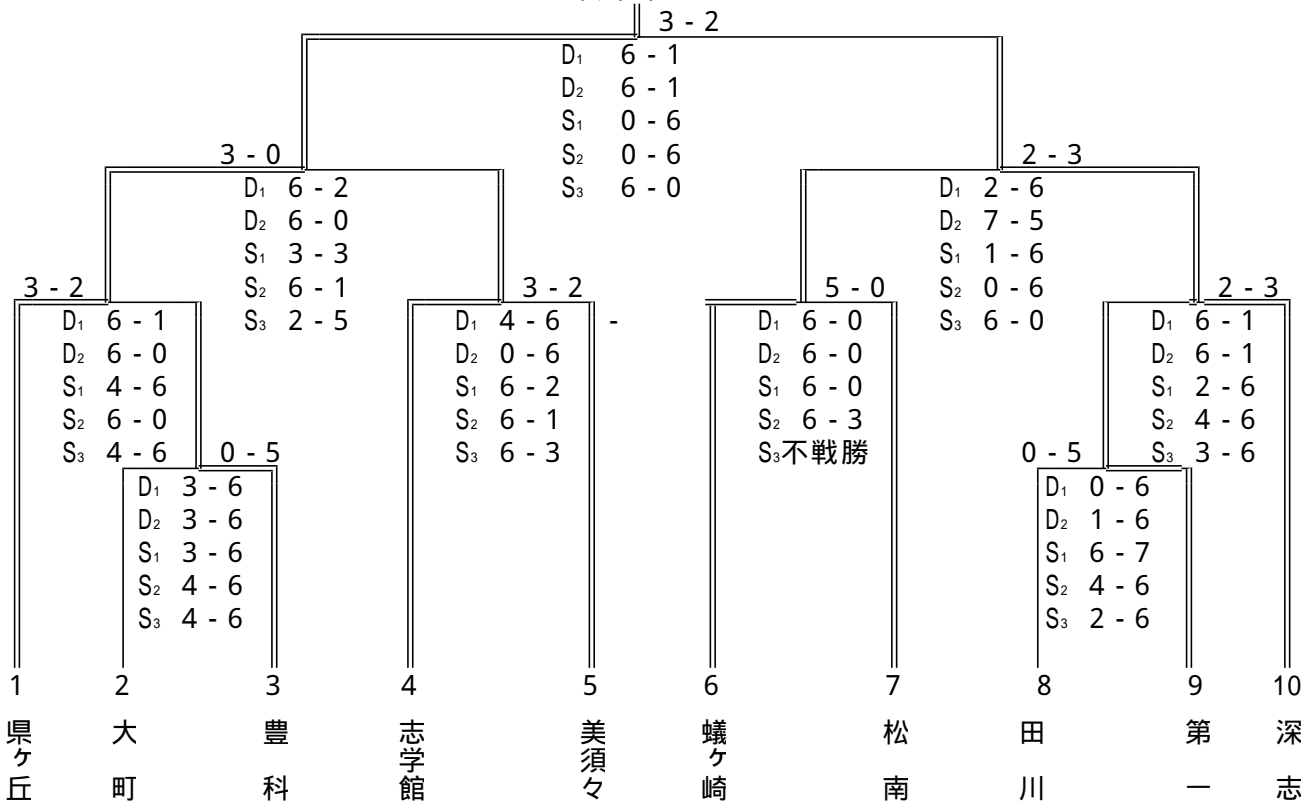

第25回全国選抜高等学校テニス大会長野県中信地区予選会 [女子]

8 / 16 (金) 浅間温泉庭球公園

1位：県ヶ丘、2位：深志、3位：蟻ヶ崎、と予選免除の松商学園が、
9/7・8(土・日)軽井沢町塩沢で開かれる県予選に出場
松本県ヶ丘

4, 志学館 ———— 蟻ヶ崎 D₁ D₂ S₁ S₂ S₃ ———— 3位
6, 蟻ヶ崎 ———— 5-0 1-6 0-6 4-6 4-6 3-6 ———— 決定戦

	大町	塩尻志学館	田川	豊科	松本県ヶ丘	松本蟻ヶ崎
監督	坂口満寿美	横川直美	藤森しのぶ	百瀬晃	池上美鈴	井原信
No.1	武仲美佳:1	小山奈緒美:2	酒井美如:2	丸山真知子:2	久保田佳奈:2	斎藤志歩:1
No.2	平林朋子:1	宮下しのぶ:2	酒井彩美:2	丸山愛:2	百瀬瑠美:2	南澤映里:2
No.3	越山真希:1	浅野絢子:2	百瀬輝奈:1	奥谷幸恵:2	村山千紘:2	藤原理恵:1
No.4	太田雪恵:2	平井景子:2	小松彩子:2	小松香織:2	花岡美和子:2	平林美映:2
No.5	雁原さやか:1	矢島奈津子:2	村山早紀:1	石川栄里子:2	田中あかり:2	青柳さおり:1
No.6	岡島恭子:1	白木咲江:2	小泉姫南:2	丸山裕子:1	相馬江美子:2	松沢佳代子:1
No.7	田中美保:1	田中優美:2	米山博子:1	横内杏奈:1	百瀬優希:1	小林奈央:1
No.8	村井栄子:1		矢野舞:1	中村沙輝:1	宮川富士子:2	本間奈々:1
No.9	神田愛実:1		鳥羽綾:1	塩原美沙紀:1	宮原沙織:1	秋穂佳野:1

	松本松南	松本第一	松本深志	松本美須々ヶ丘
監督	鈴木崇夫	小林千景	花村幸一	桐山三雄
No.1	塩原有斐:2	矢口朋絵:2	小松弥生:2	堀内由布子:2
No.2	中村友希乃:2	行田茜:1	三浦裕美:2	時枝さやか:2
No.3	樋口公美:2	坂本佳代:2	田村春菜:2	小林玲美:2
No.4	水本優子:2	小松陽子:1	青森美意子:2	福岡愛子:2
No.5	大須賀恵:1	石原美穂:2	清澤瞳:2	丸山彩:1
No.6	野村晴香:1	湯川しおり:1	大橋妙:2	茶谷麻衣:2
No.7	中尾文:1	近藤渚:2	百瀬香恵子:1	奥原響子:2
No.8		佐藤実紀:2	橋本阿美:1	岩垂友紀:1
No.9		羽田恵美:1	市川綾子:1	新村裕美:1