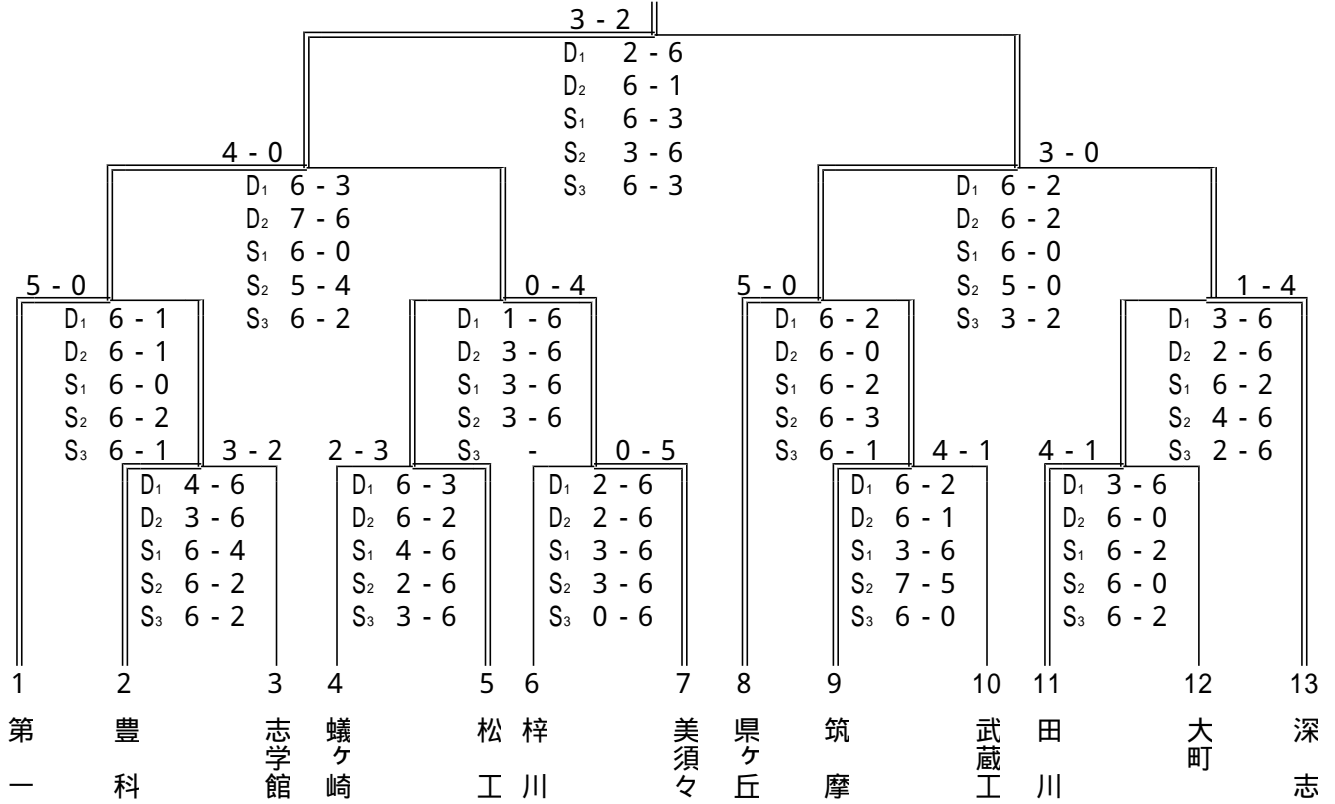

第 2 5 回 全国選抜高等学校テニス大会長野県中信地区予選会 [男子]

8 / 1 6 (金) 浅間温泉庭球公園

1 位 : 第一、2 位 : 県ヶ丘、3 位 : 深志、と予選免除の松商学園が、
9/7・8(土・日)軽井沢町塩沢で開かれる県予選に出場

松本第一

7, 美須々 ———— 深志 D₁ D₂ S₁ S₂ S₃ 3 位
1 3, 深志 ———— 3-2 6-3 7-6 6-7 3-6 3-6 決定戦