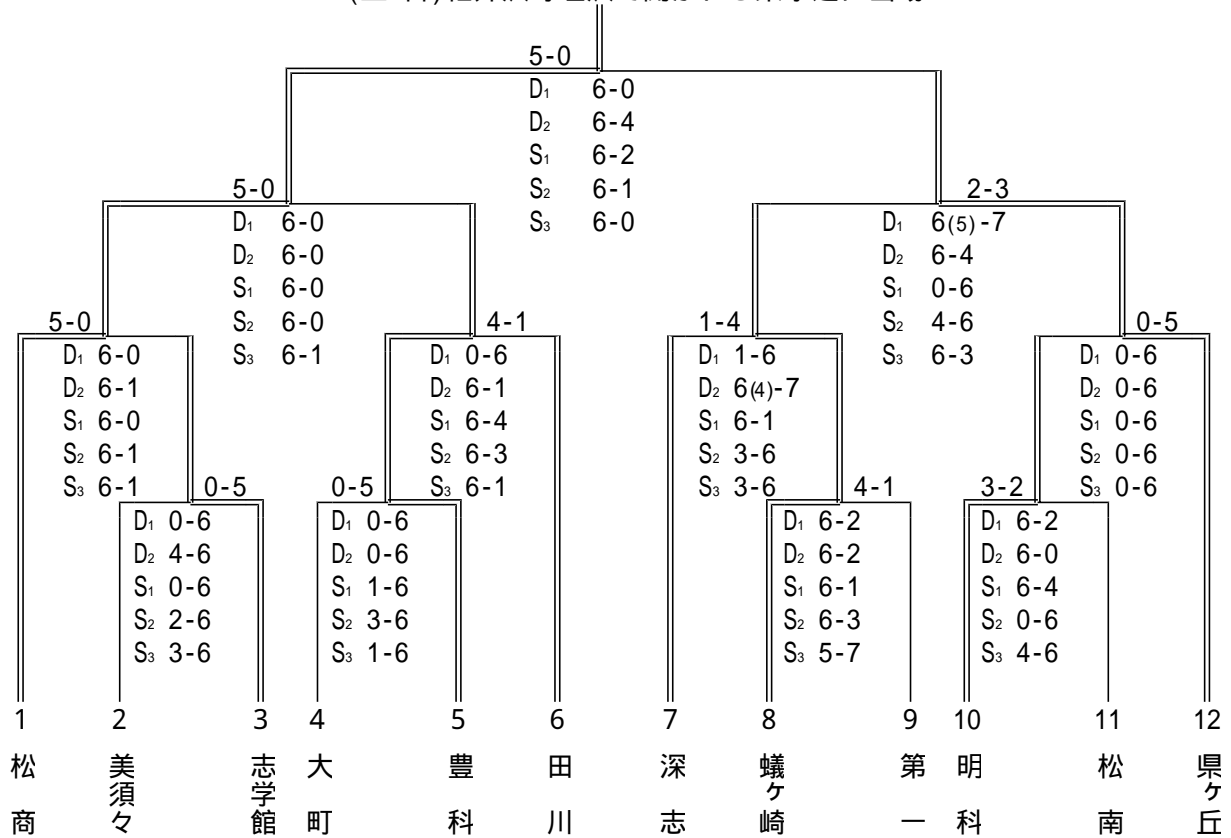

第24回全国選抜高等学校テニス大会長野県中信地区予選会 [女子]

8 / 17 (金) 浅間温泉庭球公園

1位：松商 2位：県ヶ丘 3位：蟻ヶ崎 4位：豊科

9/8・9(土・日)軽井沢町塩沢で開かれる県予選に出場

豊科		D₁ 6	D₂ 3	S₁ 0	S₂ 4	S₃ 4	3位
蟻ヶ崎	3-0	1	5	6	5	6	決定戦

	明科	大町	塩尻志学館	田川	豊科	松商学園
監督	酒井裕子	坂口満寿美	竹林真紀	浅輪賢治	百瀬晃	小林正則
No.1	小湊由貴:2	田中美希:2	南波愛美:2	倉沢千明:2	塩原貴子:2	米山咲:2
No.2	加々美ひとみ:2	山田清香:2	上條千佳:2	細野育子:2	小林優子:2	上原千佳:2
No.3	宮沢由香理:2	松澤英美:2	内田真由美:2	亀子万祐未:2	犬飼奈那江:2	片山幸子:2
No.4	瀧澤綾乃:2	小田伊万里:1	矢島奈津子:1	赤羽美穂:2	松沢麻生:2	小林春香:2
No.5	宮下裕子:2	太田雪恵:1	浅野絢子:1	吉国礼:2	青柳友絵:2	中野知葉:2
No.6	飯田いづみ:1	松本萌:2	宮下しのぶ:1	小嶋あゆみ:2	丸山真知子:1	夏井沙弥香:2
No.7	長崎久仁香:1	深澤春菜:2	小山奈緒美:1	宮沢愛香:2	丸山愛:1	中山絵理:2
No.8	丸山美寿紀:1		田中優美:1	清水由紀:2	小松香織:1	森祐美子:2
No.9	大塚美晴:1		小平菜月:1	酒井美如:1		勝山絵梨:2

	松本県ヶ丘	松本蟻ヶ崎	松本松南	松本第一	松本深志	松本美須々ヶ丘
監督	池上美鈴	井原信	鈴木崇夫	古田千景	花村幸一	桐山三雄
No.1	増田麻美:2	西牧望由季:2	塩原有斐:1	月原麻衣:2	三浦裕美:1	原和代:2
No.2	阿部由樹子:2	上嶋香菜子:2	中村友希乃:1	望月悟子:2	大内沙織:2	樋口綾:2
No.3	雨宮洋絵:2	鷹見沙八佳:2	間島利佳:1	遠山恭子:2	田村春菜:1	藤原ゆき子:2
No.4	久保田佳奈:1	待井恵:2	金井八恵子:1	坂本佳代:2	小松弥生:1	堀内由布子:1
No.5	宮林恵実:2	濱慶子:2	樋口公美:1	矢口朋絵:2	萩原浩子:2	稲葉康恵:1
No.6	三邨理紗:2	丸山愛:2	水本優子:1	井上加奈子:2	小山知美:2	茶谷麻衣:1
No.7	窪田洋美:2	大石優希:2	山田宏美:1	清澤美幸:2	望月知世:2	奥原響子:1
No.8	笛田恵里:2	宮澤奈緒子:2		森田知英:2	青森美意子:1	時枝さやか:1
No.9	気賀沢真希:2	服部彩子:2		石原美穂:2	清澤瞳:1	下山史恵:2