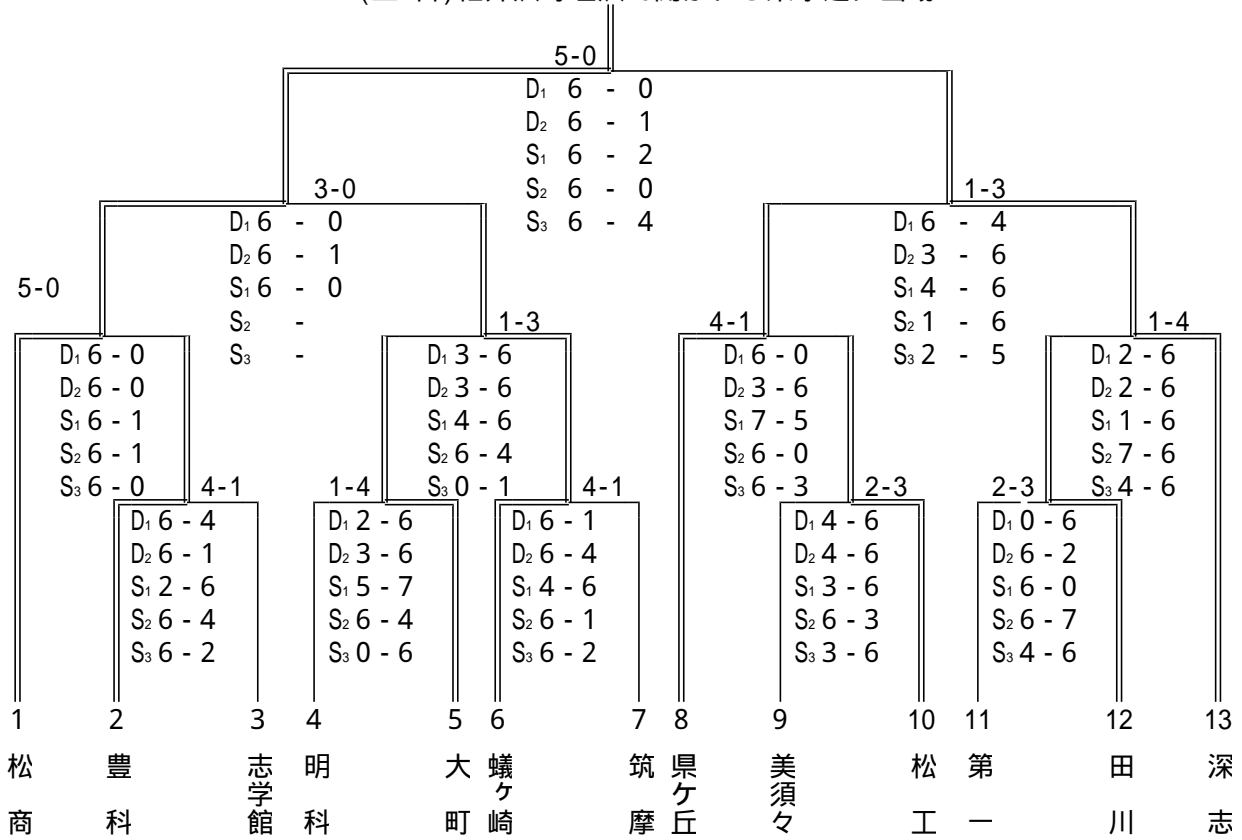

第24回全国選抜高等学校テニス大会長野県中信地区予選会

[男子]

8/17(金) 浅間温泉庭球公園

1位: 松商 2位: 深志 3位: 県ヶ丘 4位: 蟻ヶ崎

9/8・9(土・日) 軽井沢町塩沢で開かれる県予選に出場

6、蟻ヶ崎
8、県ヶ丘

	明科	大町	塩尻志学館	田川	豊科	松商学園	松本県ヶ丘
監督	坂口孝雄	今溝彰	加藤慎一郎	大野田幸彦	百瀬晃	田中章司	松下明世
No.1	川村英史:2	山岸直弥:2	中原和利:2	寺内浩規:2	今泉直人:2	濱堯二:2	小峯誠:2
No.2	牛越康博:2	恩田雄介:2	佐々木淳:1	吉田翔太郎:2	宮島一樹:2	小沢健太郎:1	武居将:2
No.3	草深公昭:2	吉沢康伸:2	山口洋平:1	竹野高弘:2	水口恵輔:2	松尾稔:2	畑中辰也:2
No.4	池上真之助:2	青木雅志:2	川原隼:1	栗山俊:2	藤崎健治:1	上條孝久:2	瀧澤邦充:2
No.5	西村謙一:2	傘木博文:2	栗山徹:1	後藤康信:2	丸山淳司:2	塚定知:2	宮本裕明:2
No.6	田中祐弥:2	宮田功一:2	務台岳人:1	佐藤昌宏:1	藤田真輝:1	長岡俊介:2	小岩井利一:2
No.7	小林慎:2	北澤章彦:2	米窪利生:1	深沢隆浩:1	杉山瑞輝:1	大久保毅:2	仲田竜馬:2
No.8	中野慎太郎:2	峰村慎司:1		篠原将宏:1	高橋祐輔:1	佐藤弘道:1	川岸正和:2
No.9		降幡浩司:1		有賀健:1	柳澤龍馬:2	赤穂健司郎:1	北原俊一:2

	松本蟻ヶ崎	松本工業	松本第一	松本筑摩	松本深志	松本美須ヶ丘
監督	倉下哲哉	青島修	古田千景	岡庭真一	五味大治	有馬総一郎
No.1	塚田慎也:2	櫻井和幸:2	大澤圭吾:1	佐久間翔:2	松澤雄平:2	谷本典一:2
No.2	北澤遼:2	秋山和丈:2	山口和幸:2	齋藤正祥:2	伊藤要次郎:2	丸山弘貴:1
No.3	藤井聡:2	丸山晃司:1	宮坂俊樹:1	太田兼吾:1	松井良:2	望月絢介:2
No.4	高山昌樹:2	滝澤悦之:2	芦澤大作:2	濱智貴:1	住吉哲志:2	石井聡晃:2
No.5	萩原直樹:2	上條達哉:2	佐藤亮太:2	三澤良太:1	大槻直:2	矢ヶ崎裕基:1
No.6	飯田隆義:2	小倉直樹:2	中山将人:1	石野裕之:2	大久保悟志:2	赤津春旗:2
No.7	山下昇悟:2	待井修志:2	萩原健太:2	山田幸広:1	柳澤智:2	村山大介:2
No.8		竹内勇氣:2	大久保直弥:1	山岡俊二:2	傳田佳史:2	柳澤昇:1
No.9		松井勇介:2	神宮英治:1	三浦恒平:1	牛山祐樹:1	白木佑弥:1